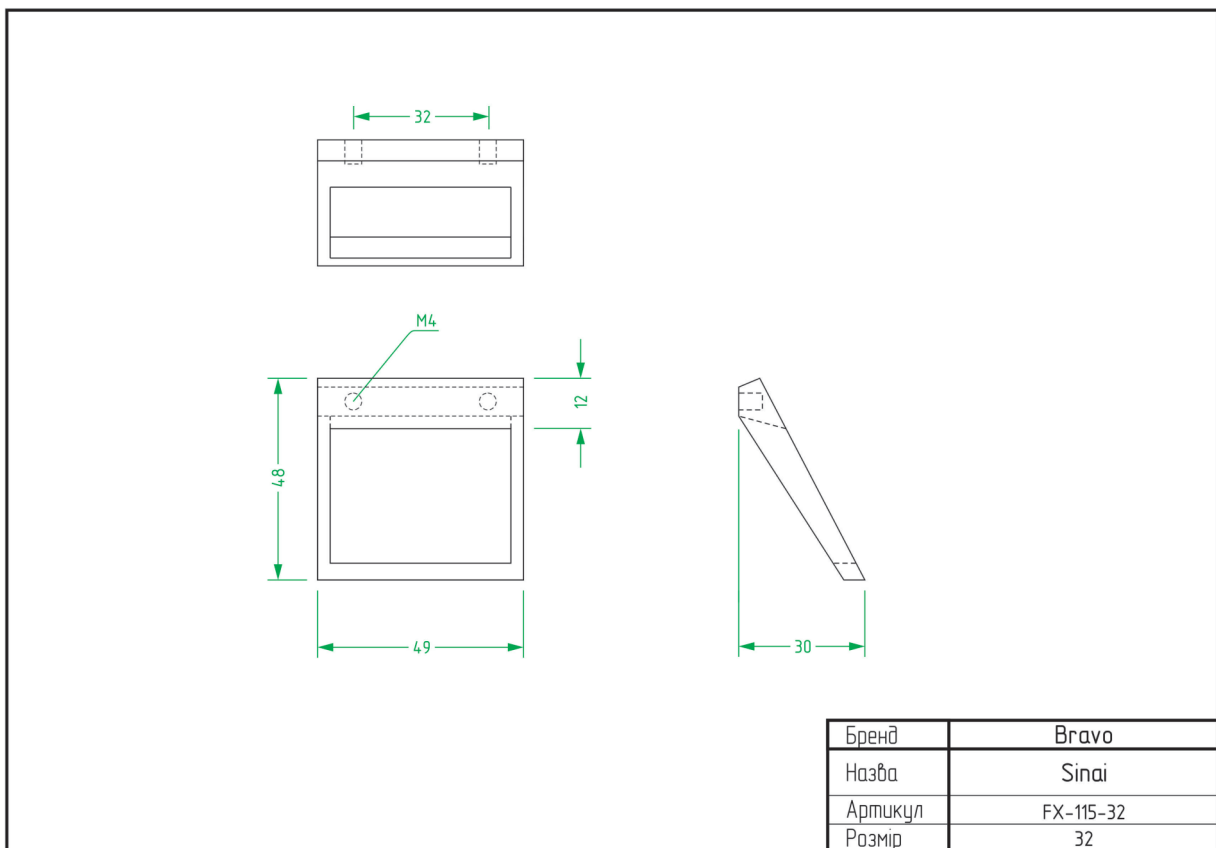

Sinai / FX-115