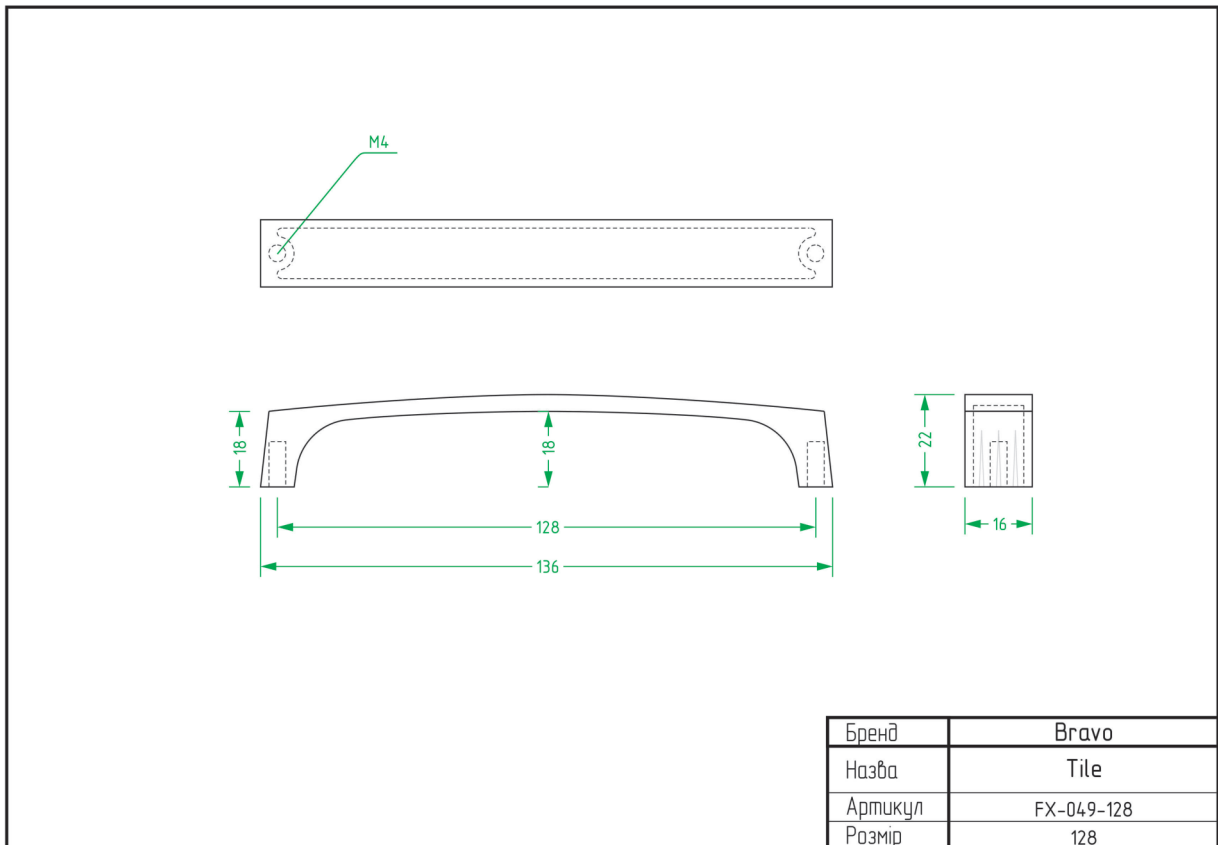

Tile / FX-049