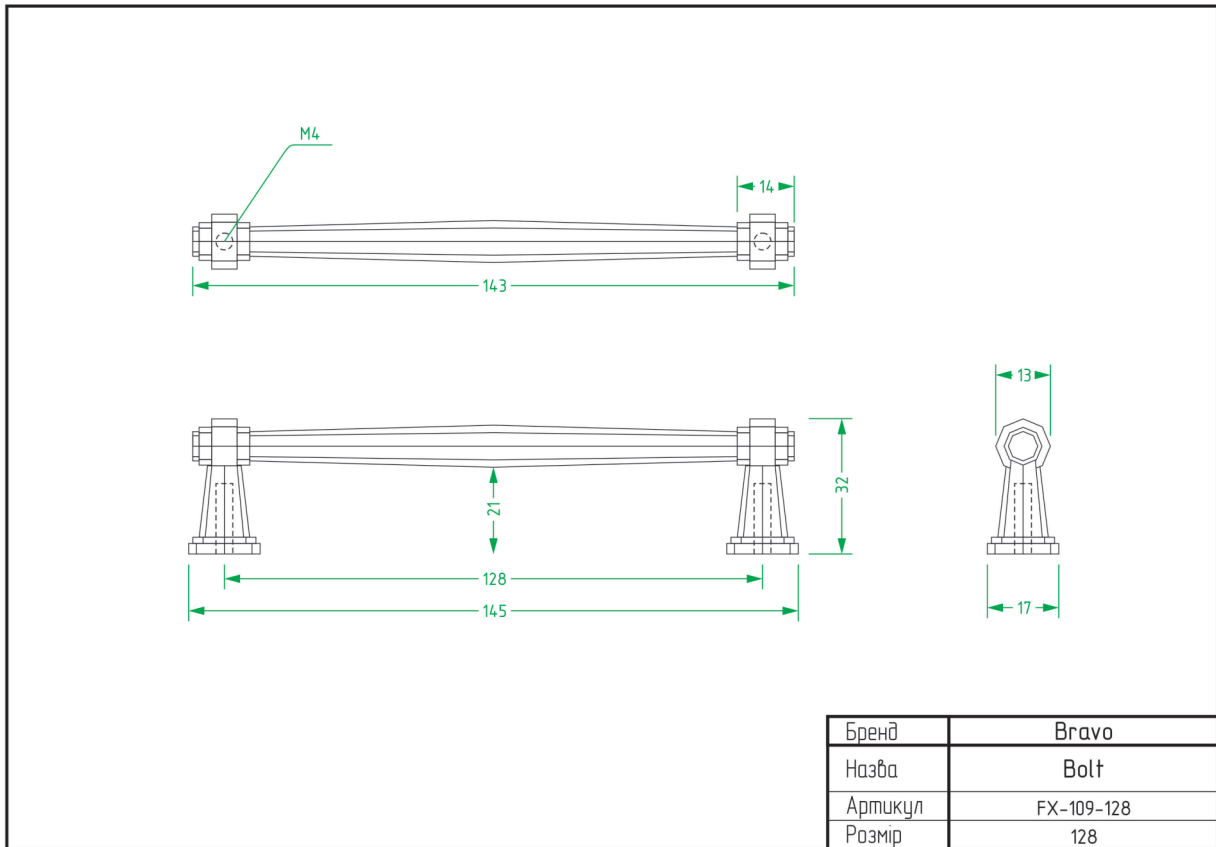

Bolt / FX-109