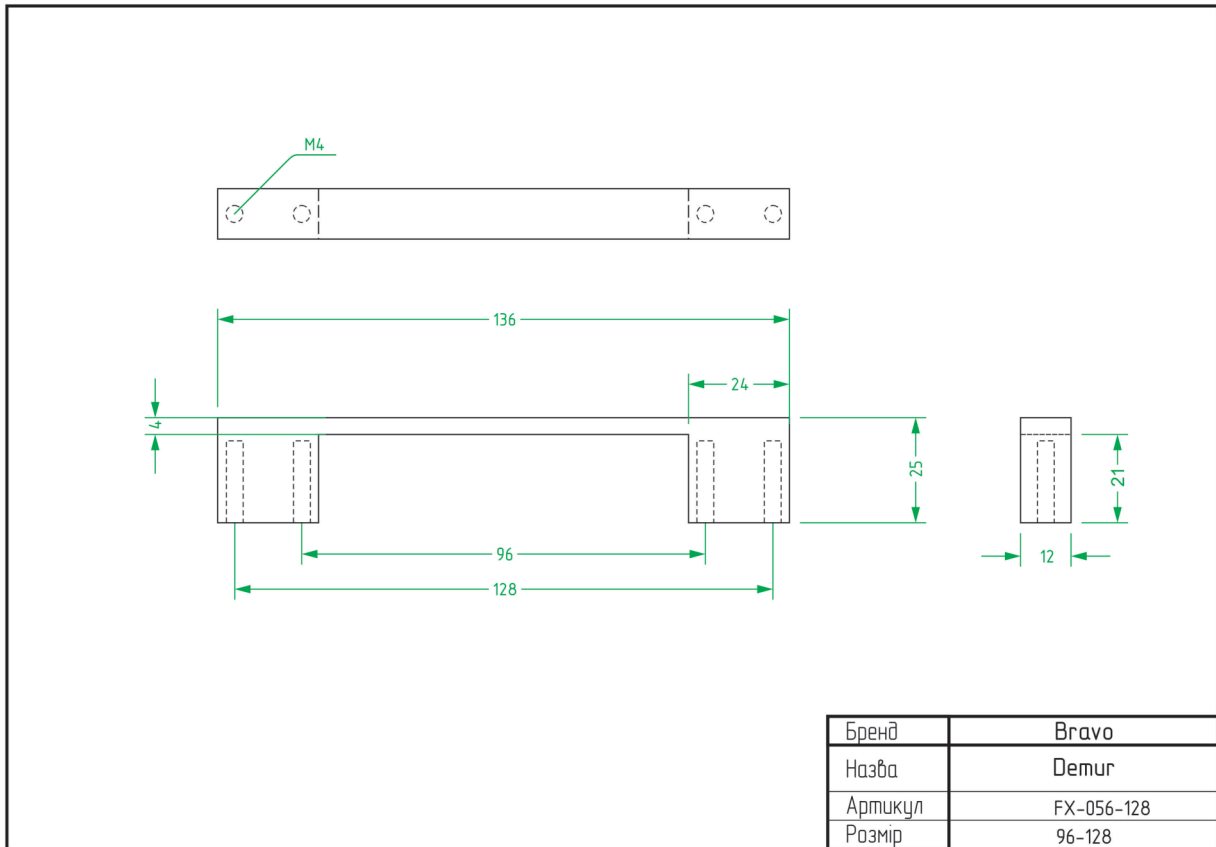

Demur / FX-056