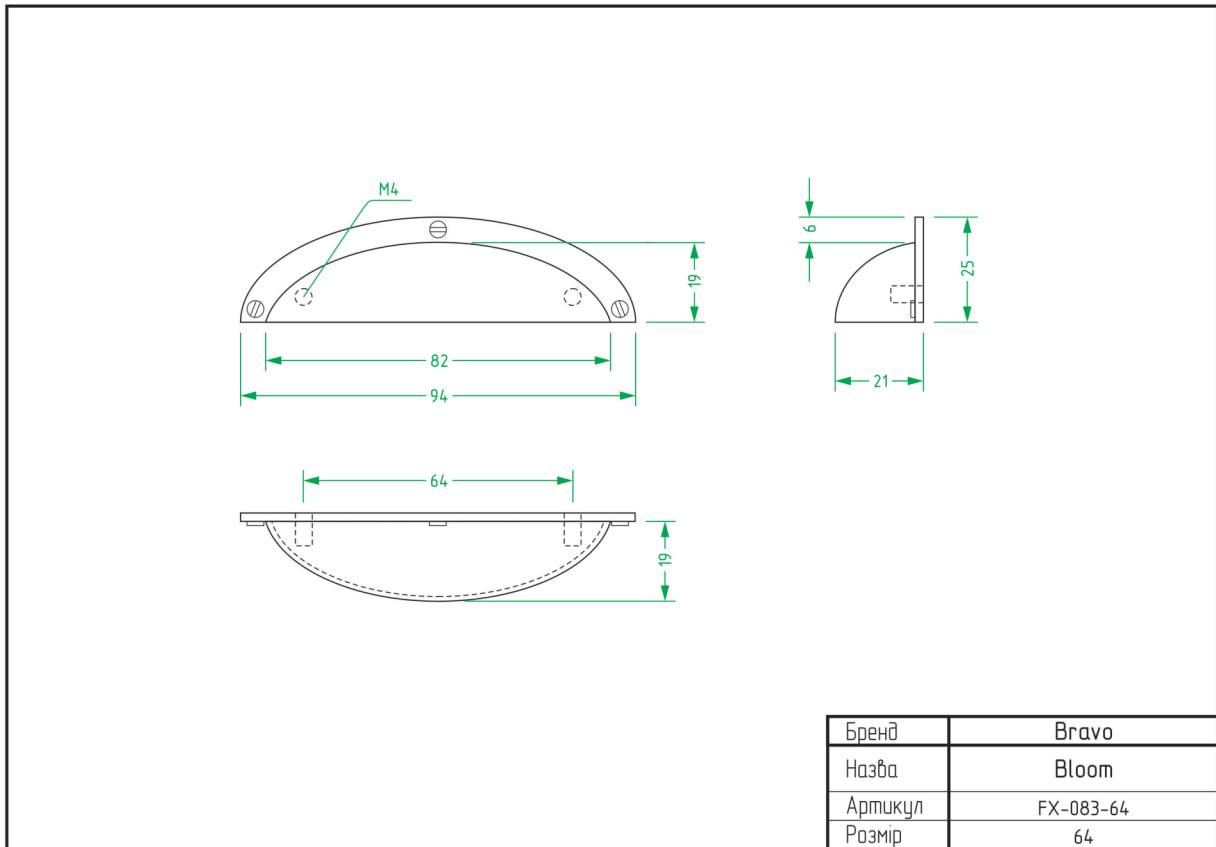

Bloom / FX-083