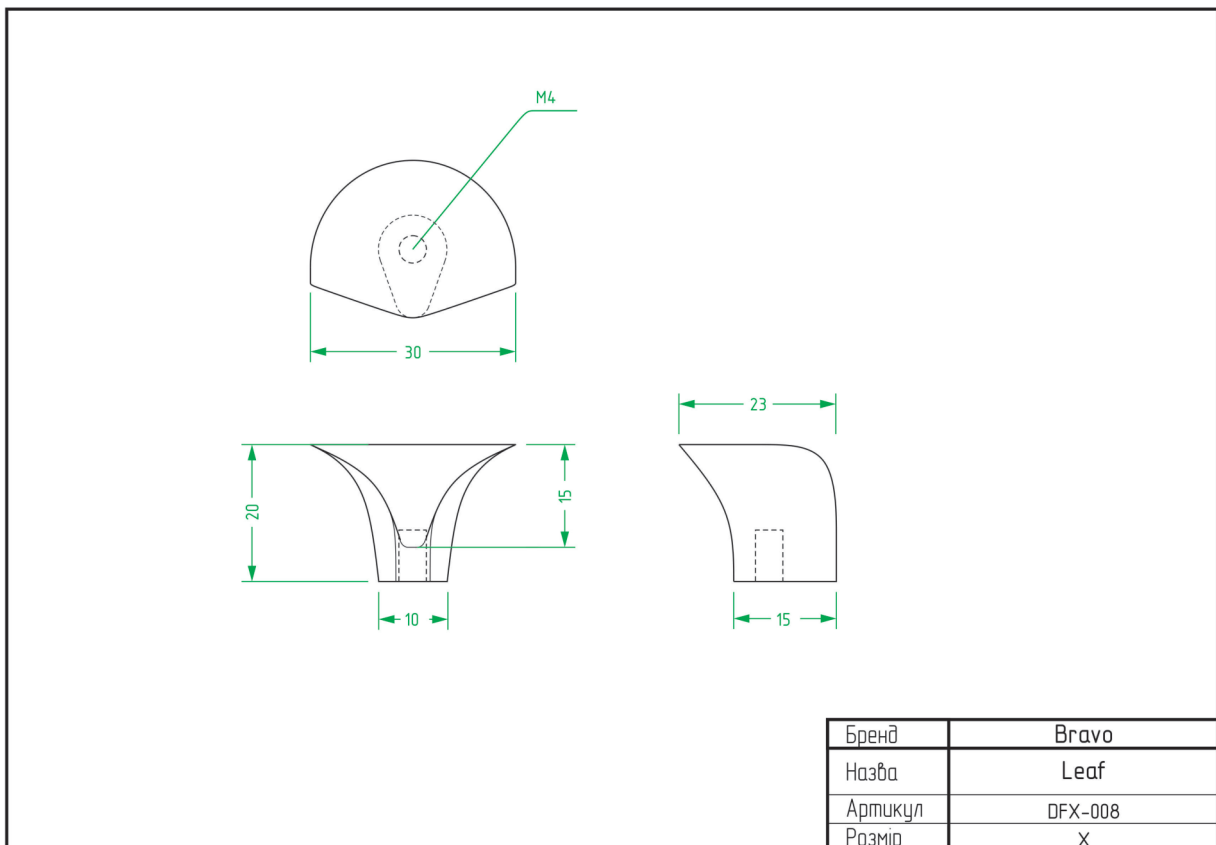

Leaf / DFX-008