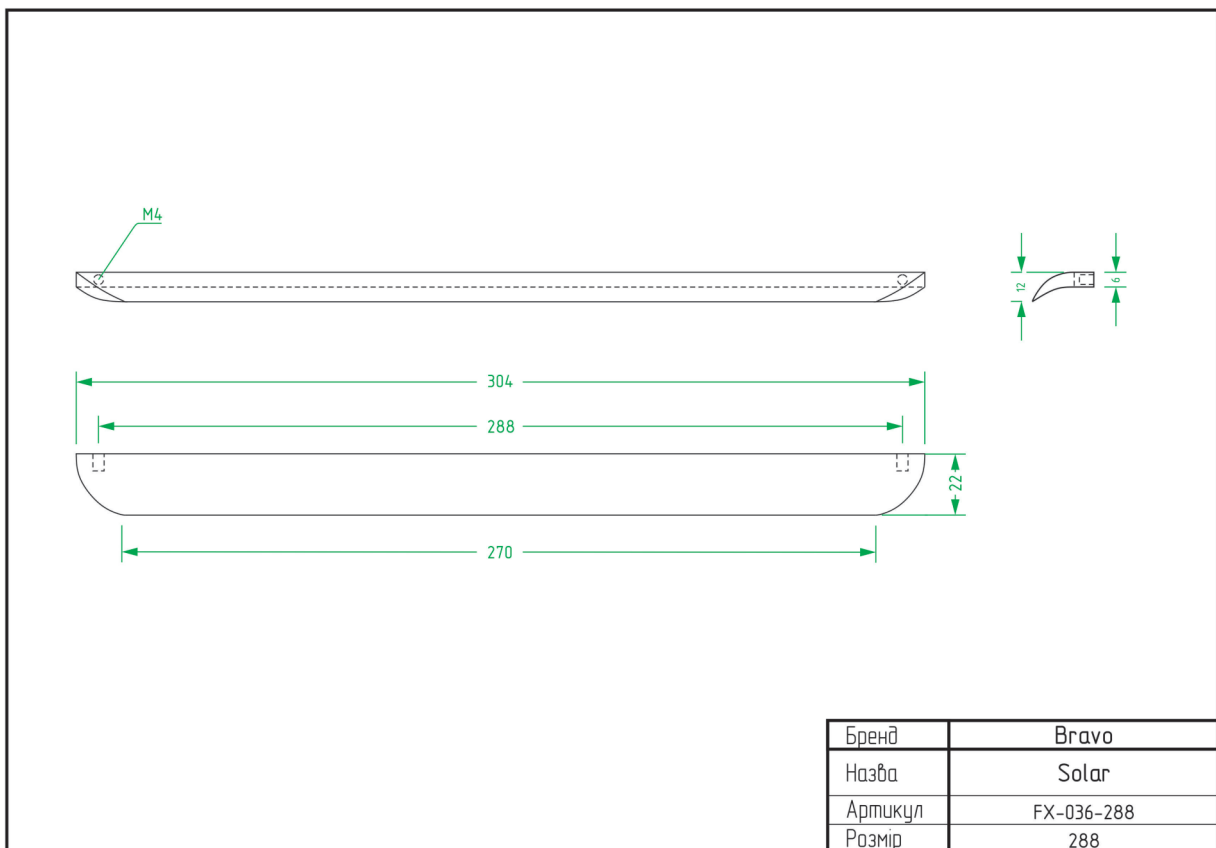

Solar / FX-136