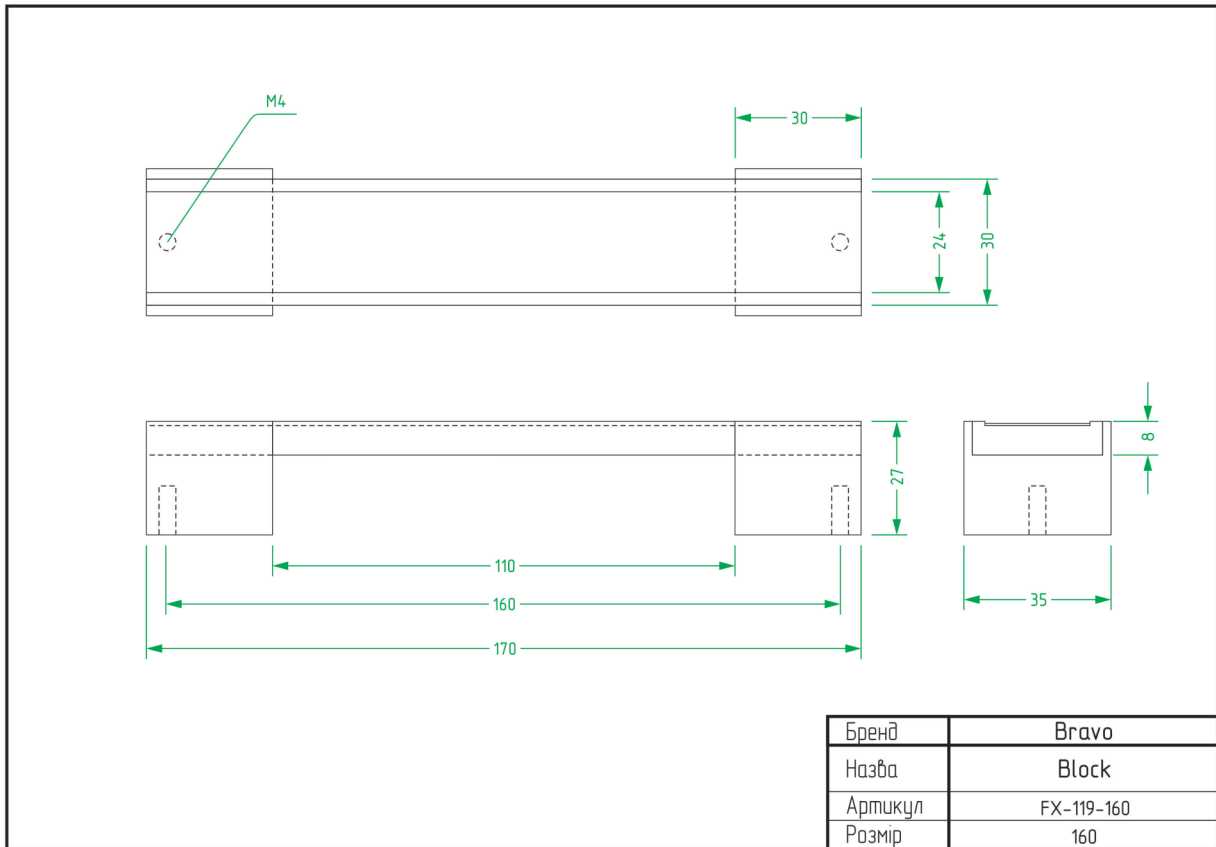

Block / FX-119