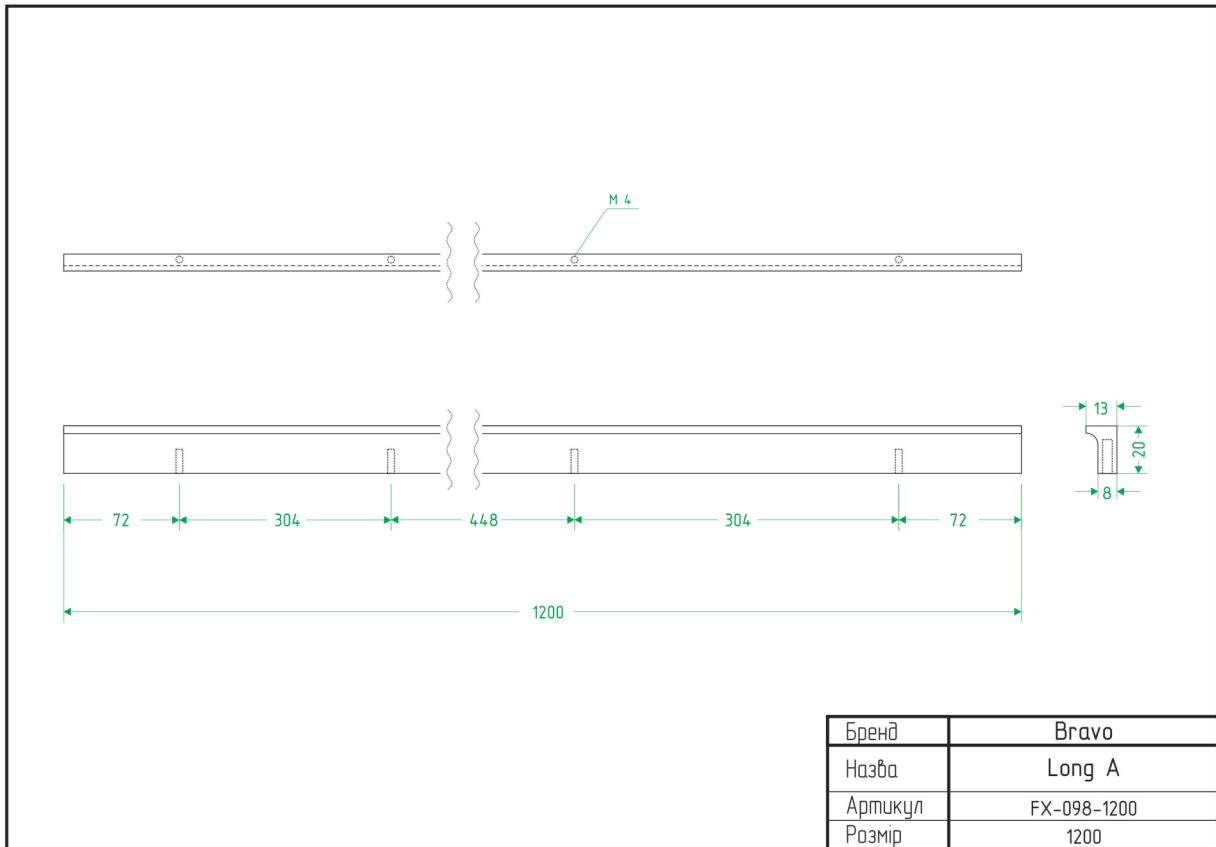

Long A / FX-098