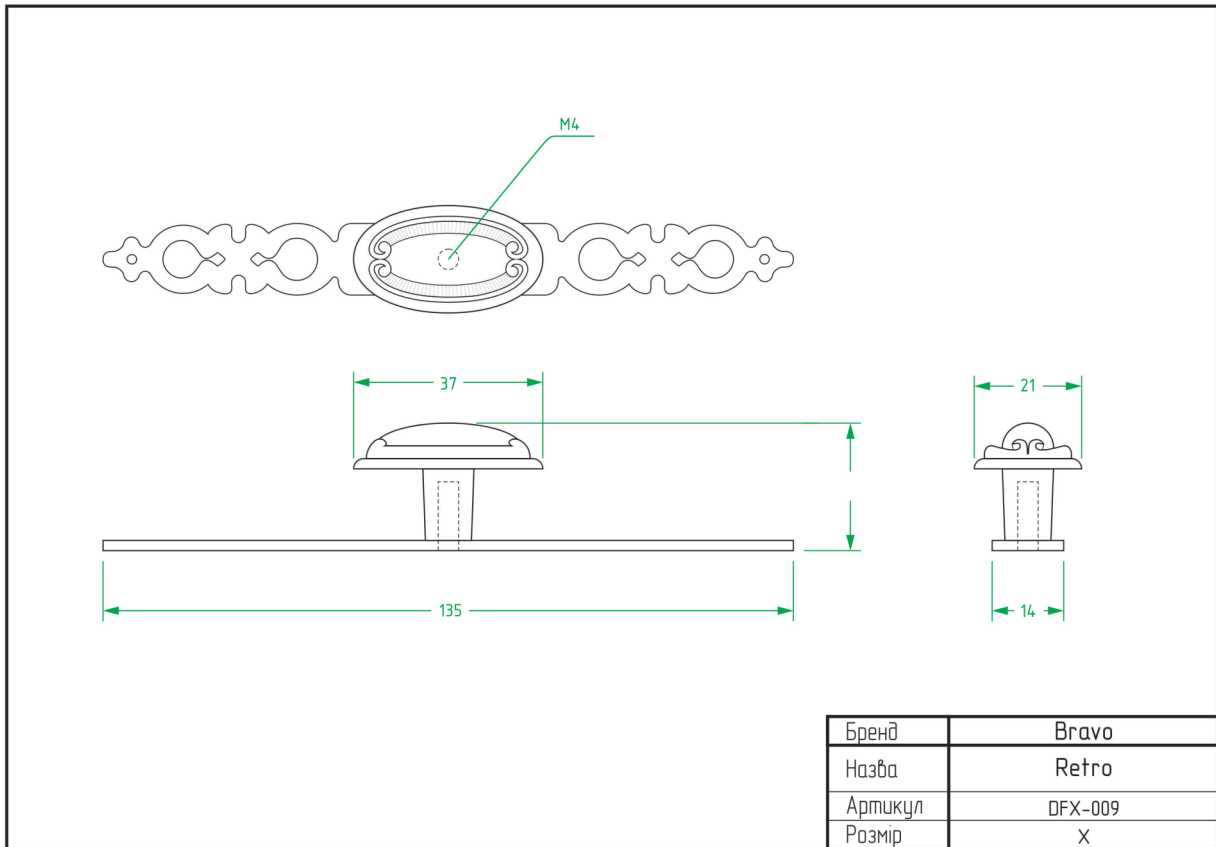

Retro / DFX-009