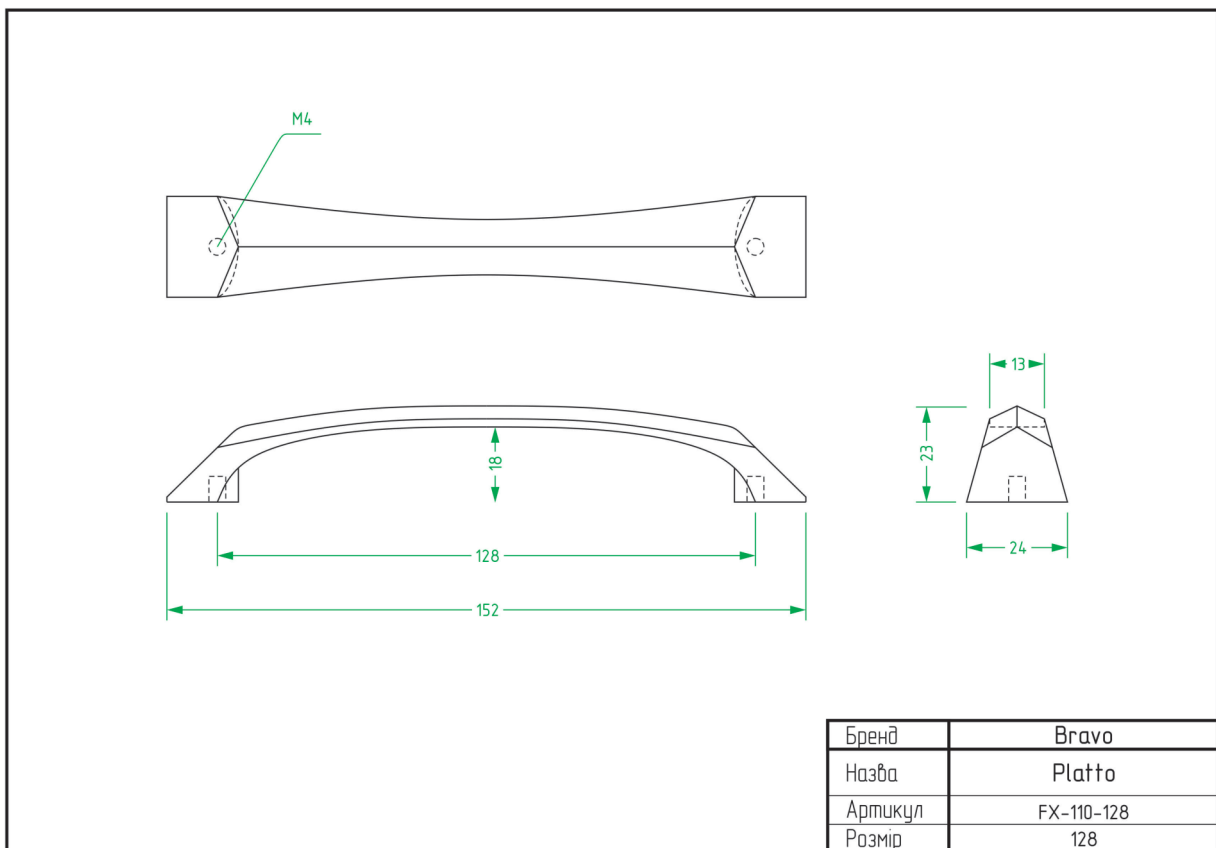

Platto / FX-110