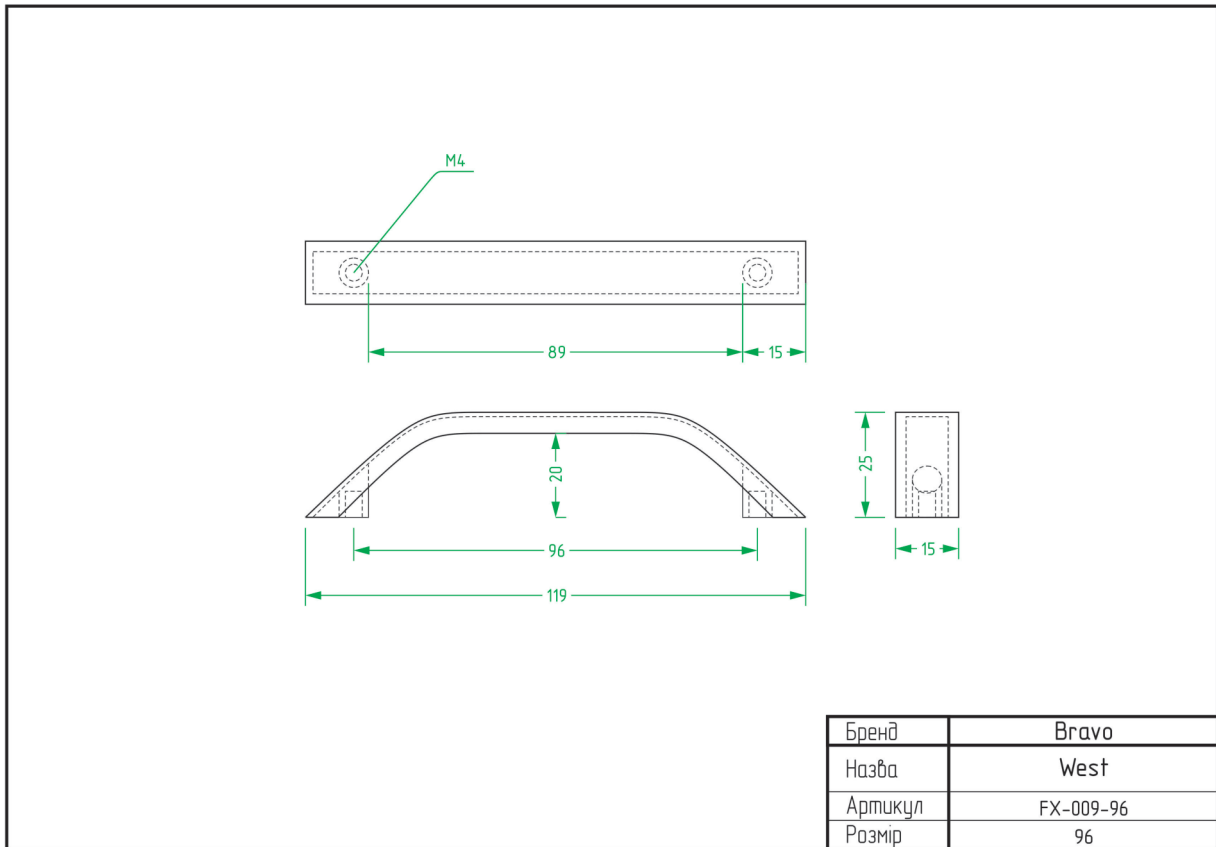

Tulip / DFX-053

Wood / FX-095

West / FX-009

West+ / FX-010

ТЕХНІЧНІ ХАРАКТЕРИСТИКИ

ВІШАКИ

Bracket Big / FHG-011

Bracket Little / FHG-012