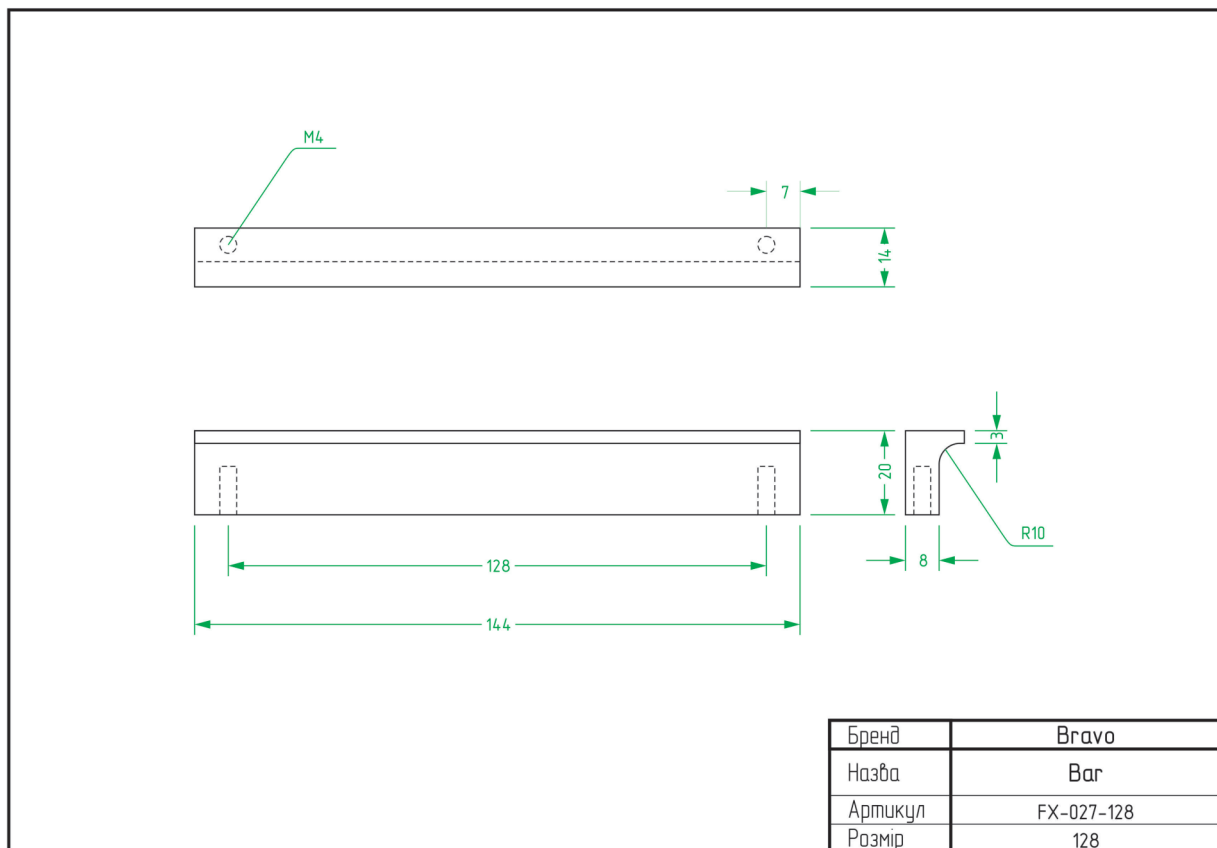

Bar / FX-027