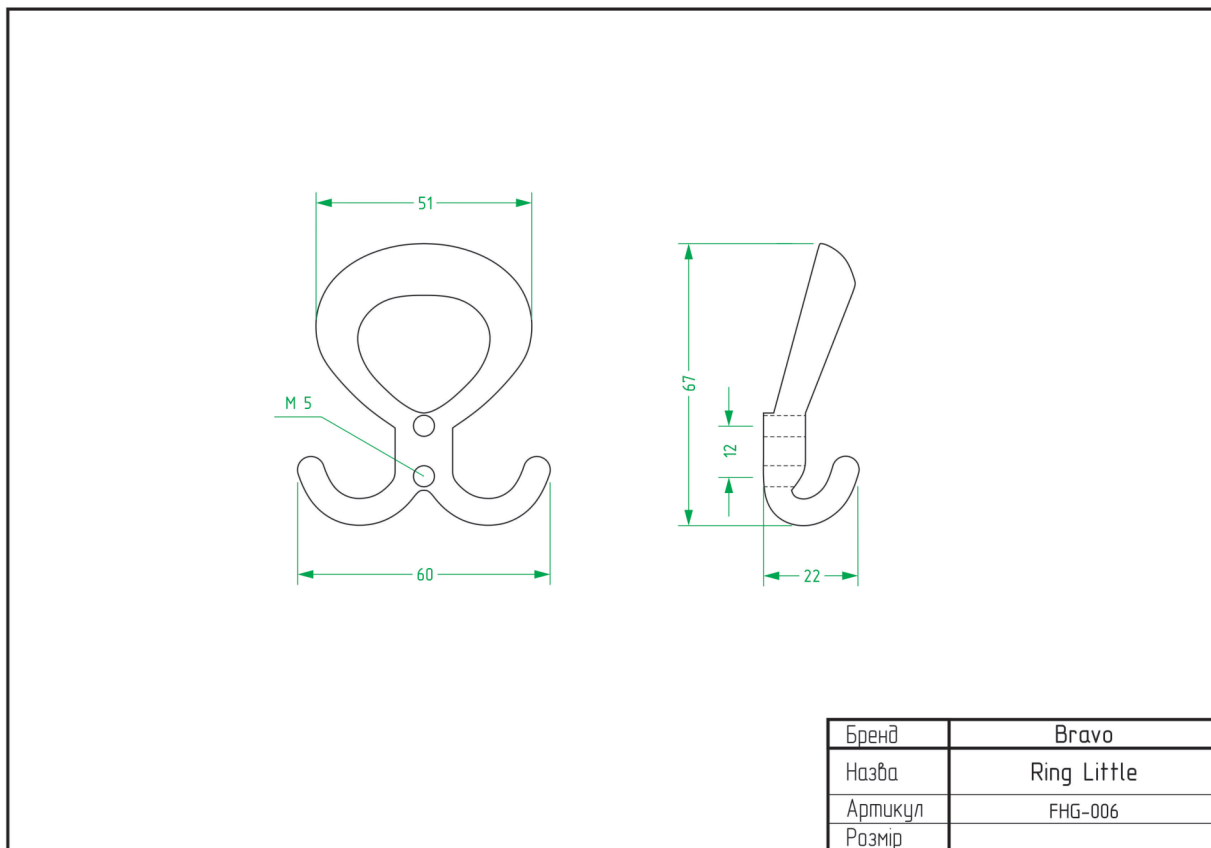

Ear / DFX-001

Oval little / FHG-008

Point Big / FHG-003

Point little / FHG-004

Ring Little / FHG-006

Square / FHG-002

ТЕХНІЧНІ ХАРАКТЕРИСТИКИ

НІЖКИ