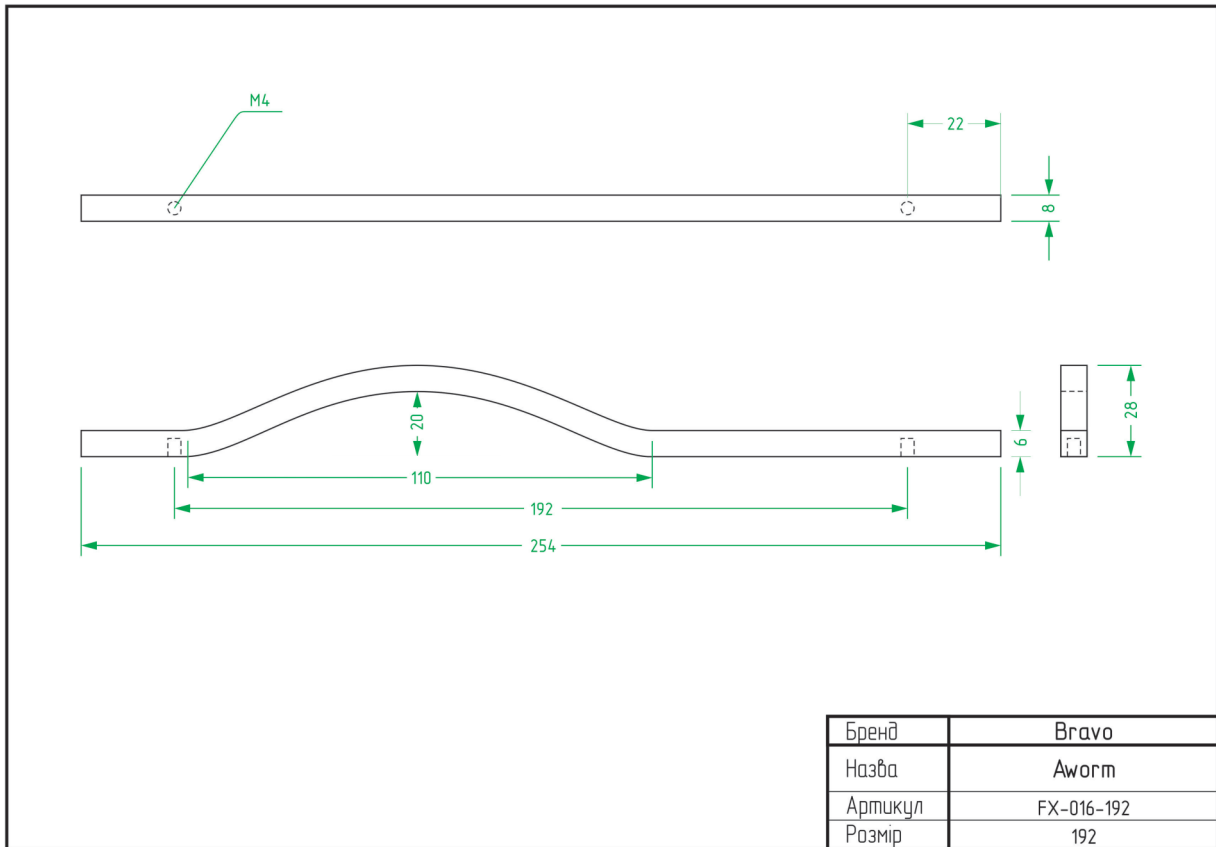

Aworm / FX-016