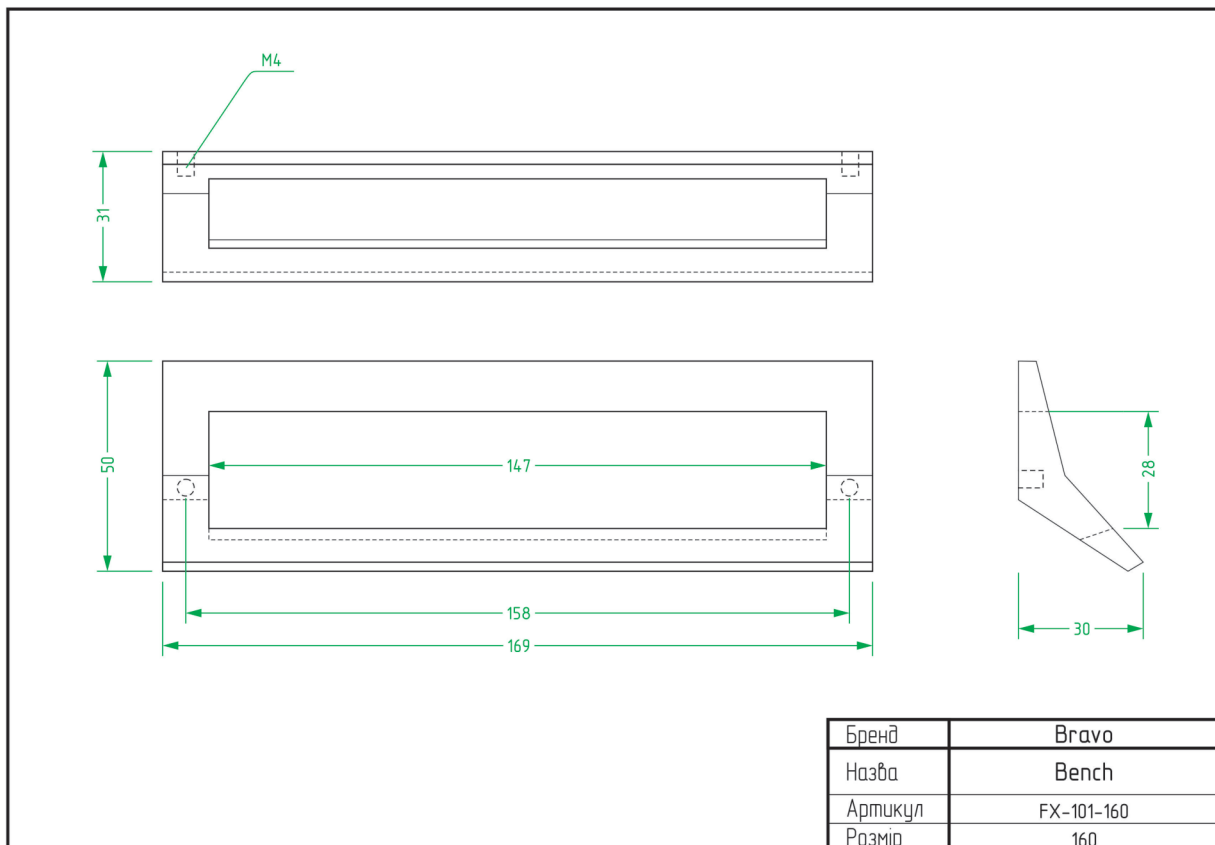

Bench / FX-101