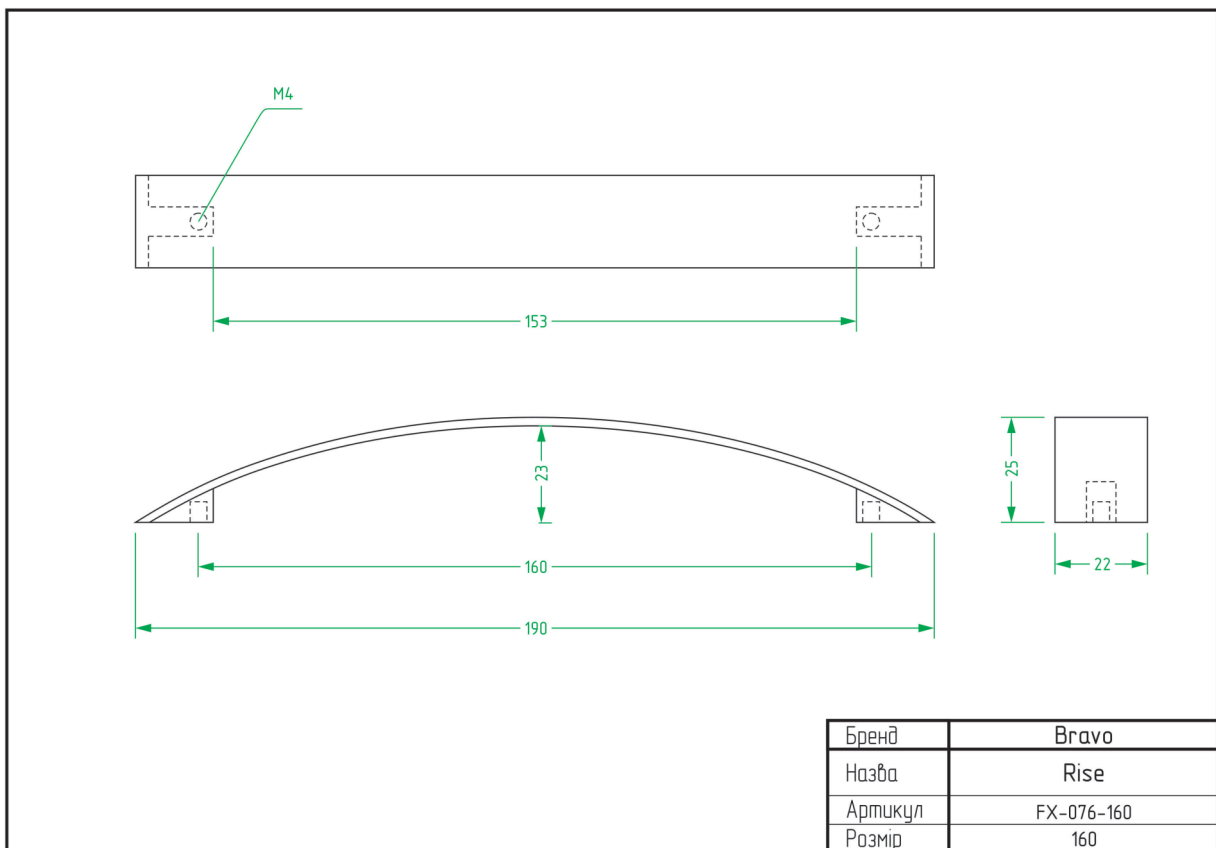

Rise / FX-076