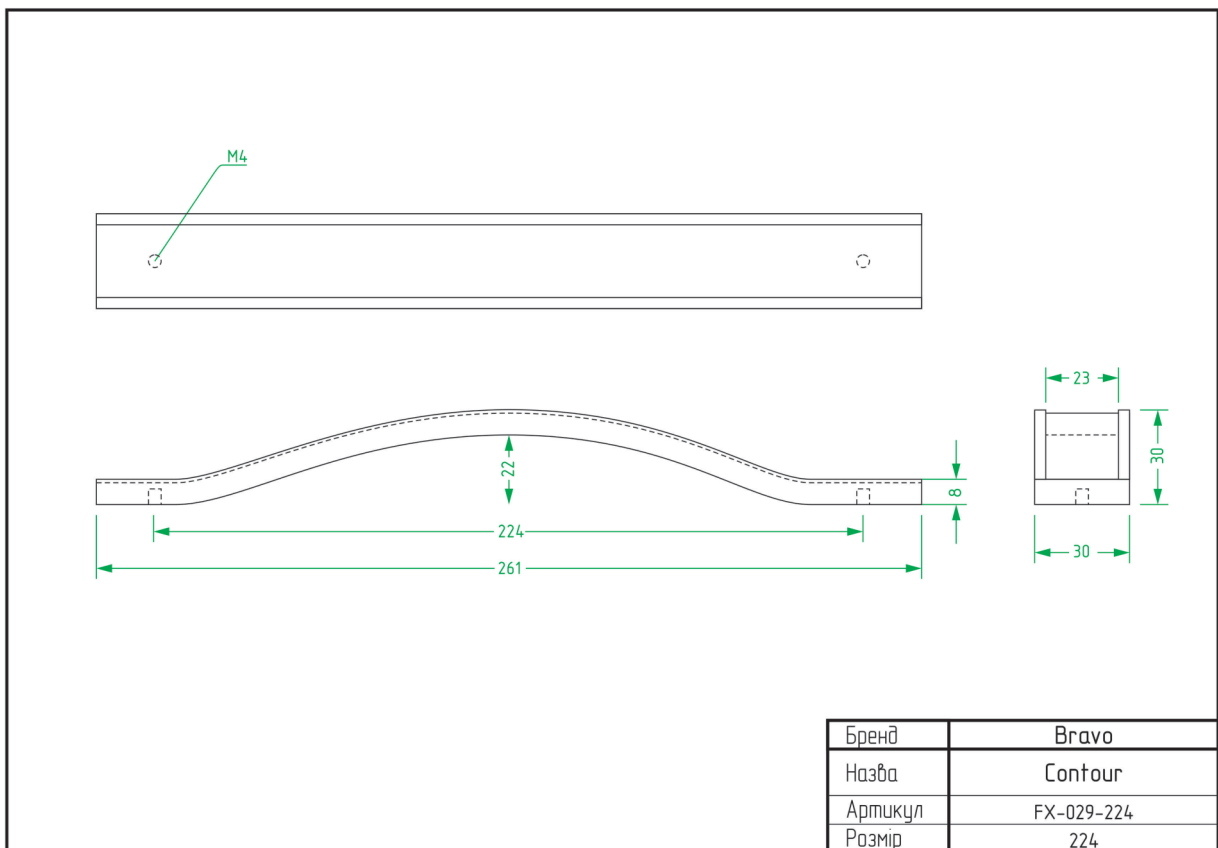

Contour / FX-029