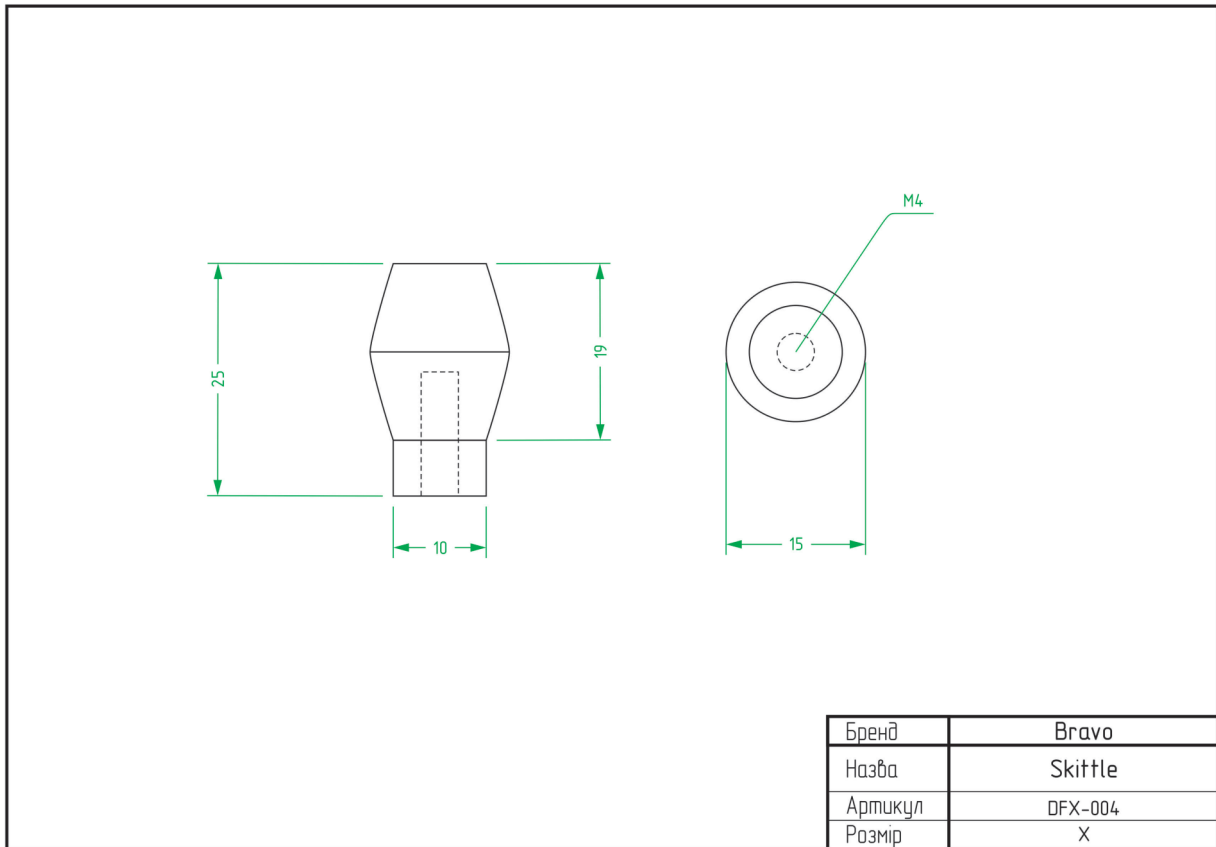

Skittle / DFX-004