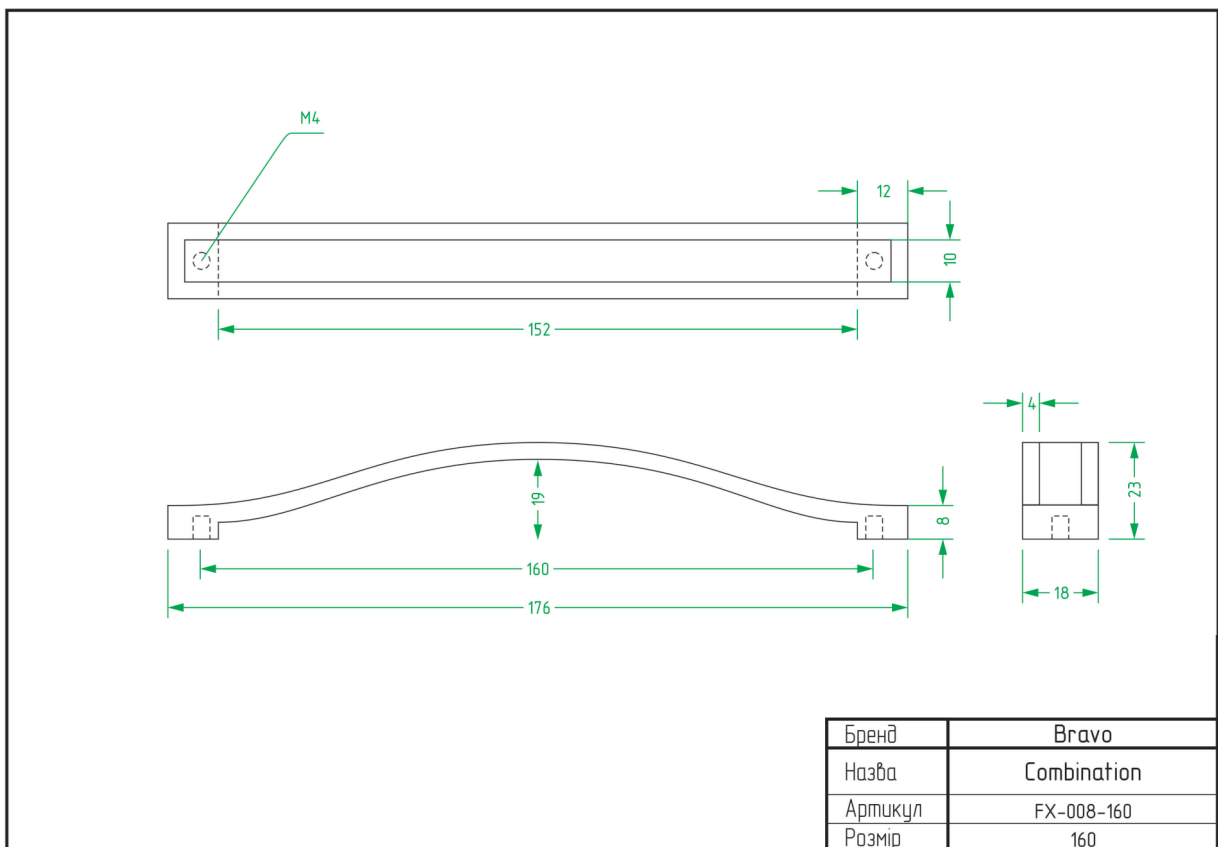

Combination / FX-008