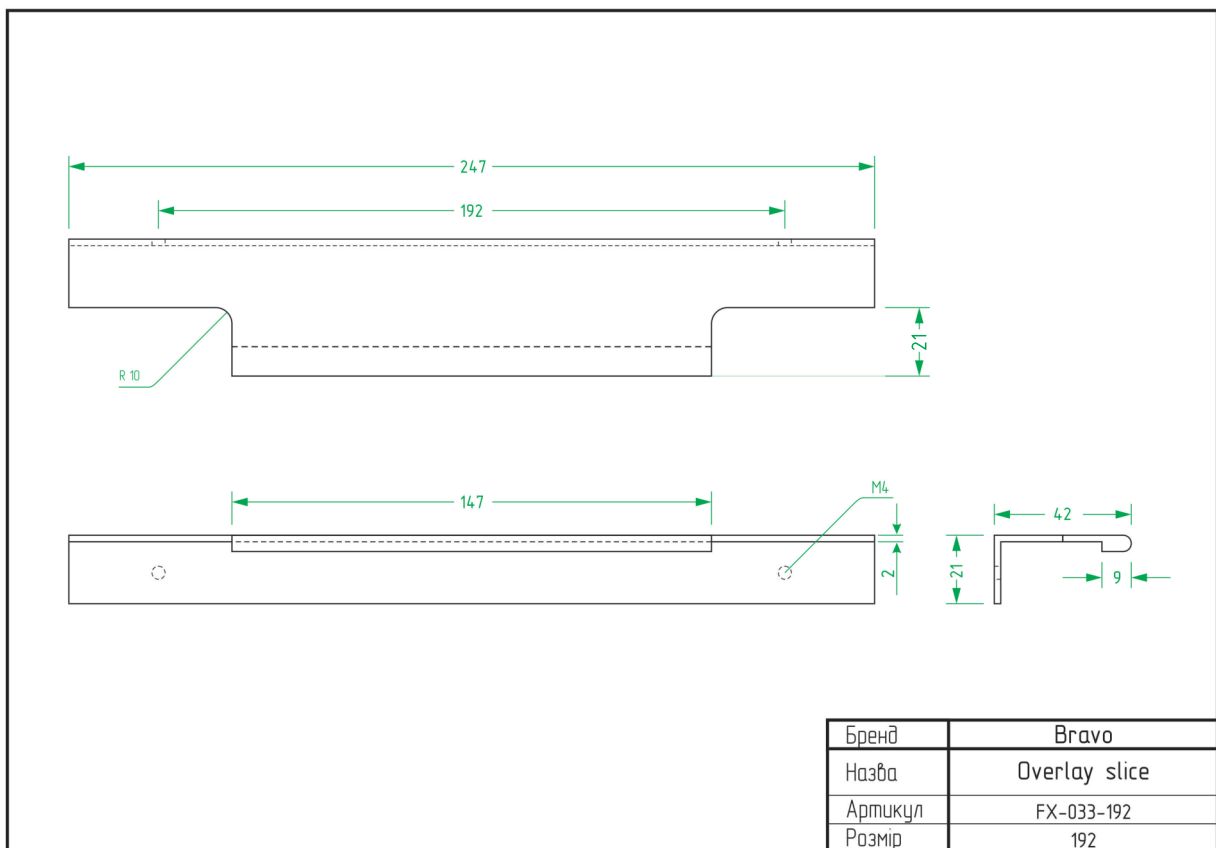

Overlay slice / FX-033