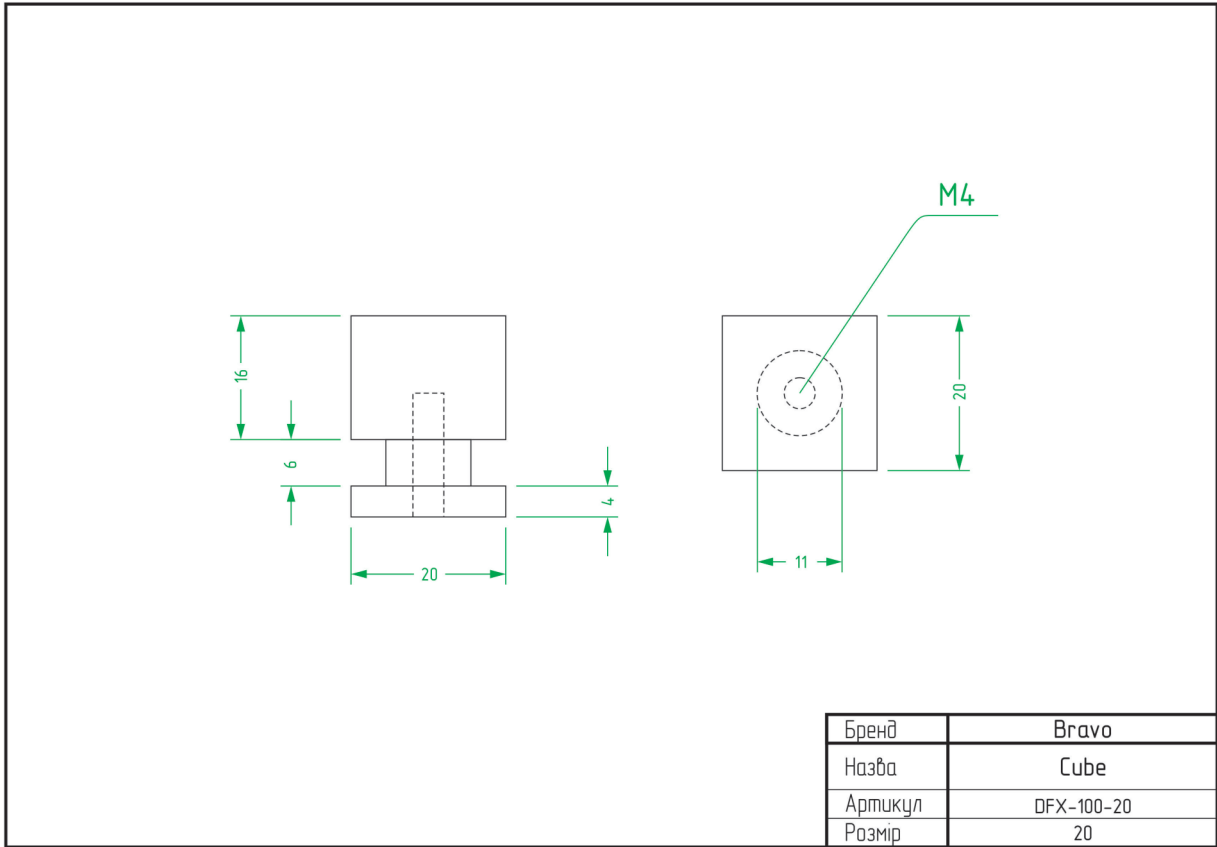

Cube / DFX-100