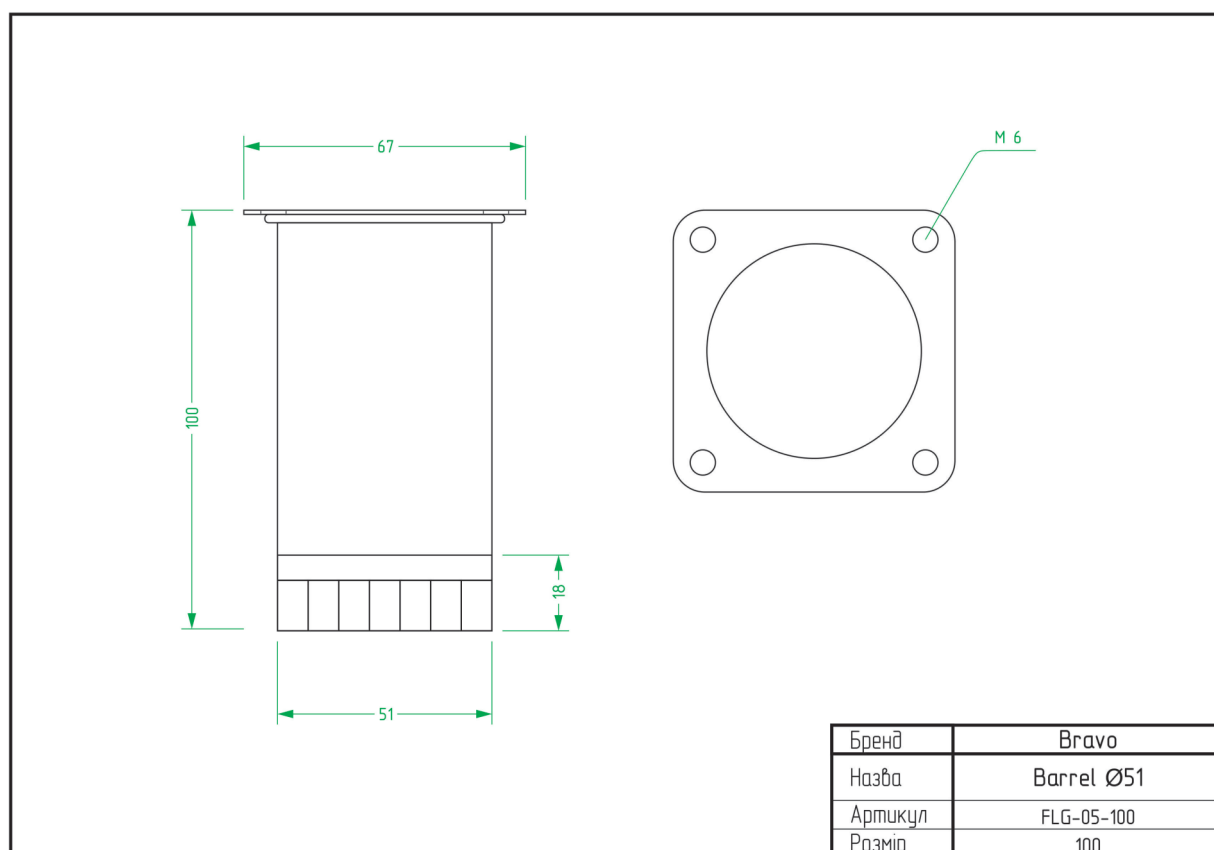

Barrel Ø51 / FLG-05