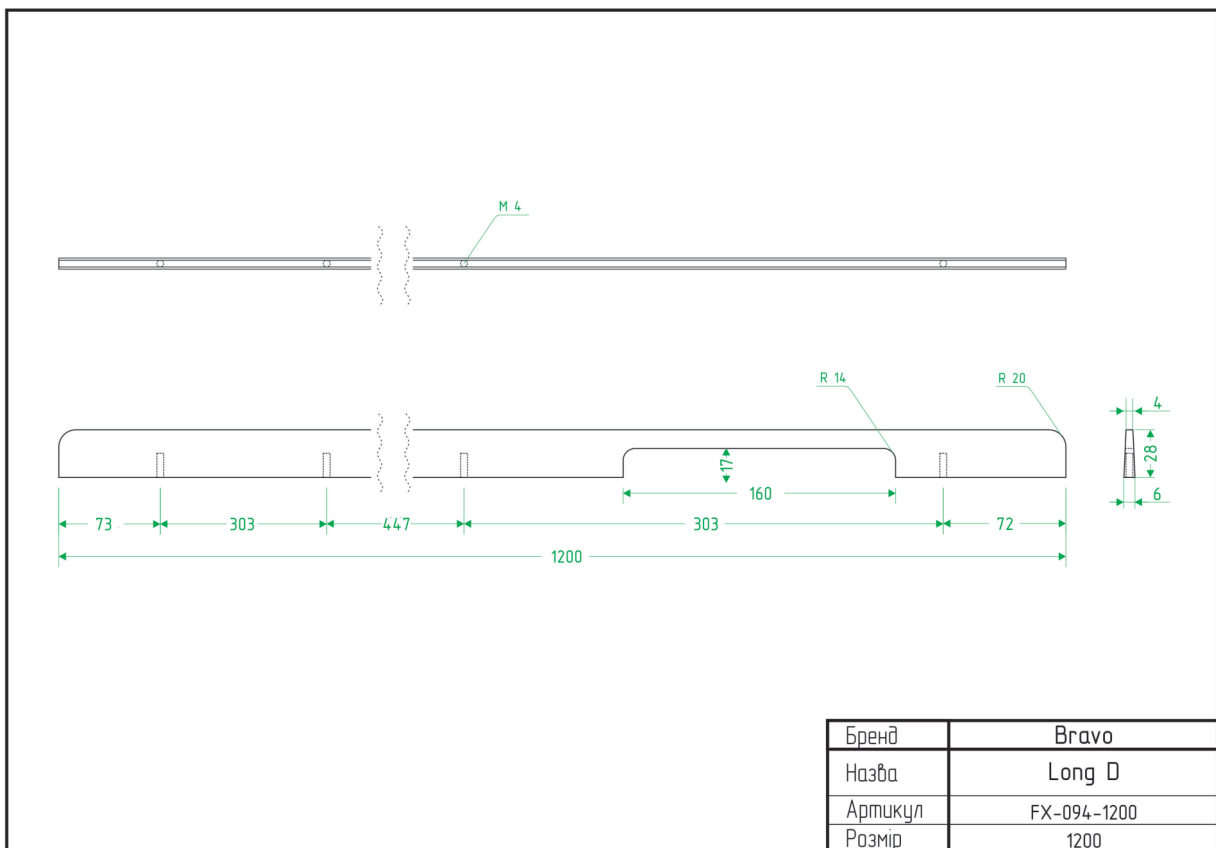

Long D / FX-094