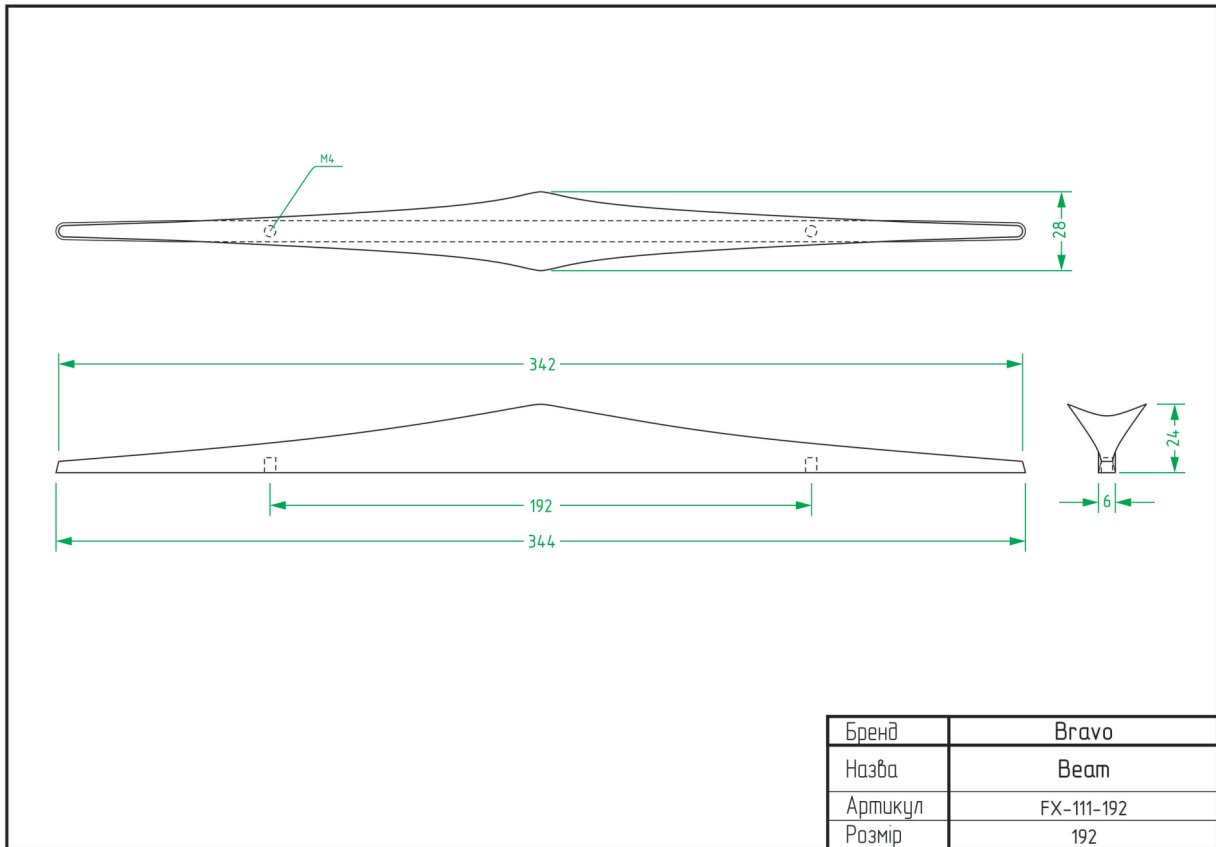

Beam / FX-111