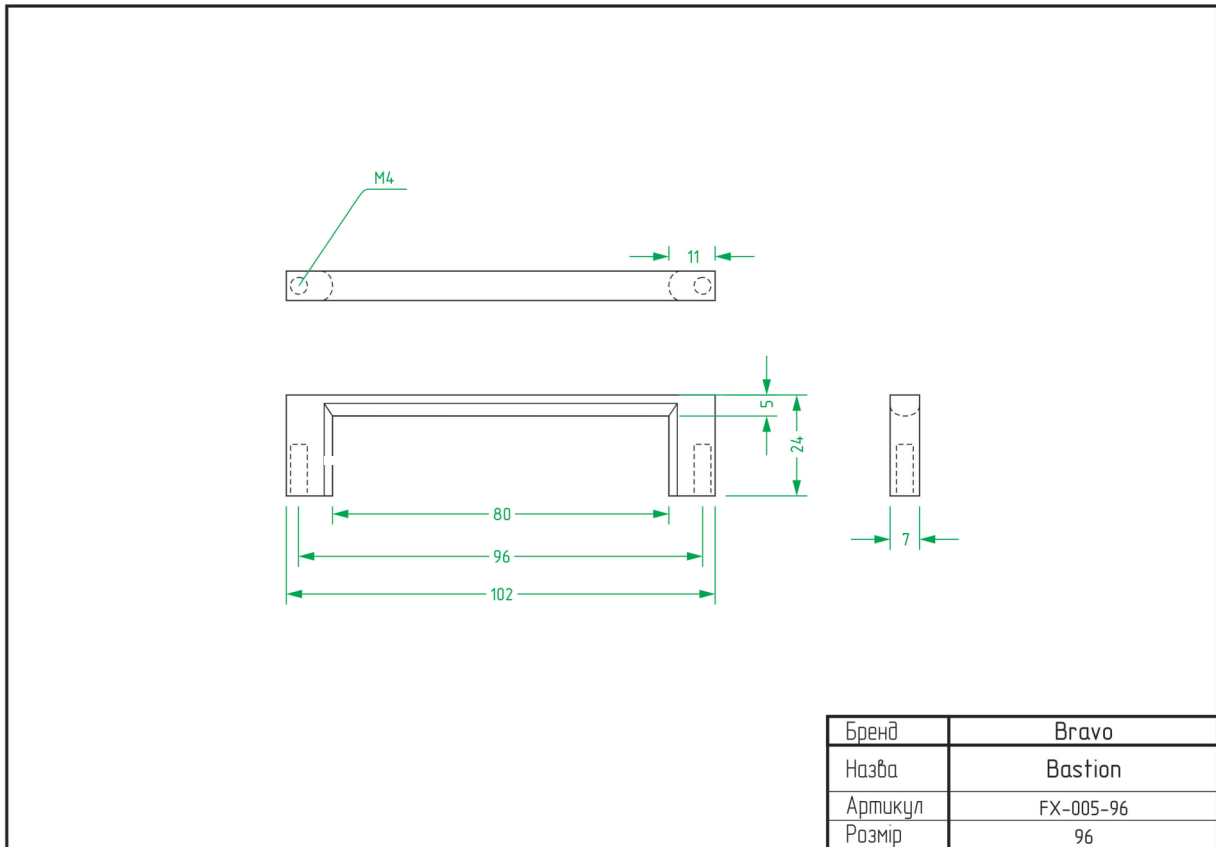

Bastion / FX-005