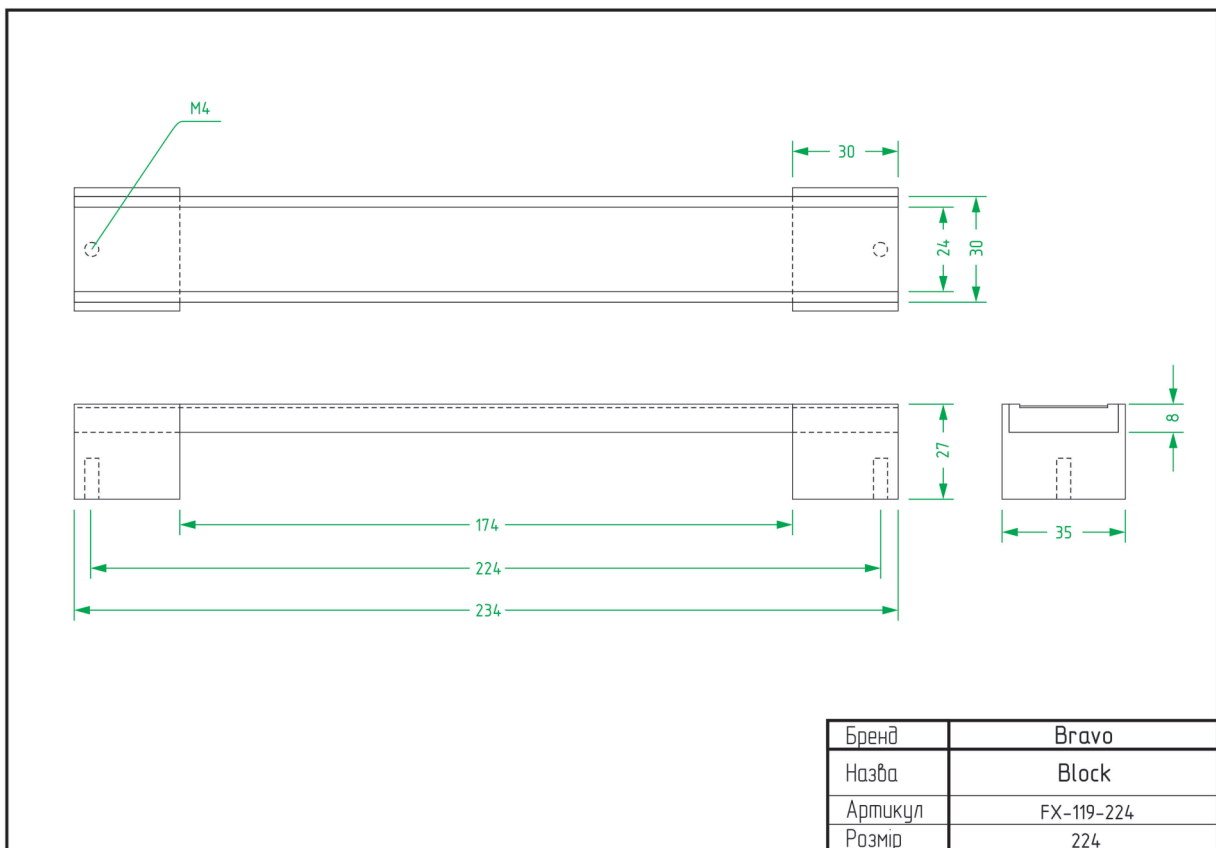

Block / FX-119