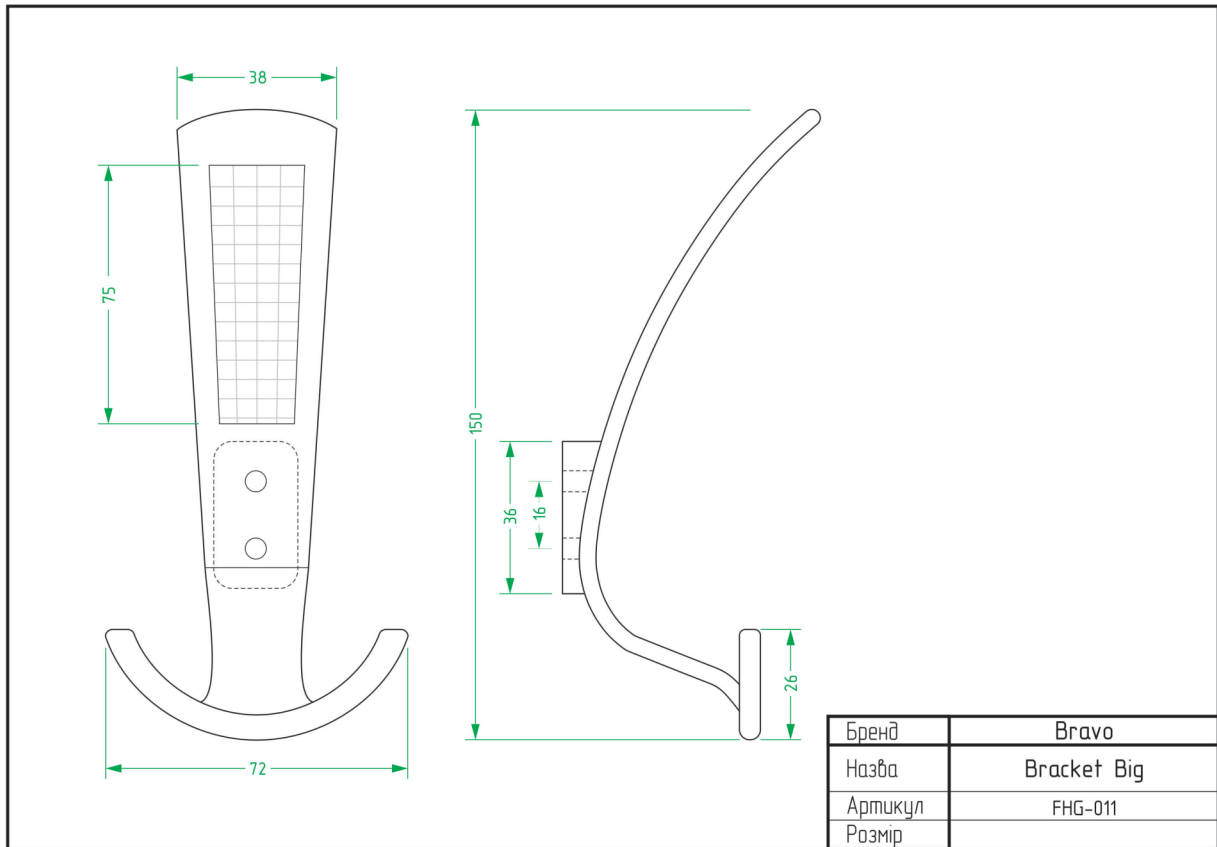

Tulip / DFX-053

Wood / FX-095

West / FX-009

West+ / FX-010

ТЕХНІЧНІ ХАРАКТЕРИСТИКИ

ВІШАКИ

Bracket Big / FHG-011

Bracket Little / FHG-012