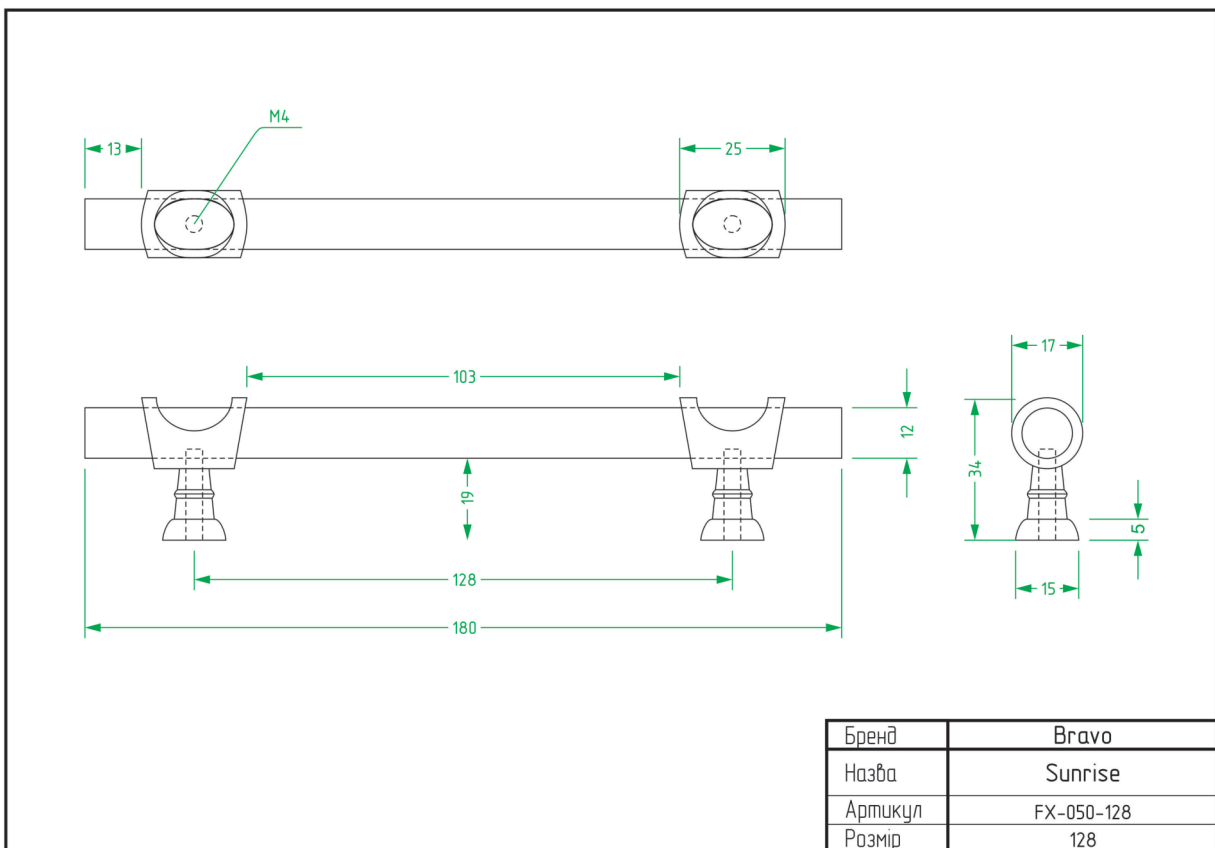

Sunrise / FX-050