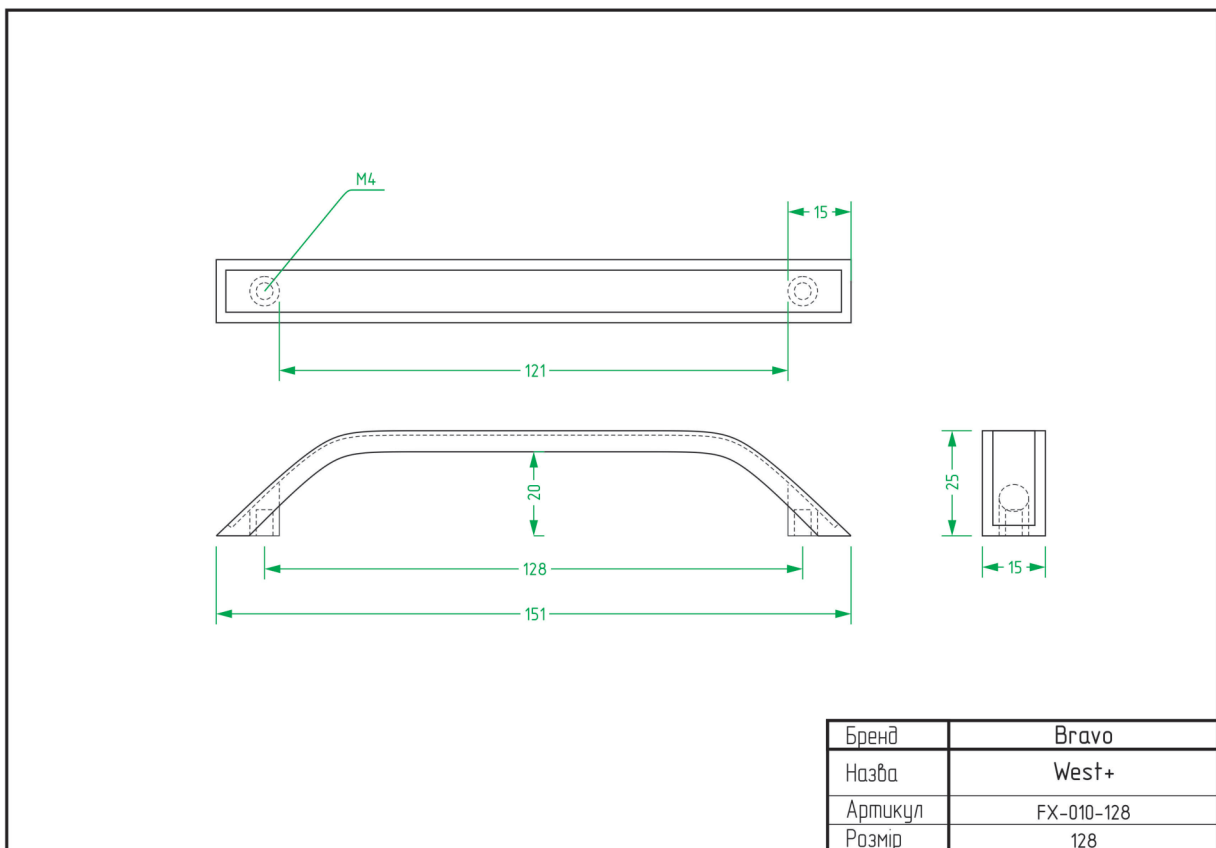

Tulip / DFX-053

Wood / FX-095

West / FX-009

West+ / FX-010

ТЕХНІЧНІ ХАРАКТЕРИСТИКИ

ВІШАКИ

Bracket Big / FHG-011

Bracket Little / FHG-012