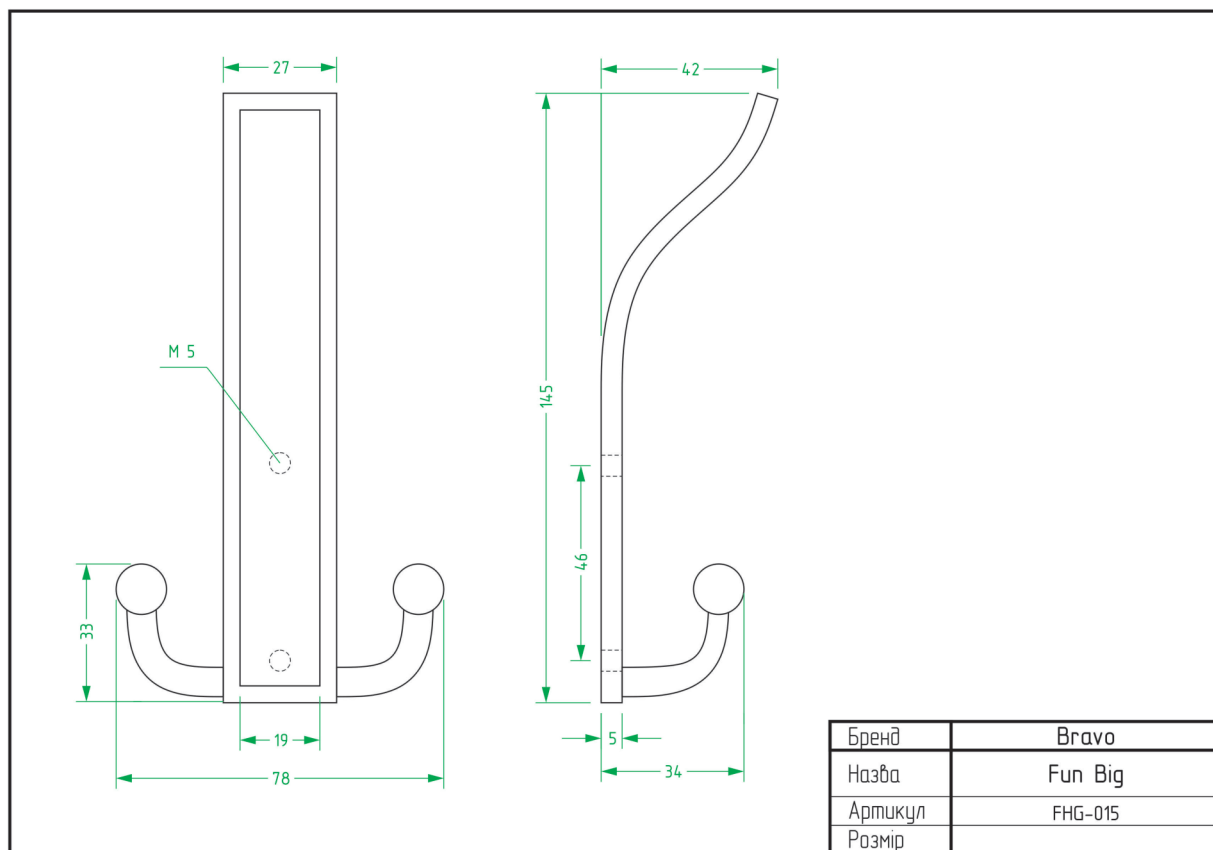

Tulip / DFX-053

Wood / FX-095

West / FX-009

West+ / FX-010

ТЕХНІЧНІ ХАРАКТЕРИСТИКИ

ВІШАКИ

Bracket Big / FHG-011

Bracket Little / FHG-012

Classic big / FHG-021

Classic little / FHG-022

Fashion Big / FHG-025

Fashion little / FHG-026

Fish Big / FHG-013

Fish Little / FHG-014

Fun Big / FHG-015

Fun Little / FHG-016

Ear / DFX-001

Oval little / FHG-008

Point Big / FHG-003

Point little / FHG-004

Ring Little / FHG-006

Square / FHG-002

ТЕХНІЧНІ ХАРАКТЕРИСТИКИ

НІЖКИ