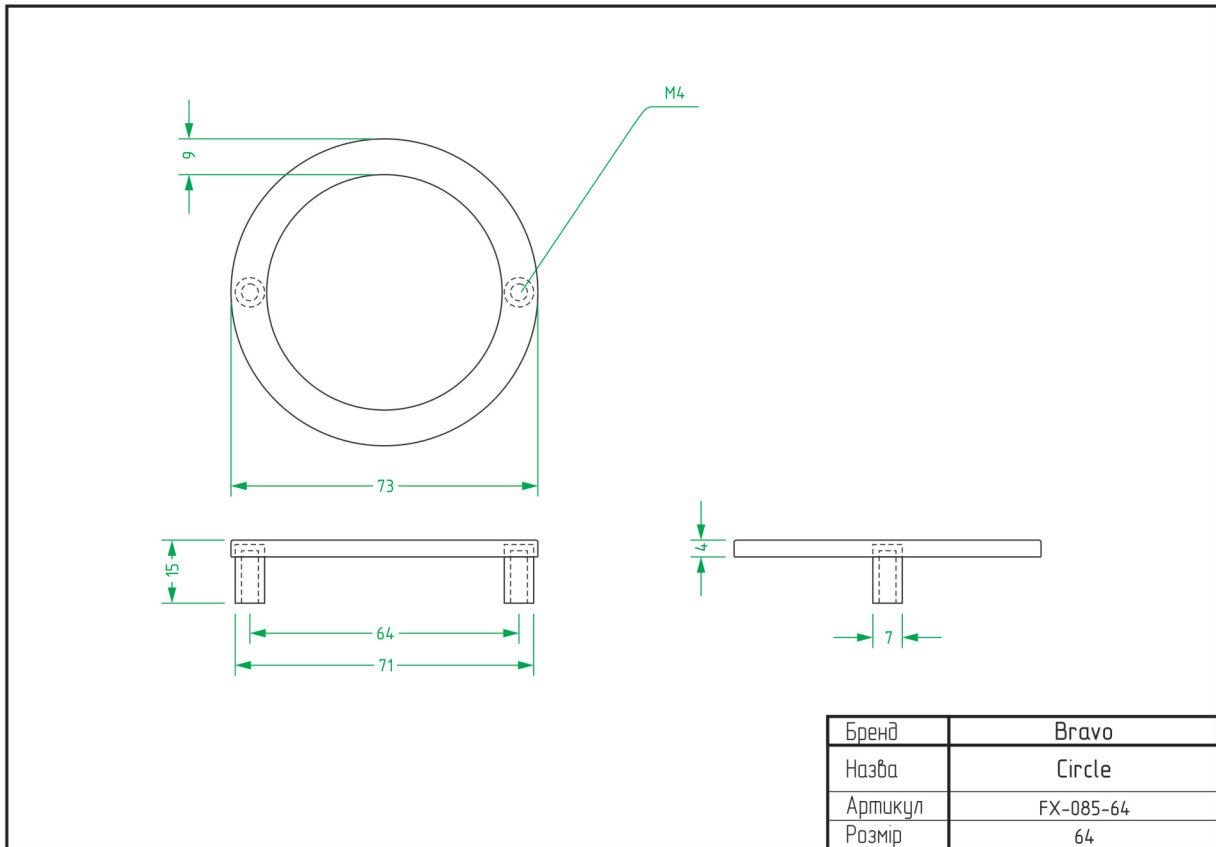

Circle / FX-085