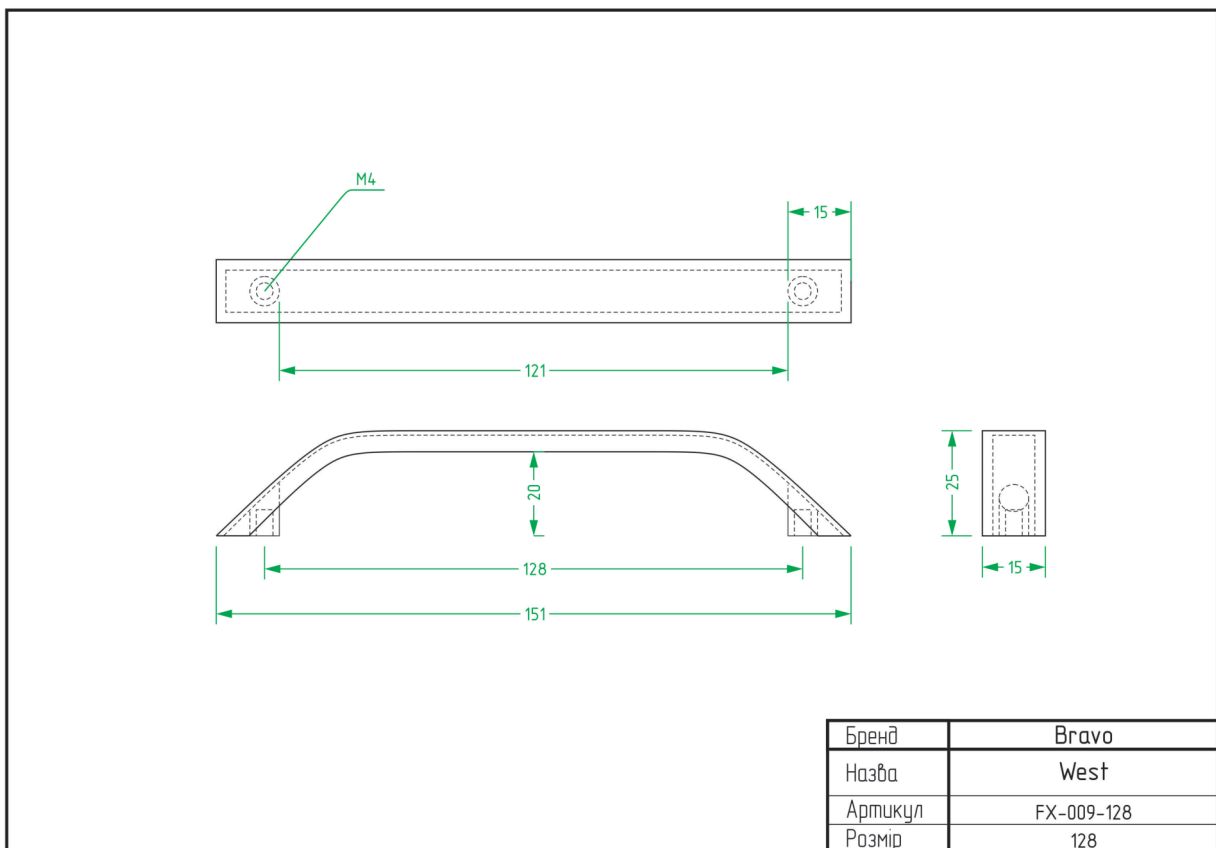

Tulip / DFX-053

Wood / FX-095

West / FX-009

West+ / FX-010

ТЕХНІЧНІ ХАРАКТЕРИСТИКИ

ВІШАКИ

Bracket Big / FHG-011

Bracket Little / FHG-012