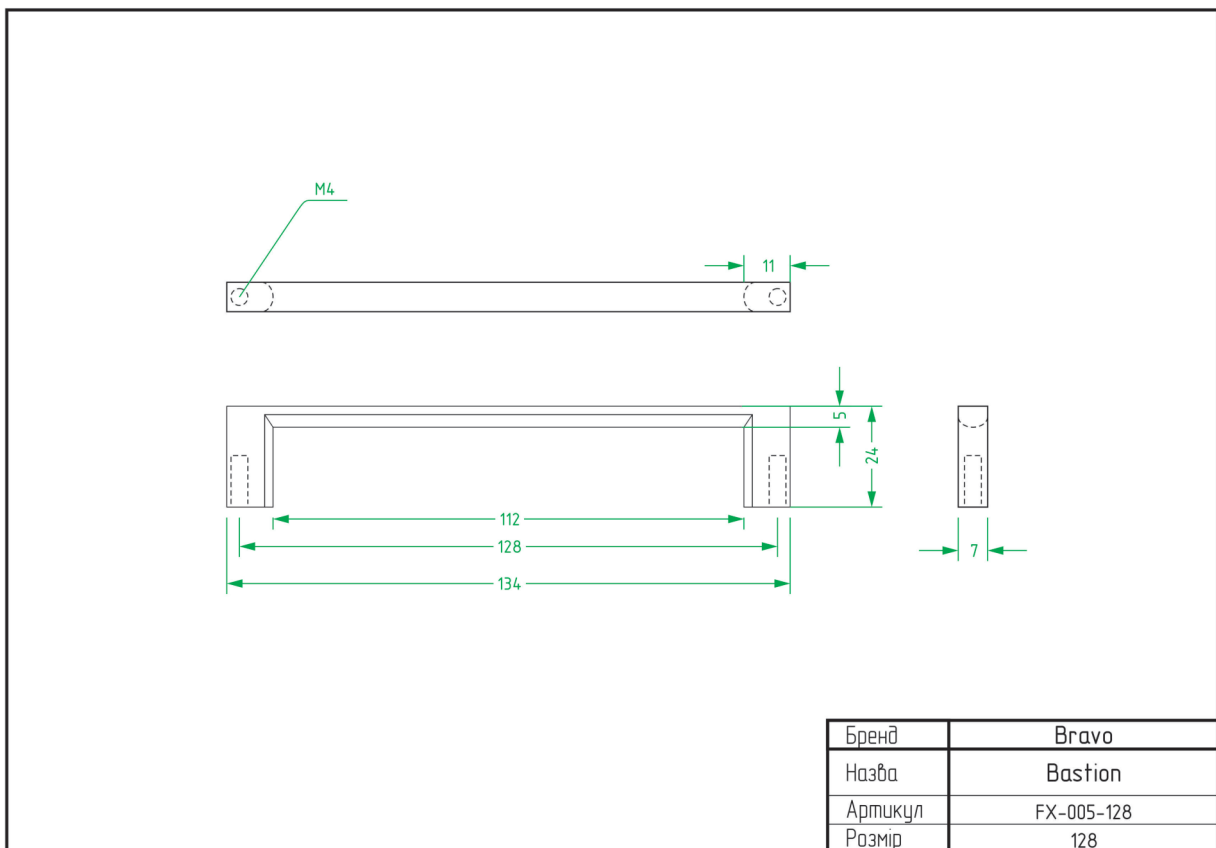

Bastion / FX-005