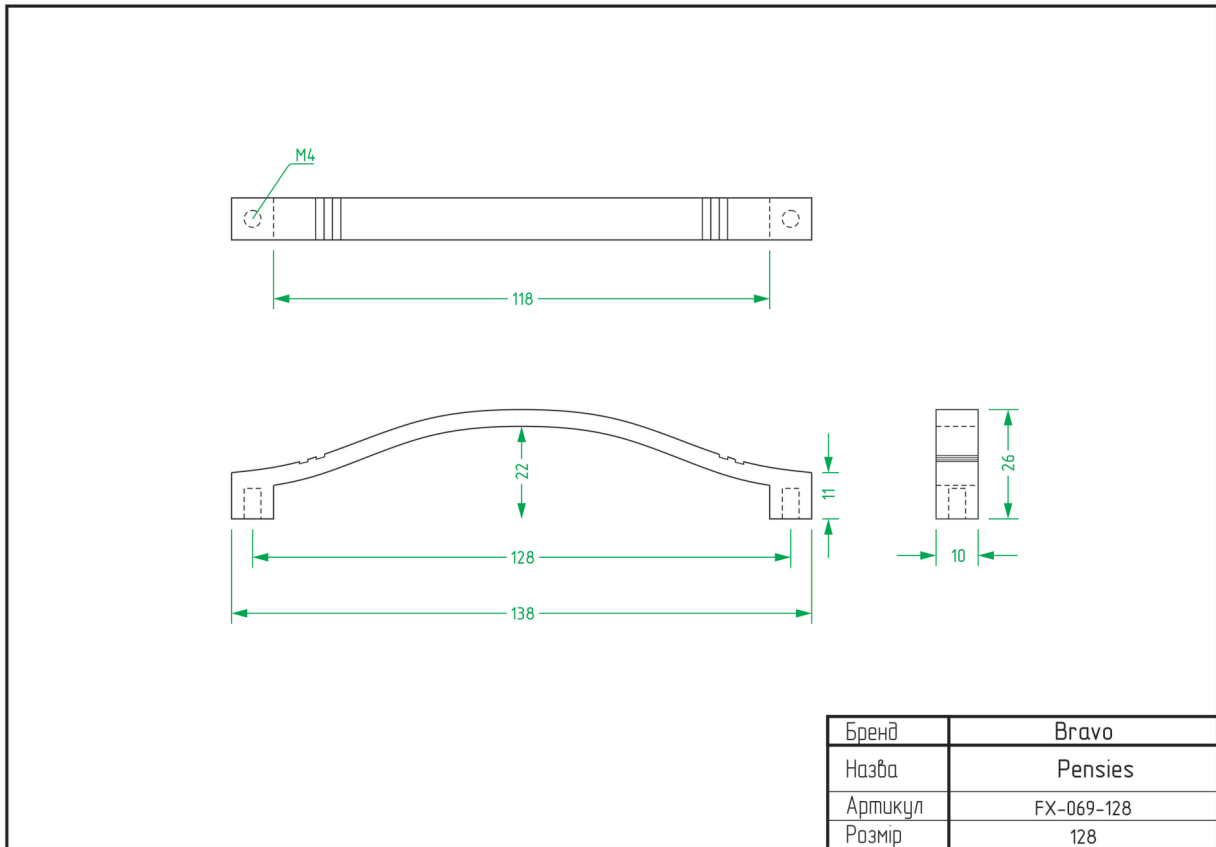

Pensies / FX-069