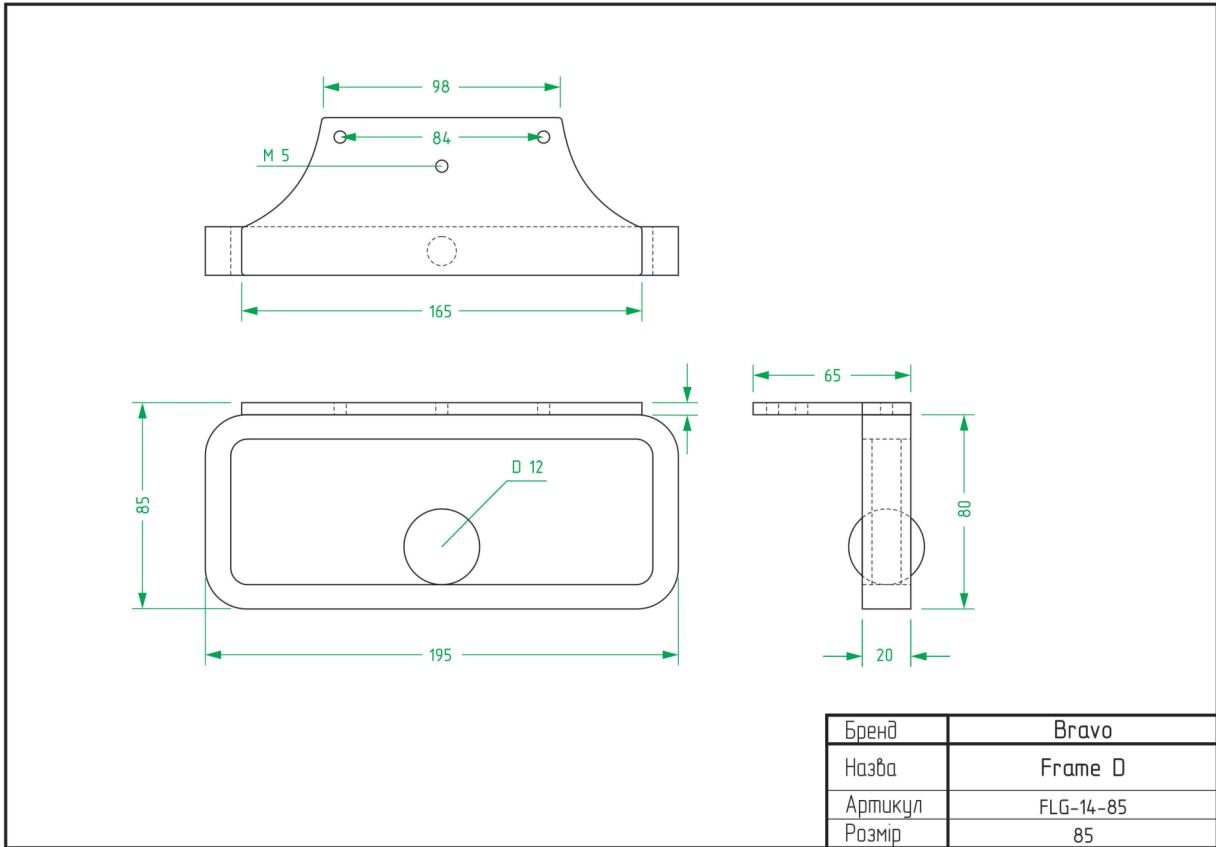

Frame D / FLG-14