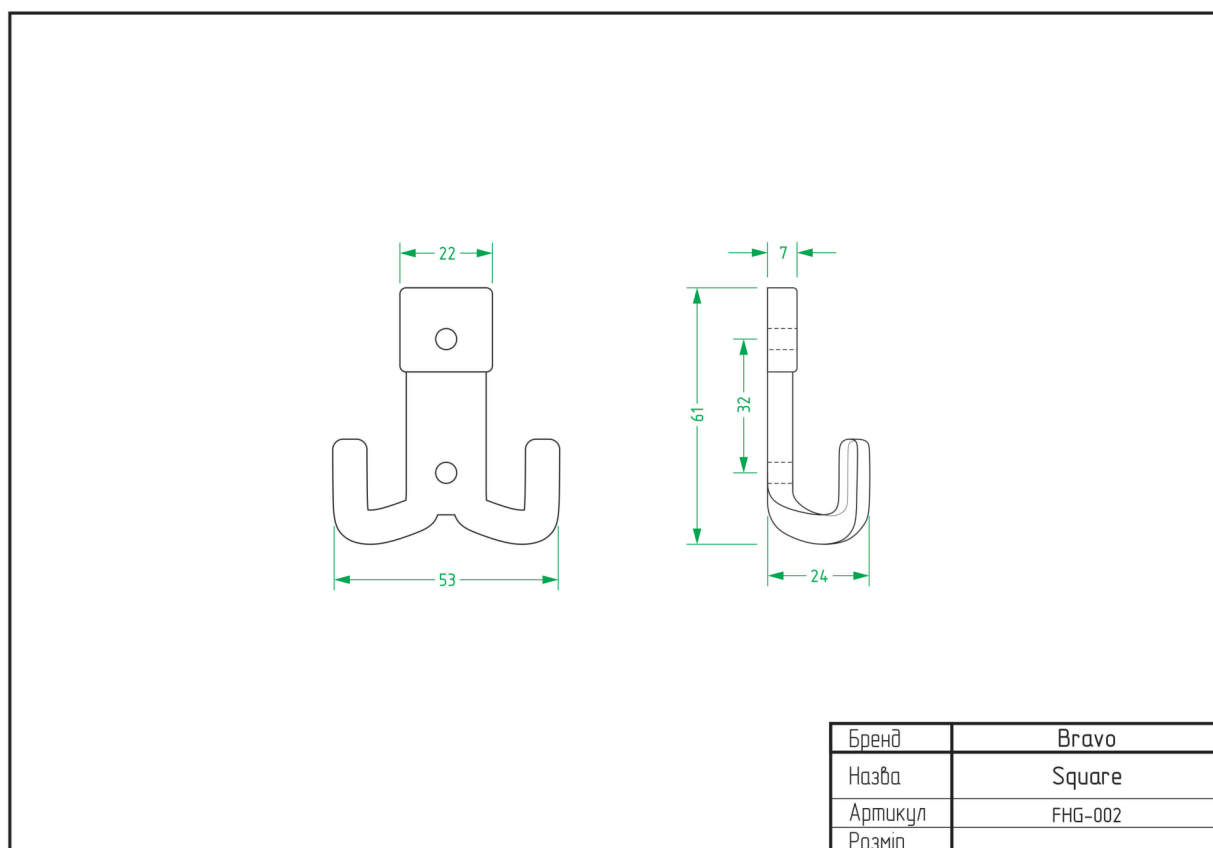

Ear / DFX-001

Oval little / FHG-008

Point Big / FHG-003

Point little / FHG-004

Ring Little / FHG-006

Square / FHG-002

ТЕХНІЧНІ ХАРАКТЕРИСТИКИ

НІЖКИ