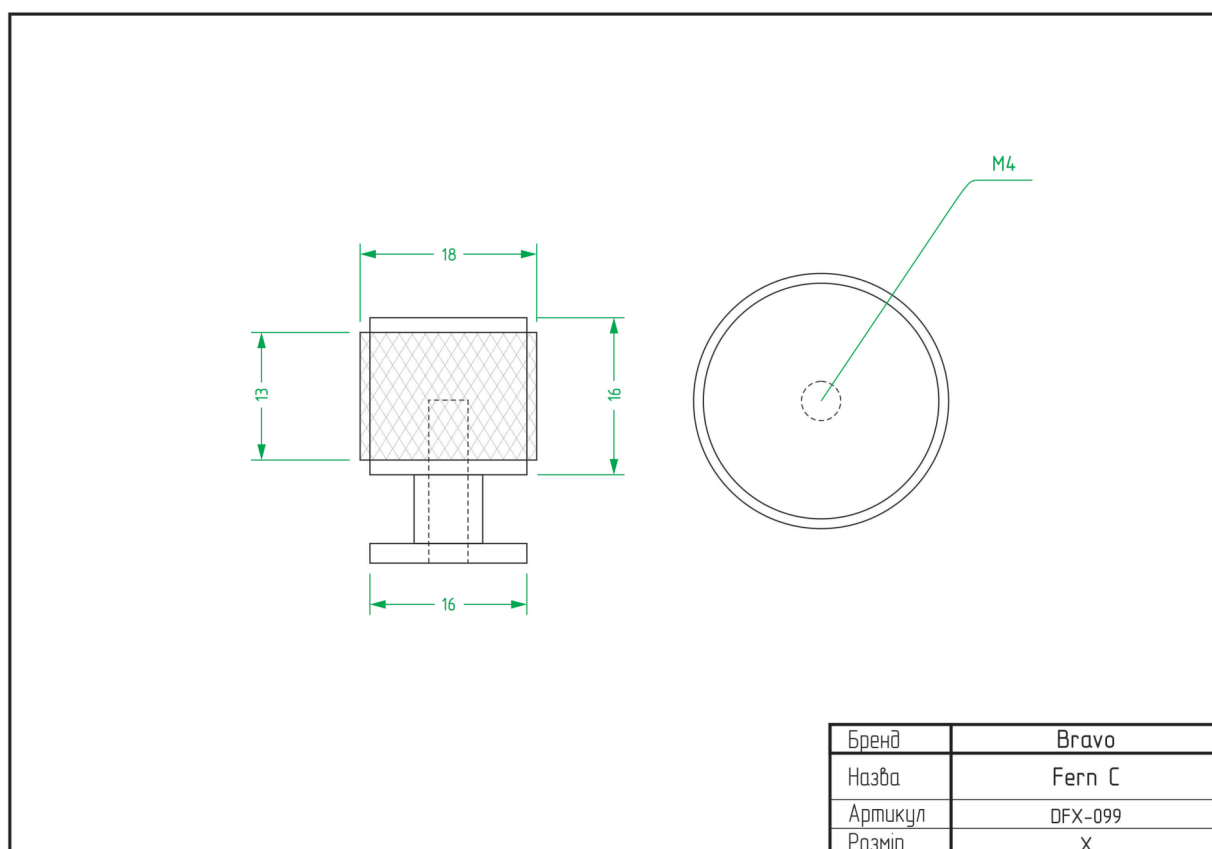

Fern C / DFX-099