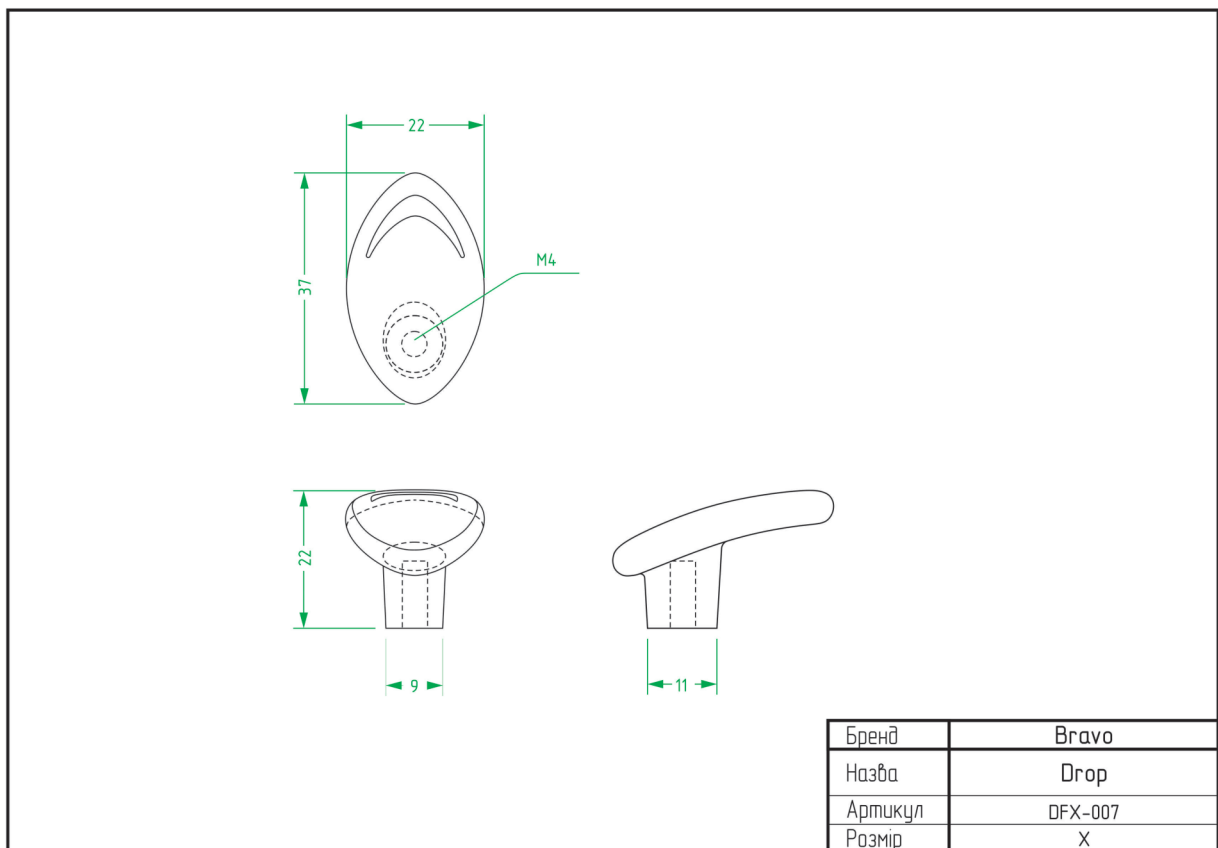

Drop / DFX-007