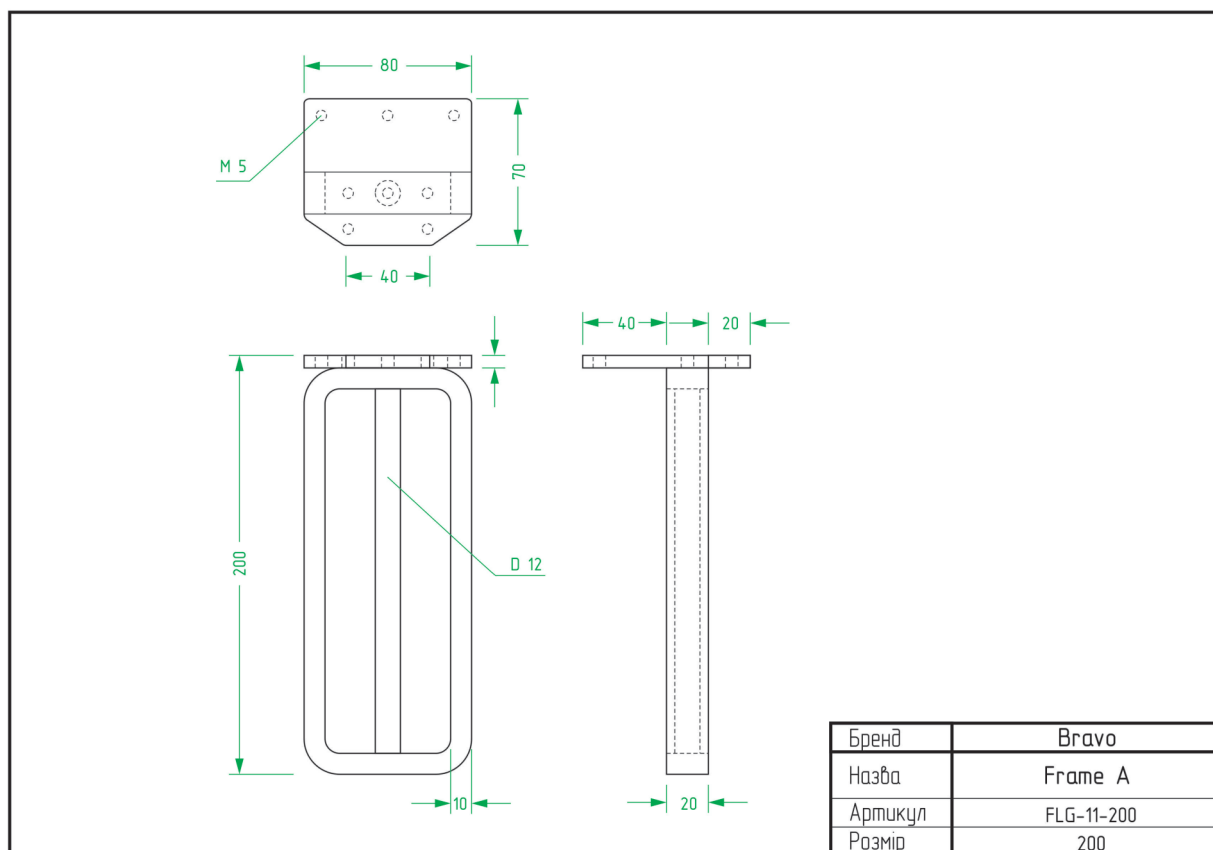

Ear / DFX-001

Oval little / FHG-008

Point Big / FHG-003

Point little / FHG-004

Ring Little / FHG-006

Square / FHG-002

ТЕХНІЧНІ ХАРАКТЕРИСТИКИ

НІЖКИ

Atlas / FLG-10

Barrel Ø51 / FLG-05

Colo / FLG-09

Cone / FLG-01

Cone / FLG-03

Frame A / FLG-11

Frame B / FLG-12

Frame C / FLG-13