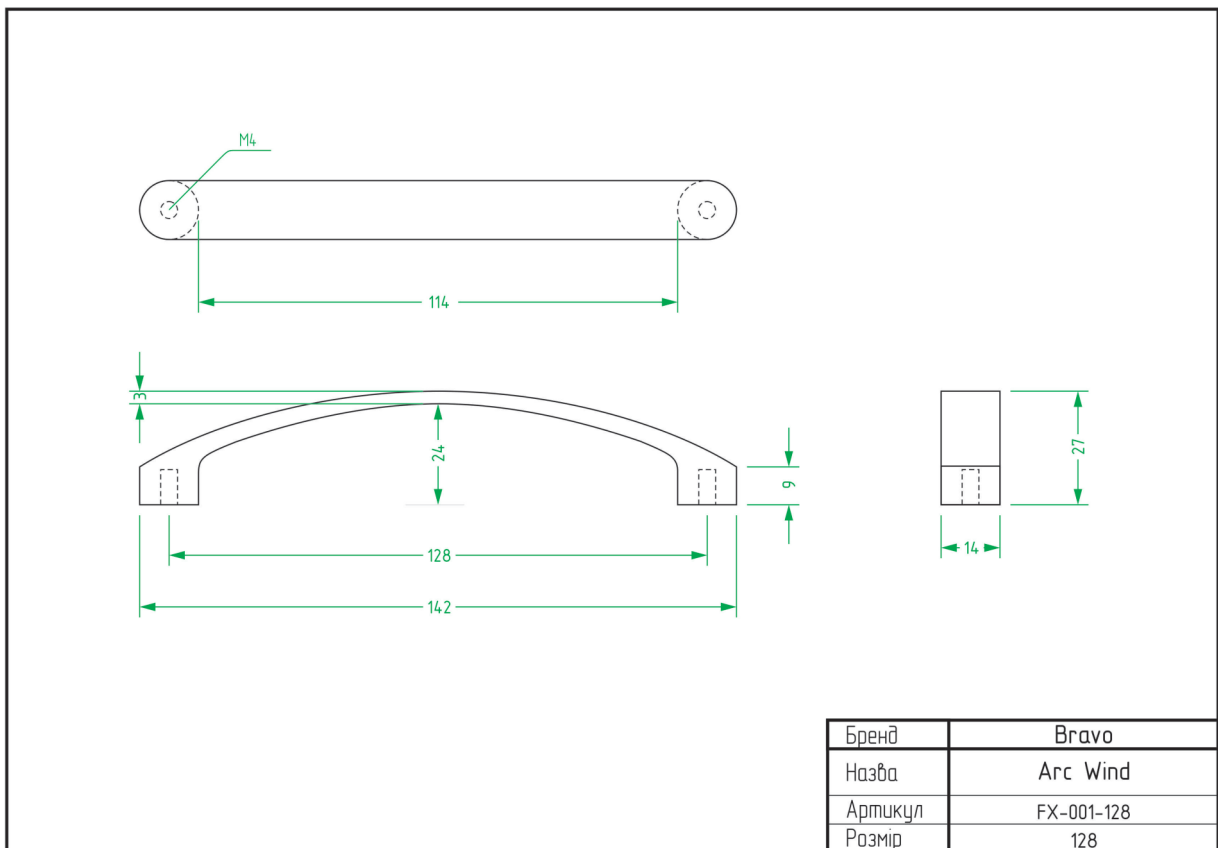

НІЖКИ	
НАЗВА	СТОРІНКА
Atlas	92
Barrel	92
Colo	93
Cone 01	93
Cone 03	94
Frame A	94
Frame B	95
Frame C	95
Frame D	96
Pyramid	96
Stump	97
Vina	97

ТЕХНІЧНІ ХАРАКТЕРИСТИКИ

РУЧКИ

Alisa / FX-116

Node / FX-117

Arc Wind / FX-001