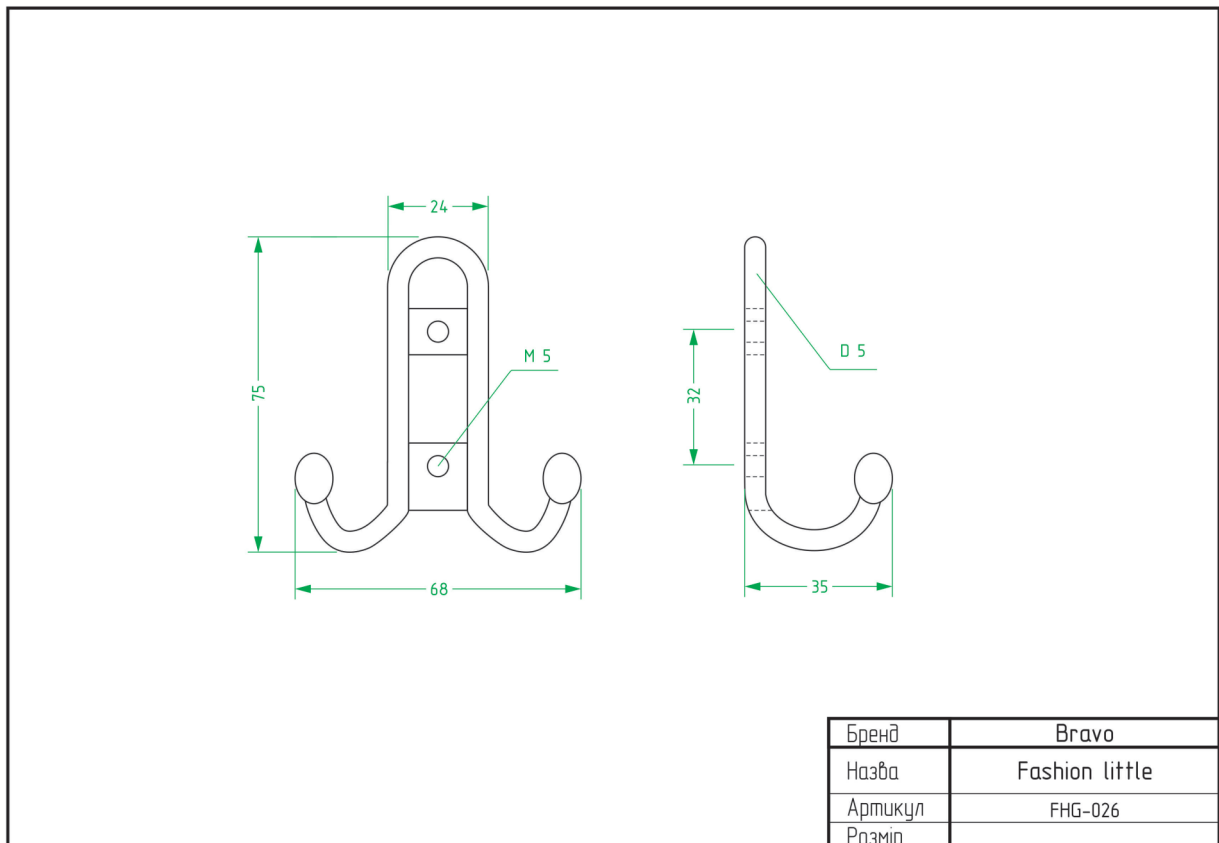

Tulip / DFX-053

Wood / FX-095

West / FX-009

West+ / FX-010

ТЕХНІЧНІ ХАРАКТЕРИСТИКИ

ВІШАКИ

Bracket Big / FHG-011

Bracket Little / FHG-012

Classic big / FHG-021

Classic little / FHG-022

Fashion Big / FHG-025

Fashion little / FHG-026

Fish Big / FHG-013

Fish Little / FHG-014

Fun Big / FHG-015

Fun Little / FHG-016

Ear / DFX-001

Oval little / FHG-008

Point Big / FHG-003

Point little / FHG-004

Ring Little / FHG-006

Square / FHG-002

ТЕХНІЧНІ ХАРАКТЕРИСТИКИ

НІЖКИ