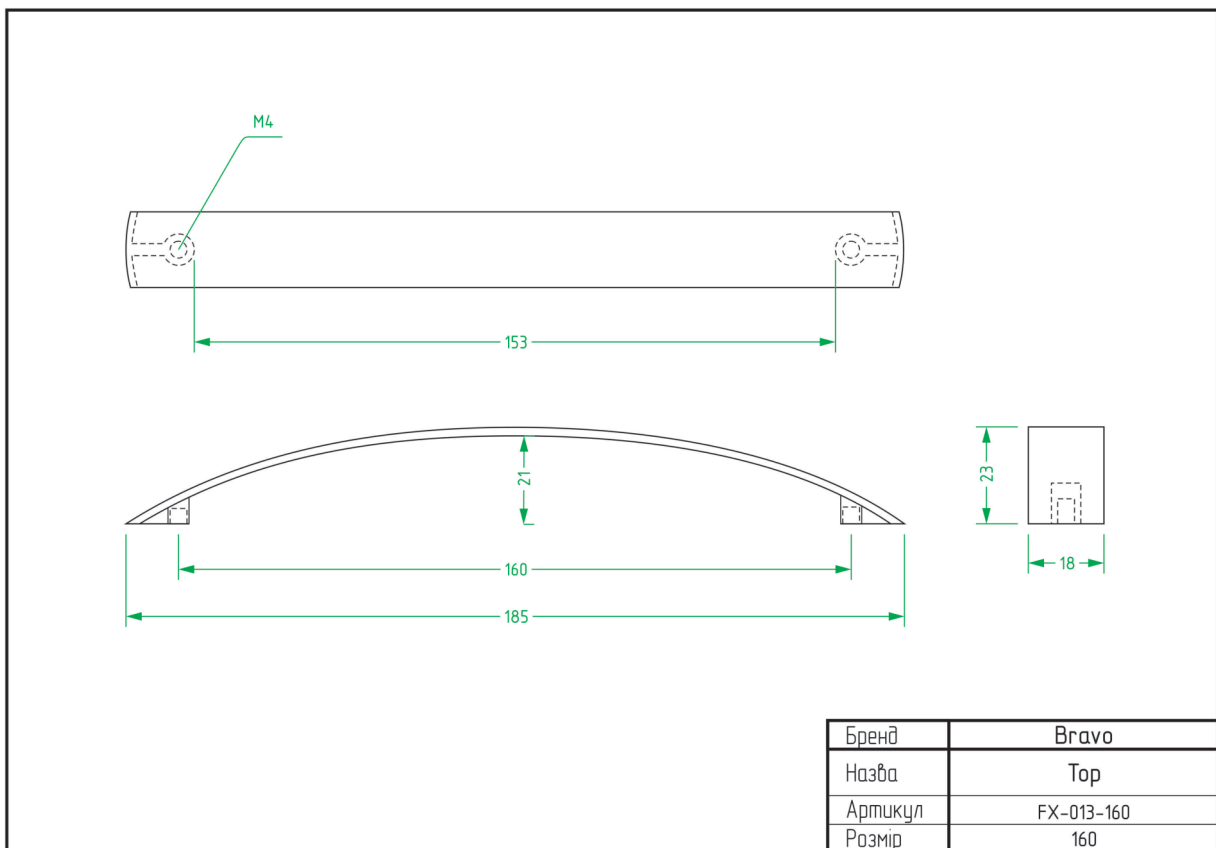

Tulip / DFX-053

Wood / FX-095

West / FX-009

West+ / FX-010

ТЕХНІЧНІ ХАРАКТЕРИСТИКИ

ВІШАКИ

Bracket Big / FHG-011

Bracket Little / FHG-012