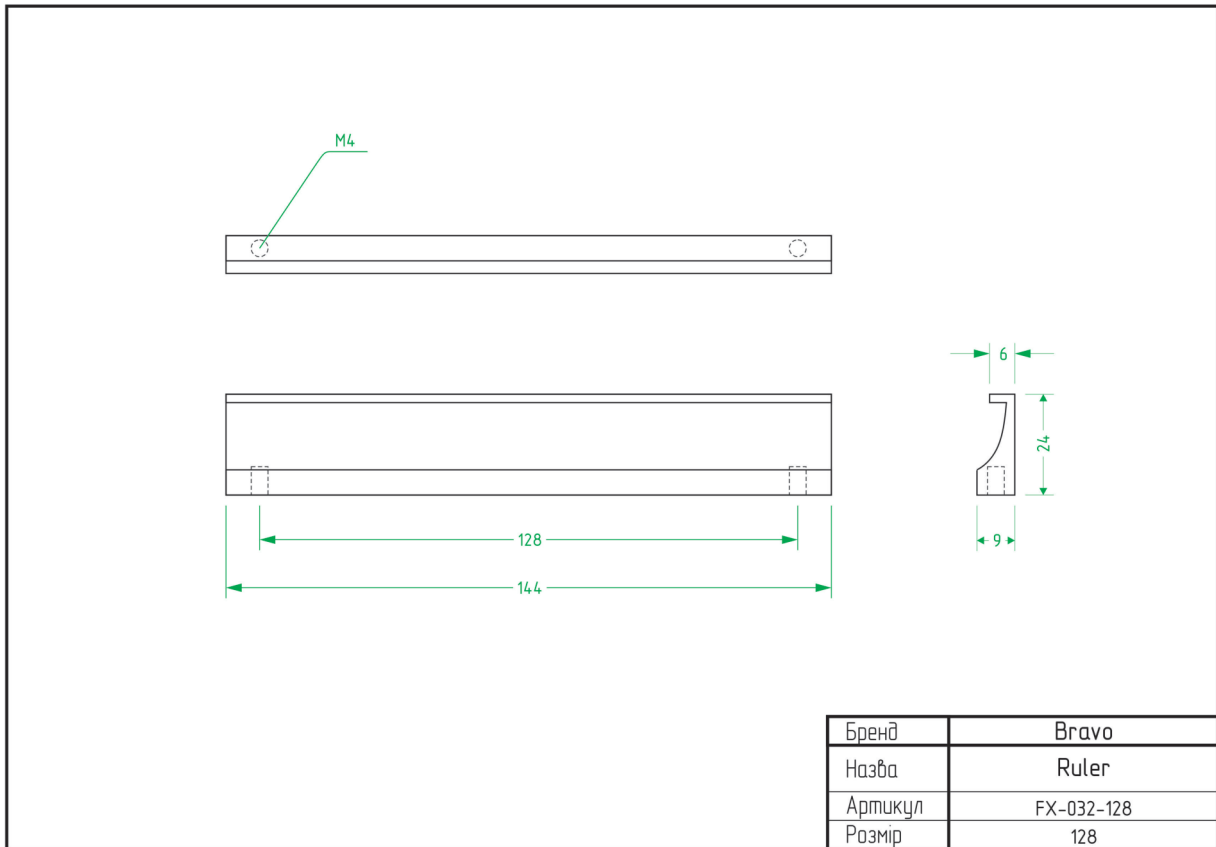

Ruler / FX-032