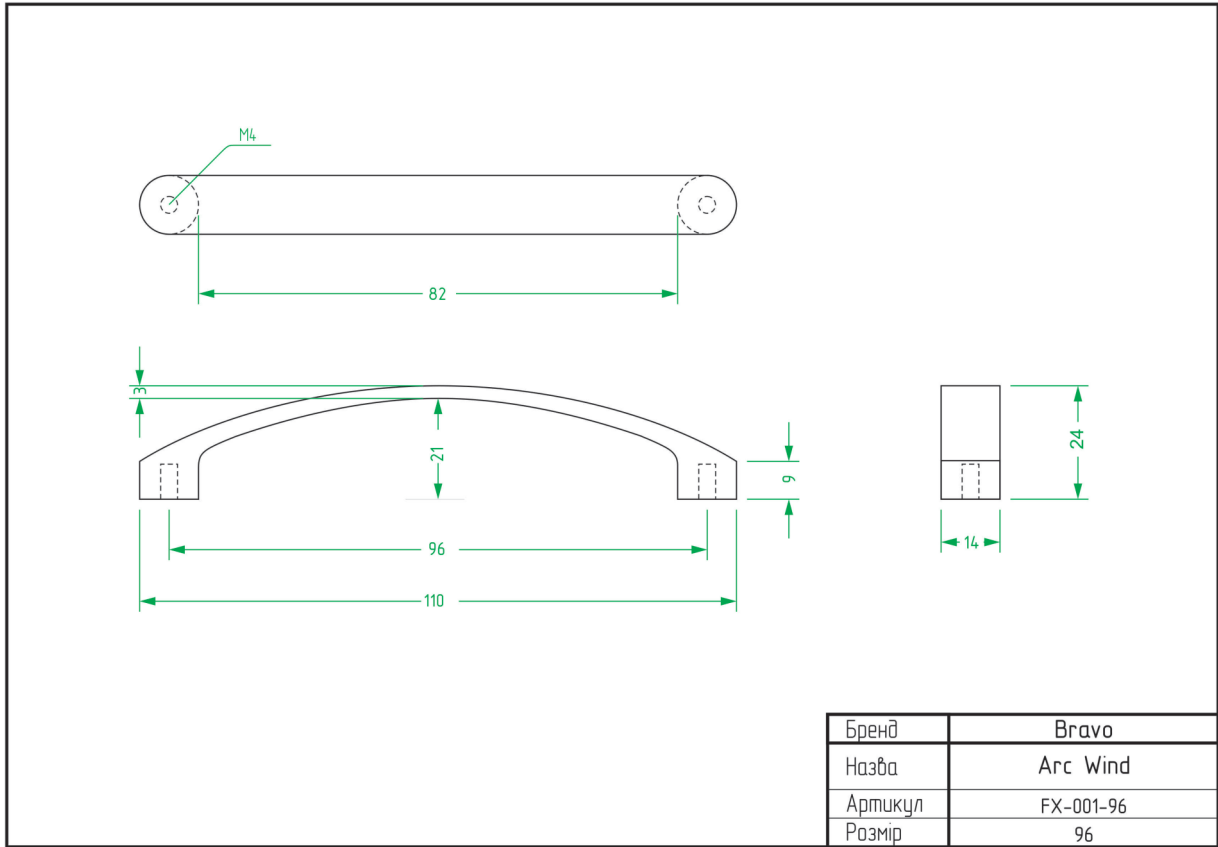

НІЖКИ	
НАЗВА	СТОРІНКА
Atlas	92
Barrel	92
Colo	93
Cone 01	93
Cone 03	94
Frame A	94
Frame B	95
Frame C	95
Frame D	96
Pyramid	96
Stump	97
Vina	97

ТЕХНІЧНІ ХАРАКТЕРИСТИКИ

РУЧКИ

Alisa / FX-116

Node / FX-117

Arc Wind / FX-001