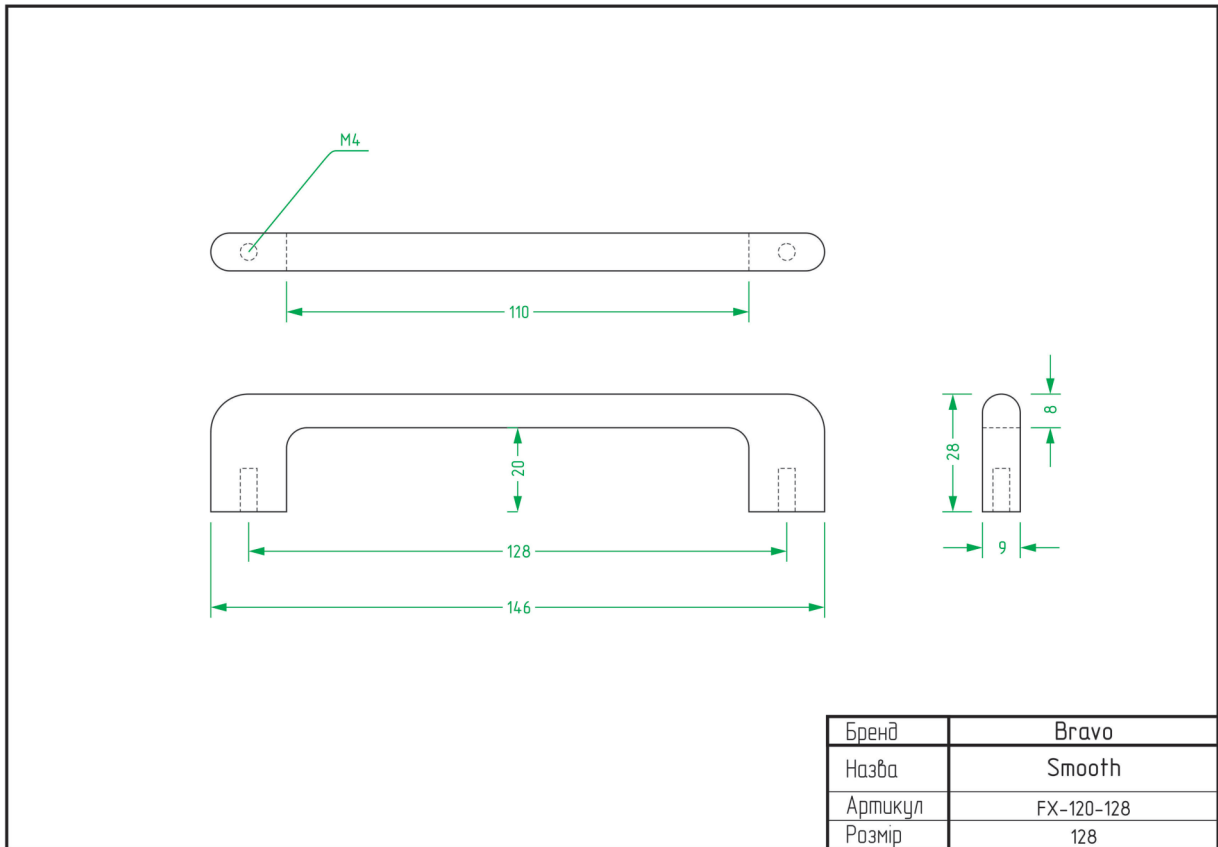

Smooth / FX-120