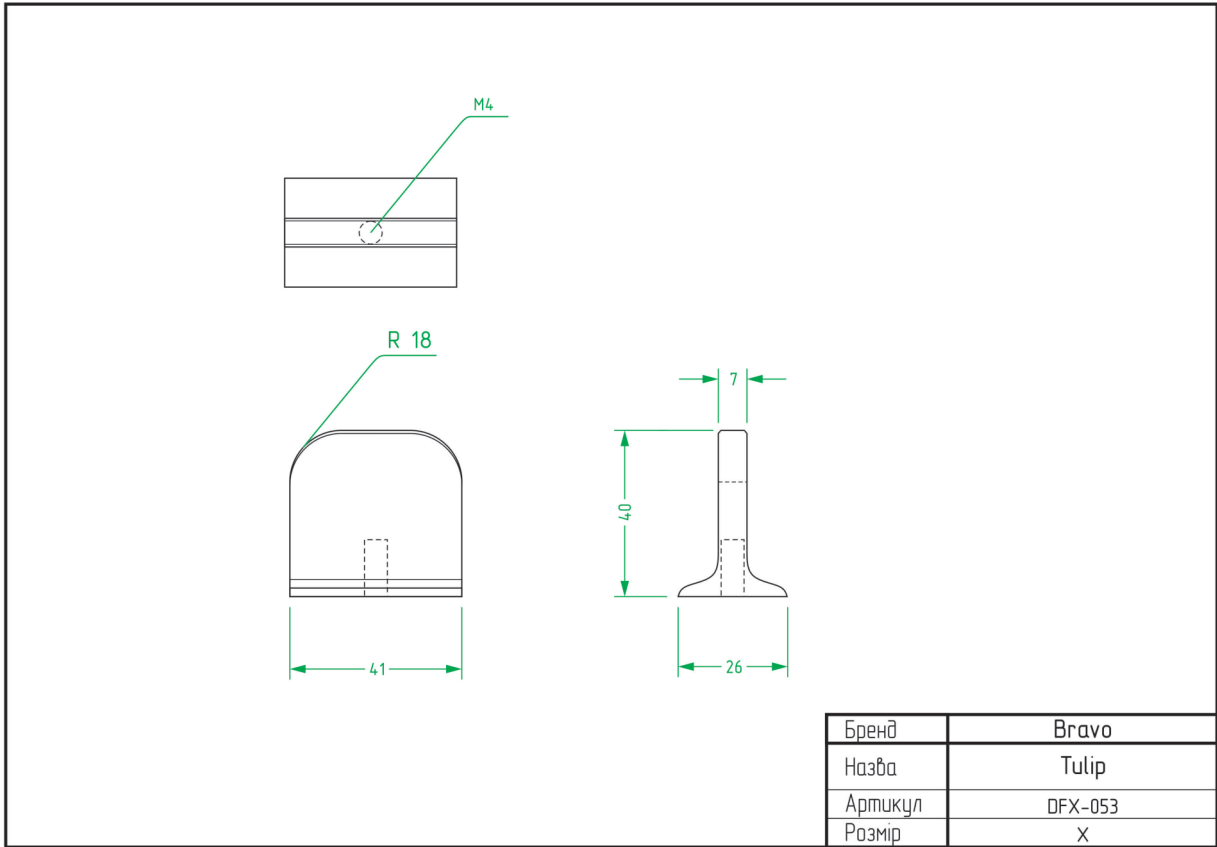

Tulip / DFX-053

Wood / FX-095

West / FX-009

West+ / FX-010

ТЕХНІЧНІ ХАРАКТЕРИСТИКИ

ВІШАКИ

Bracket Big / FHG-011

Bracket Little / FHG-012