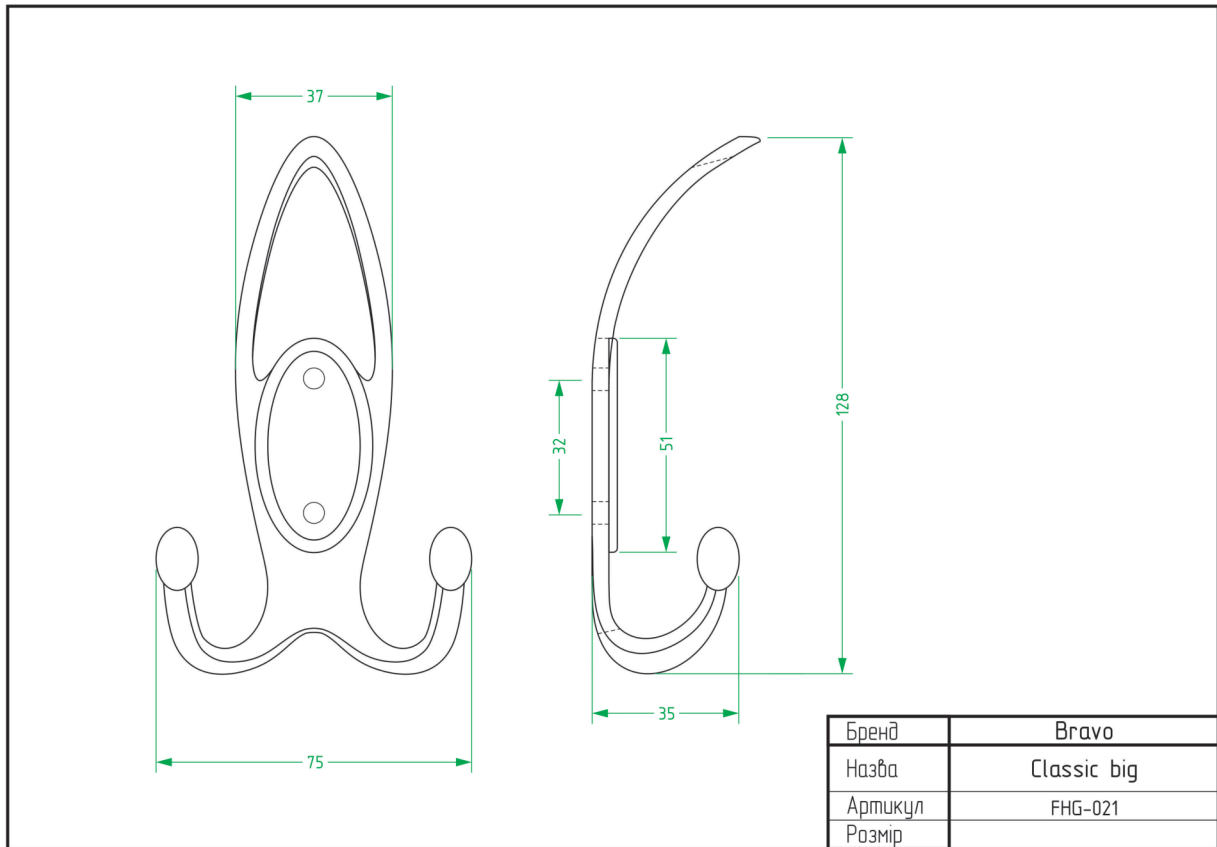

Classic big / FHG-021