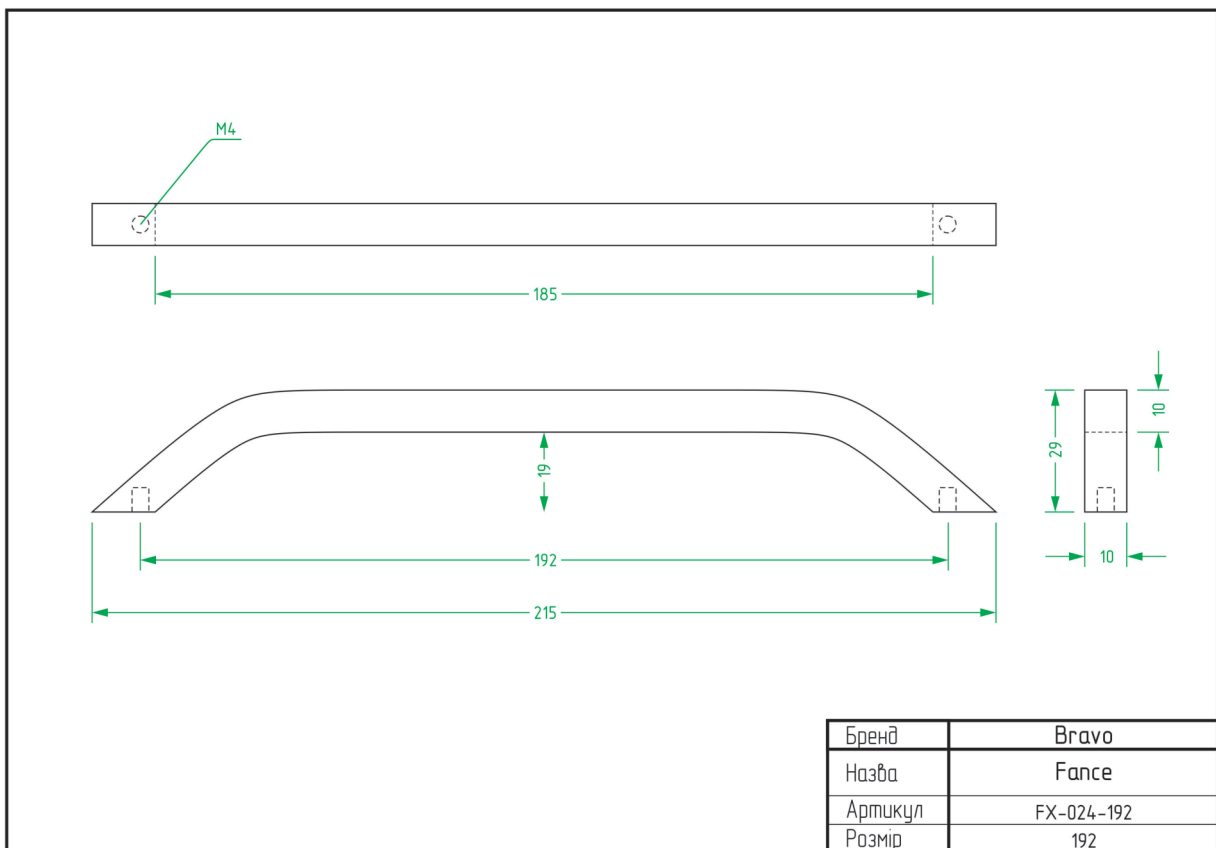

Fance / FX-024