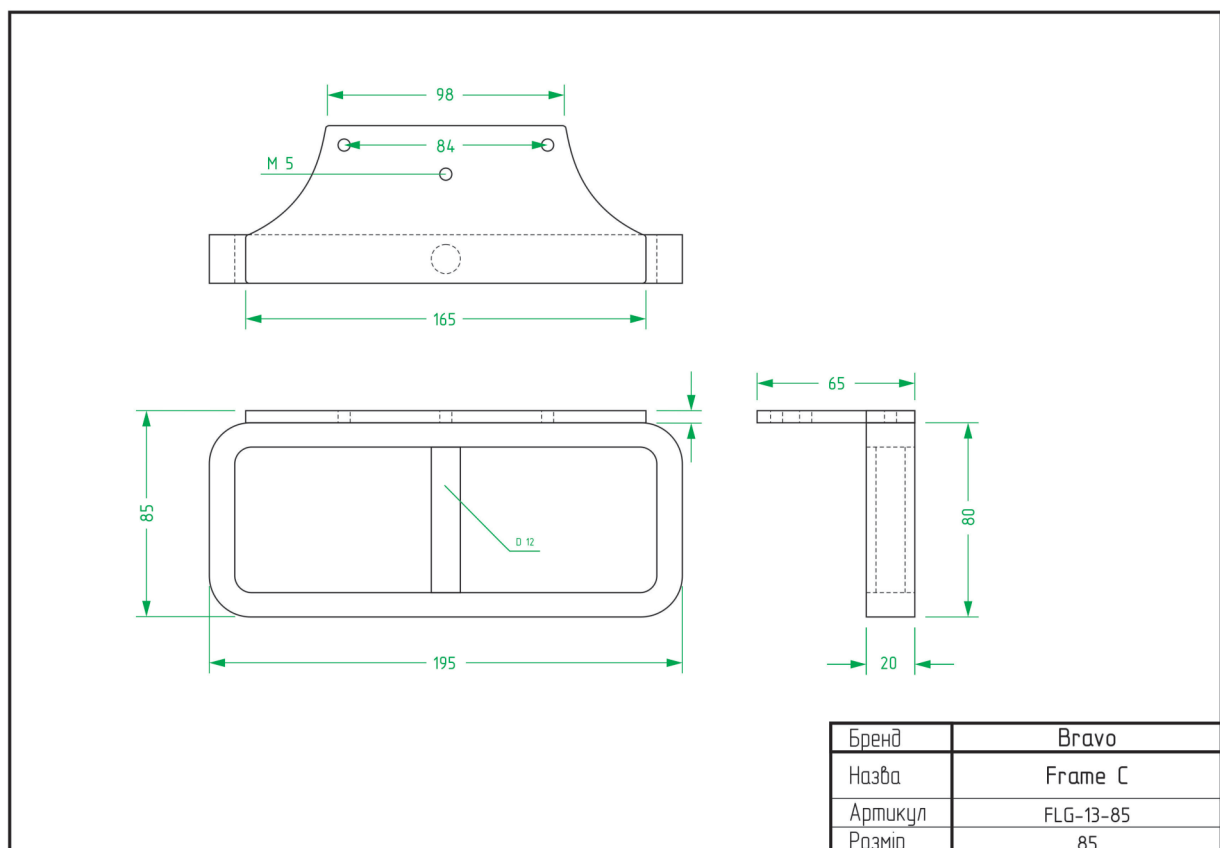

Ear / DFX-001

Oval little / FHG-008

Point Big / FHG-003

Point little / FHG-004

Ring Little / FHG-006

Square / FHG-002

ТЕХНІЧНІ ХАРАКТЕРИСТИКИ

НІЖКИ

Atlas / FLG-10

Barrel Ø51 / FLG-05

Colo / FLG-09

Cone / FLG-01

Cone / FLG-03

Frame A / FLG-11

Frame B / FLG-12

Frame C / FLG-13