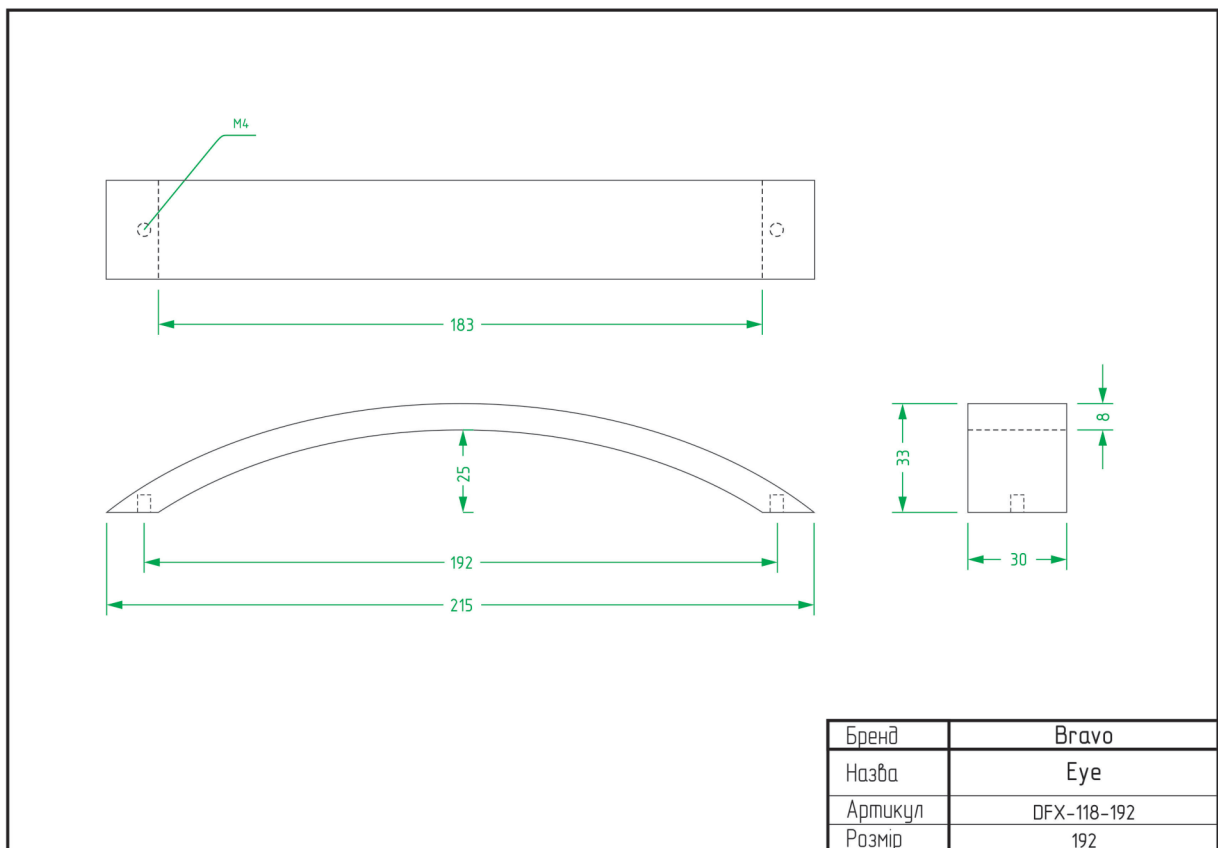

Eye / FX-118