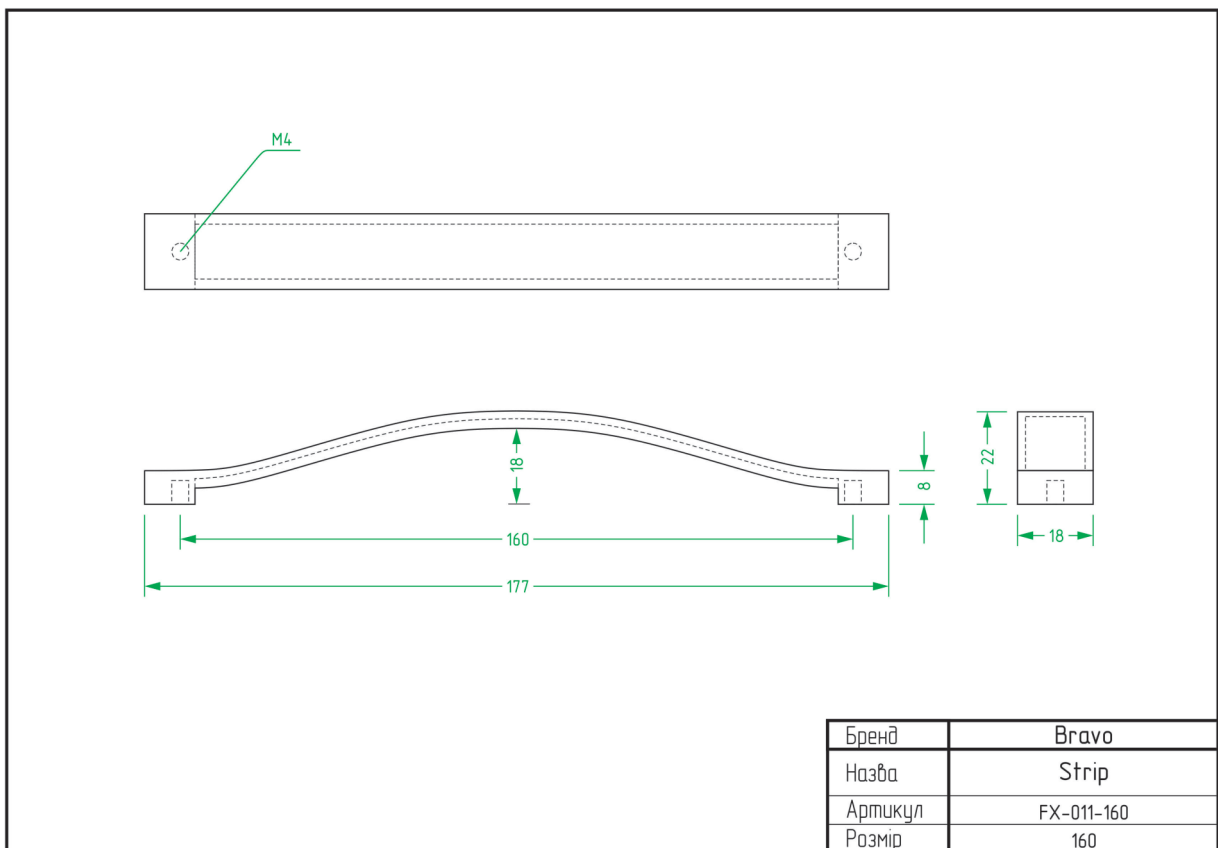

Strip / FX-011