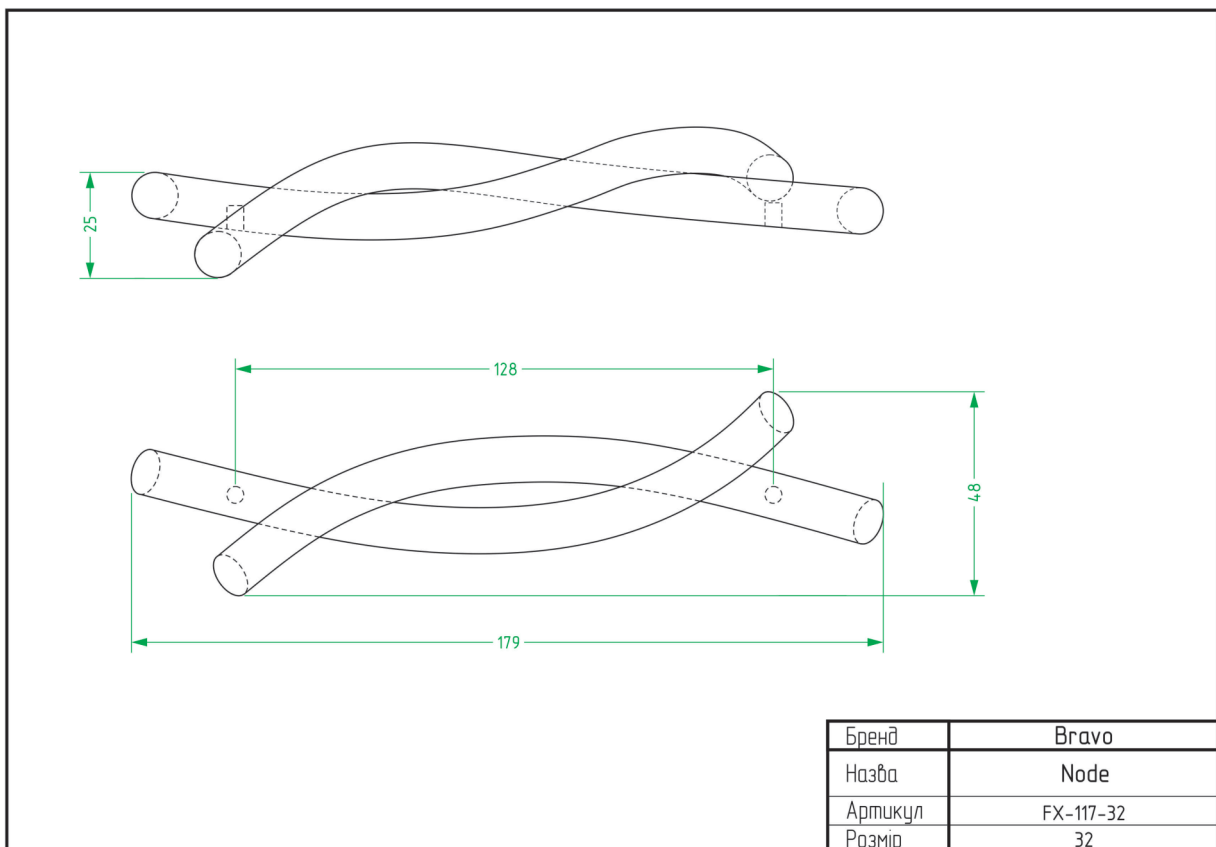

НІЖКИ	
НАЗВА	СТОРІНКА
Atlas	92
Barrel	92
Colo	93
Cone 01	93
Cone 03	94
Frame A	94
Frame B	95
Frame C	95
Frame D	96
Pyramid	96
Stump	97
Vina	97

ТЕХНІЧНІ ХАРАКТЕРИСТИКИ

РУЧКИ

Alisa / FX-116

Node / FX-117

Arc Wind / FX-001