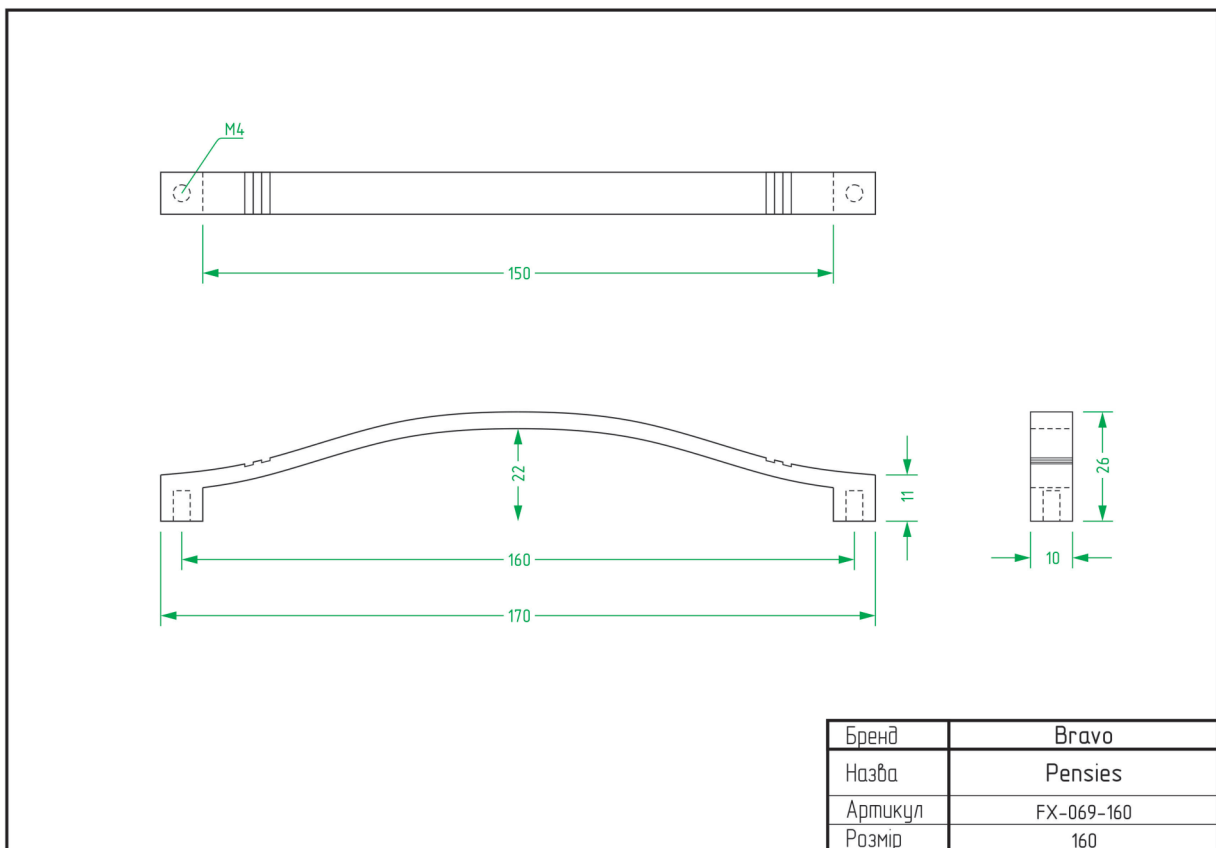

Pensies / FX-069