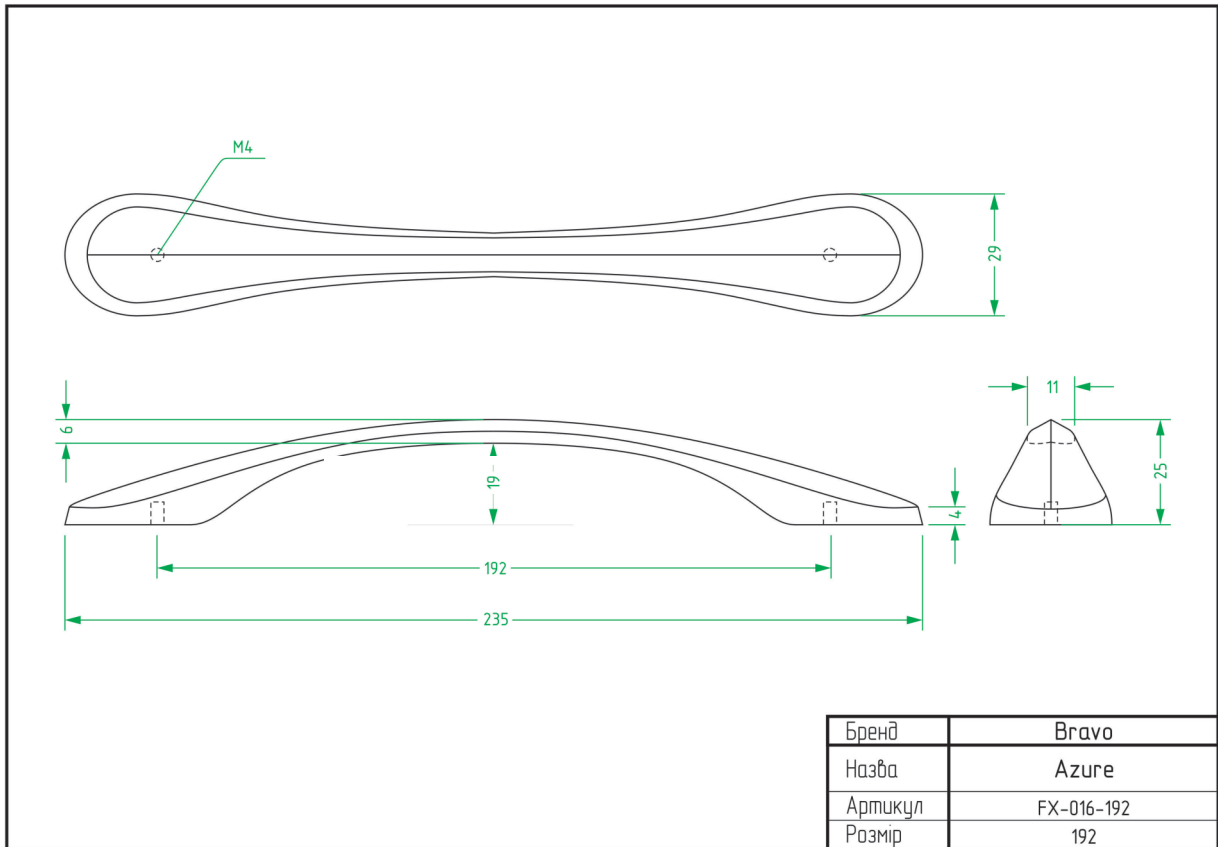

Azure / FX-087