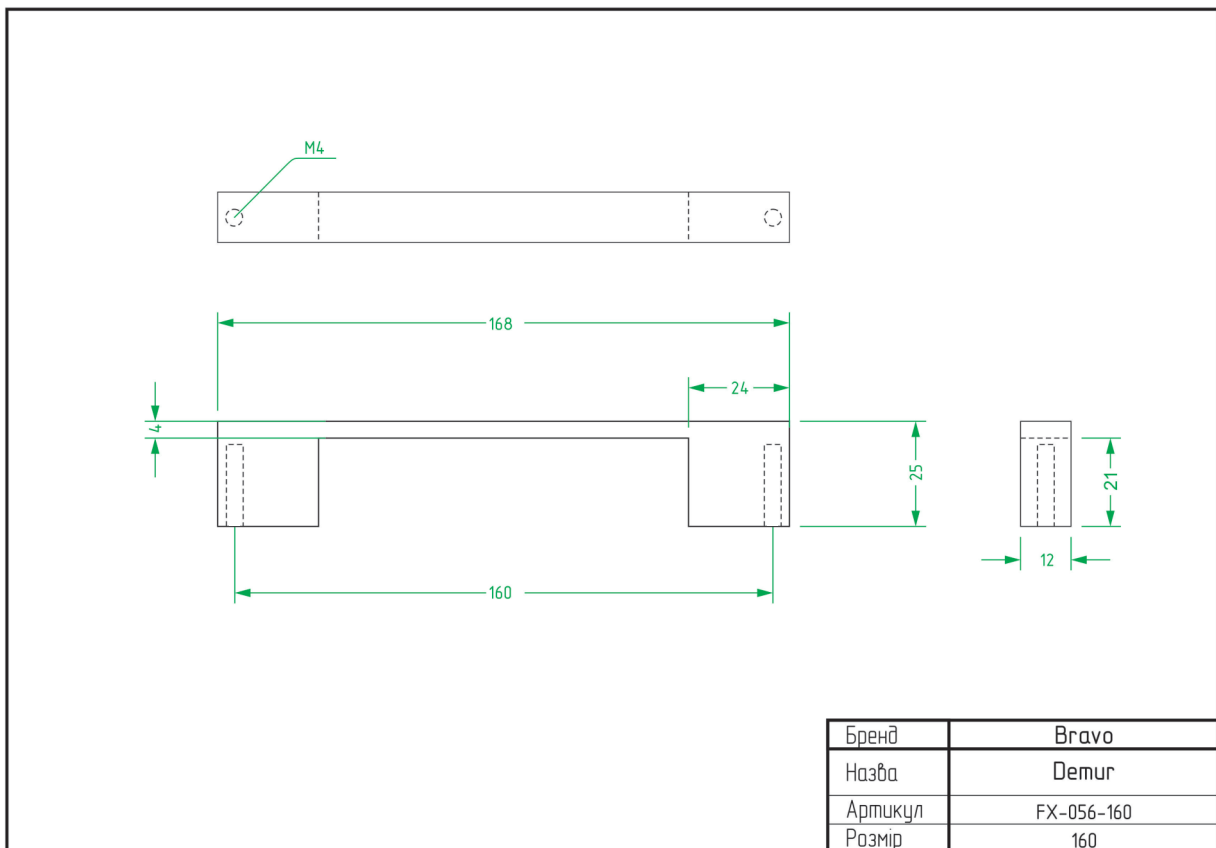

Demur / FX-056