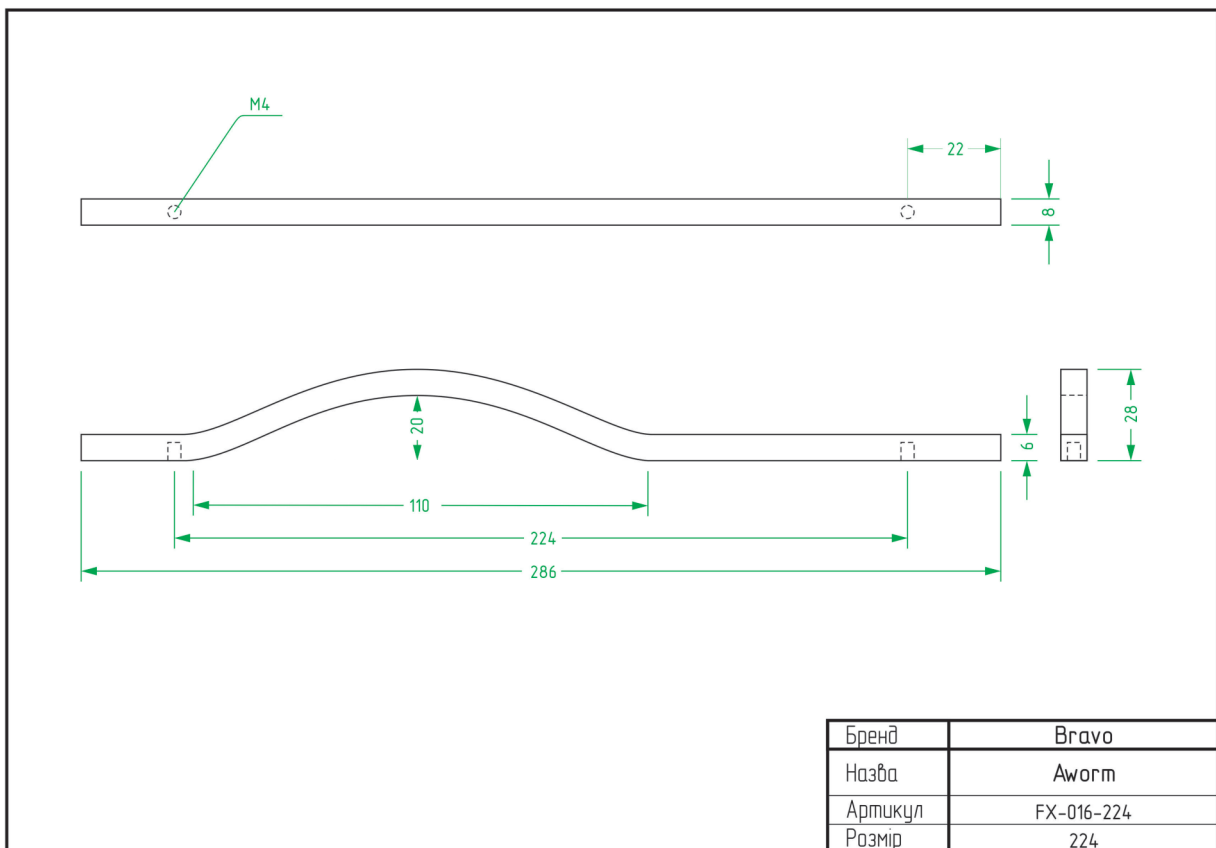

Aworm / FX-016