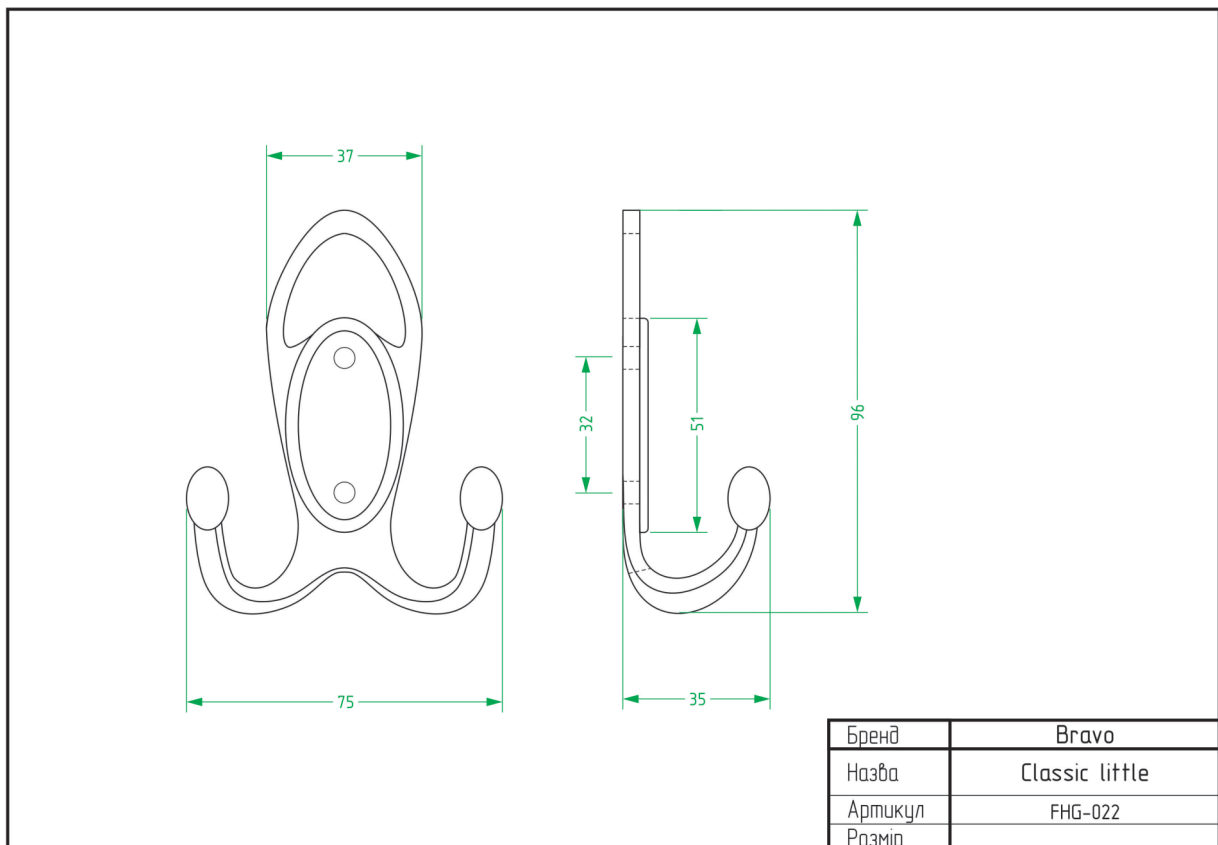

Classic little / FHG-022