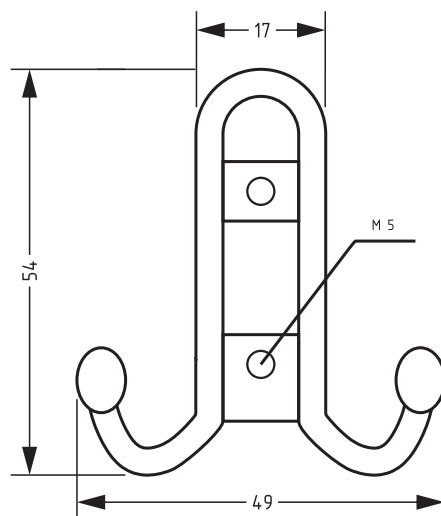

Tulip / DFX-053

Wood / FX-095

West / FX-009

West+ / FX-010

ТЕХНІЧНІ ХАРАКТЕРИСТИКИ

ВІШАКИ

Bracket Big / FHG-011

Bracket Little / FHG-012

Ear / DFX-001

Oval little / FHG-008

Point Big / FHG-003

Point little / FHG-004

Ring Little / FHG-006

Square / FHG-002

ТЕХНІЧНІ ХАРАКТЕРИСТИКИ

НІЖКИ