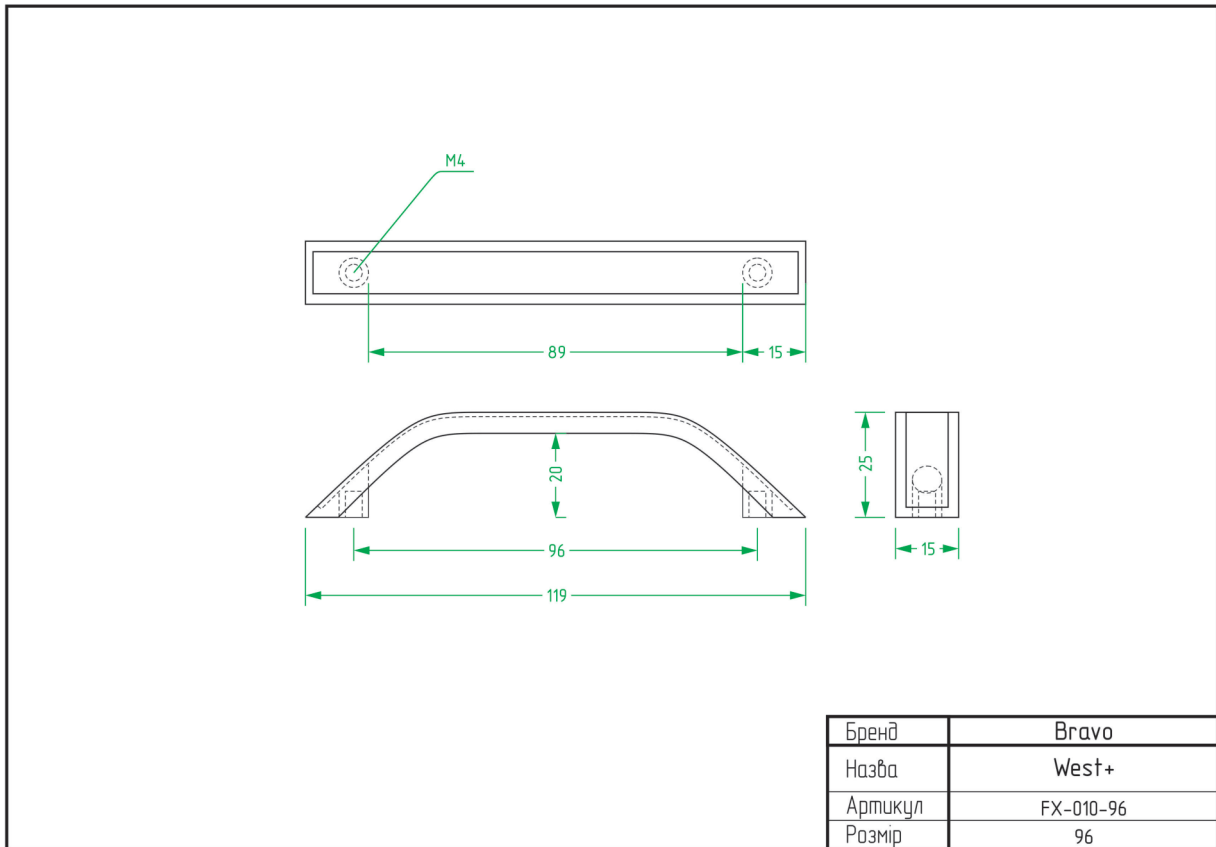

Tulip / DFX-053

Wood / FX-095

West / FX-009

West+ / FX-010

ТЕХНІЧНІ ХАРАКТЕРИСТИКИ

ВІШАКИ

Bracket Big / FHG-011

Bracket Little / FHG-012