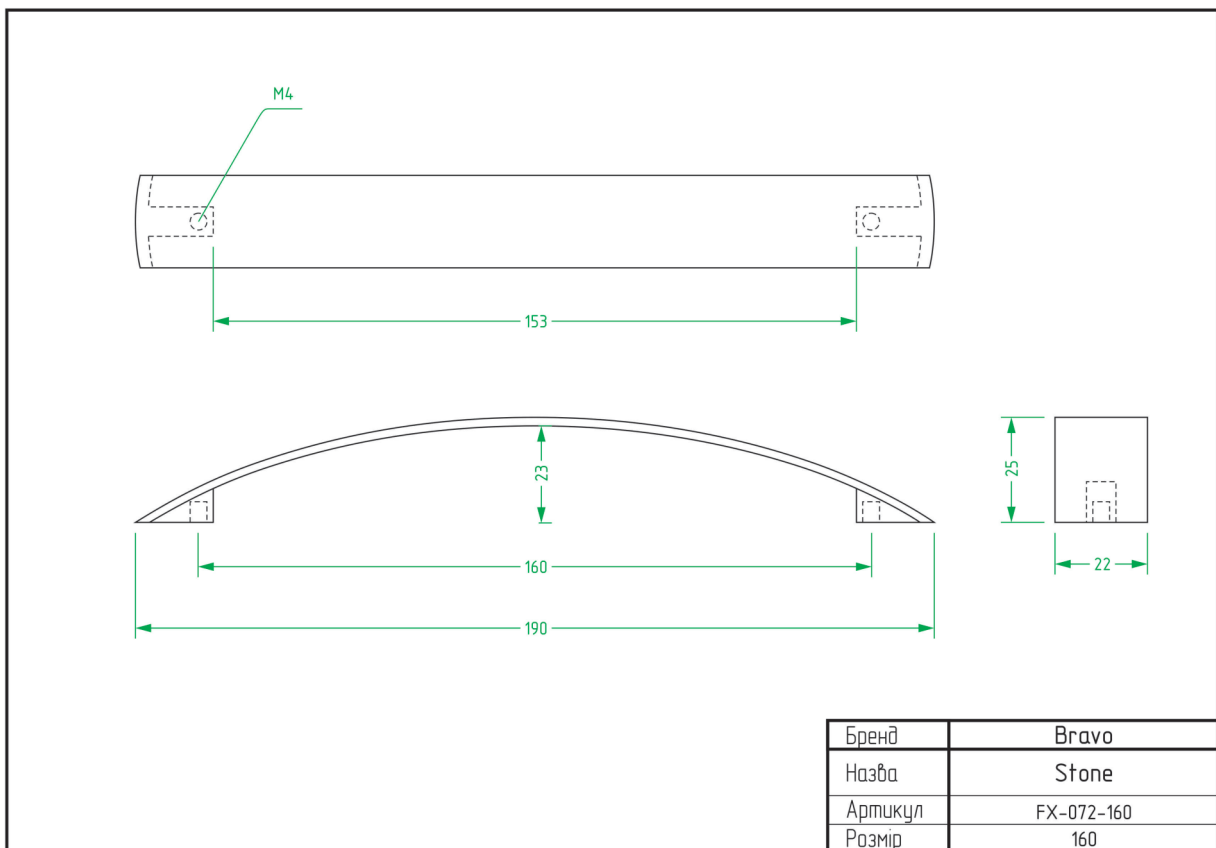

Stone / FX-072