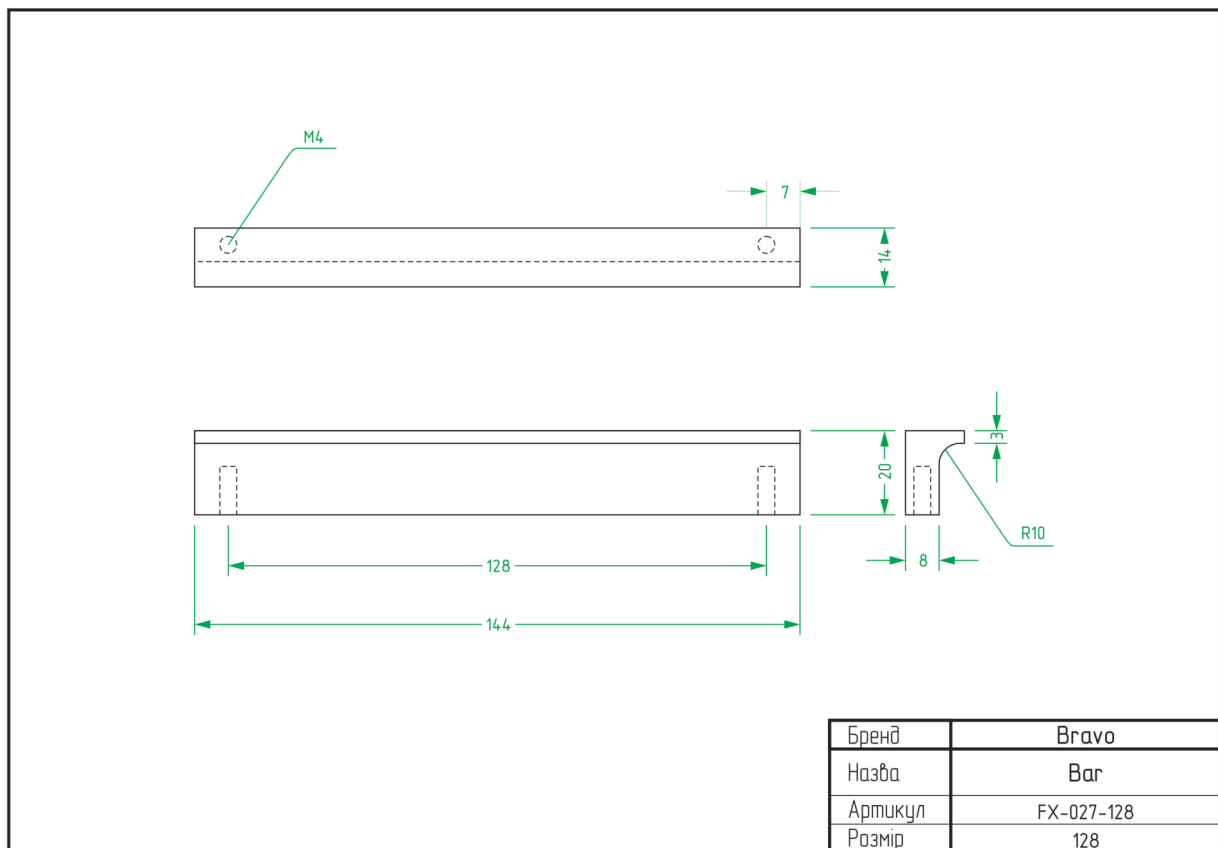

Beak / FX-037