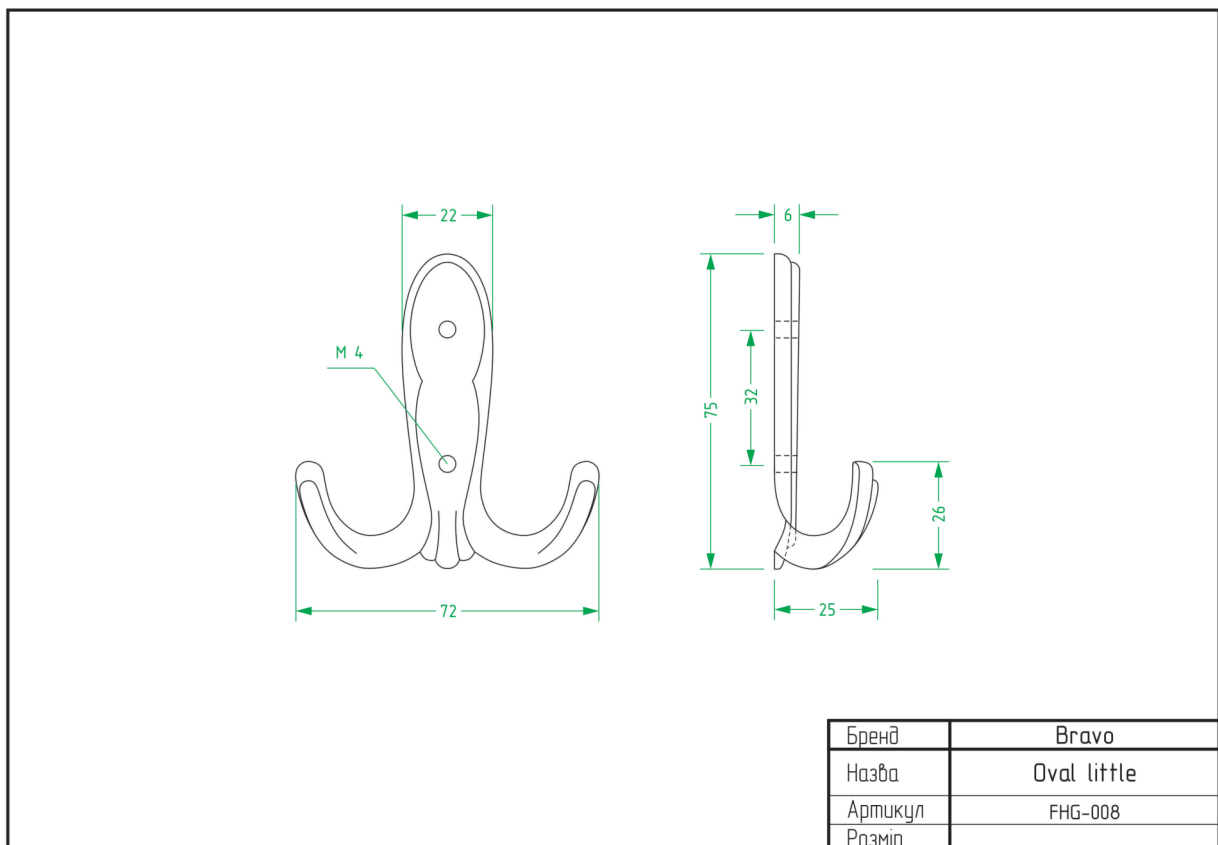

Tulip / DFX-053

Wood / FX-095

West / FX-009

West+ / FX-010

ТЕХНІЧНІ ХАРАКТЕРИСТИКИ

ВІШАКИ

Bracket Big / FHG-011

Bracket Little / FHG-012

Classic big / FHG-021

Classic little / FHG-022

Fashion Big / FHG-025

Fashion little / FHG-026

Fish Big / FHG-013

Fish Little / FHG-014

Fun Big / FHG-015

Fun Little / FHG-016

Ear / DFX-001

Oval little / FHG-008

Point Big / FHG-003

Point little / FHG-004

Ring Little / FHG-006

Square / FHG-002

ТЕХНІЧНІ ХАРАКТЕРИСТИКИ

НІЖКИ