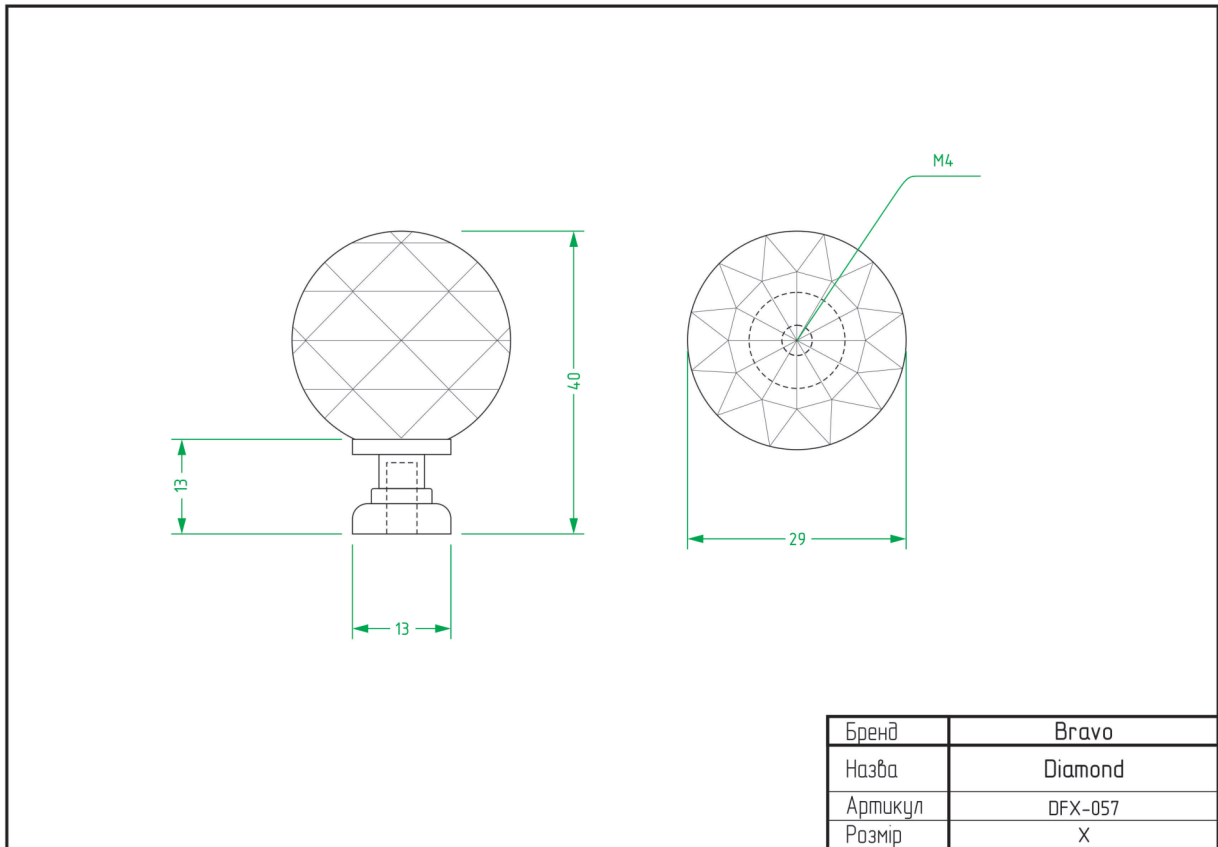

Diamond / DFX-057