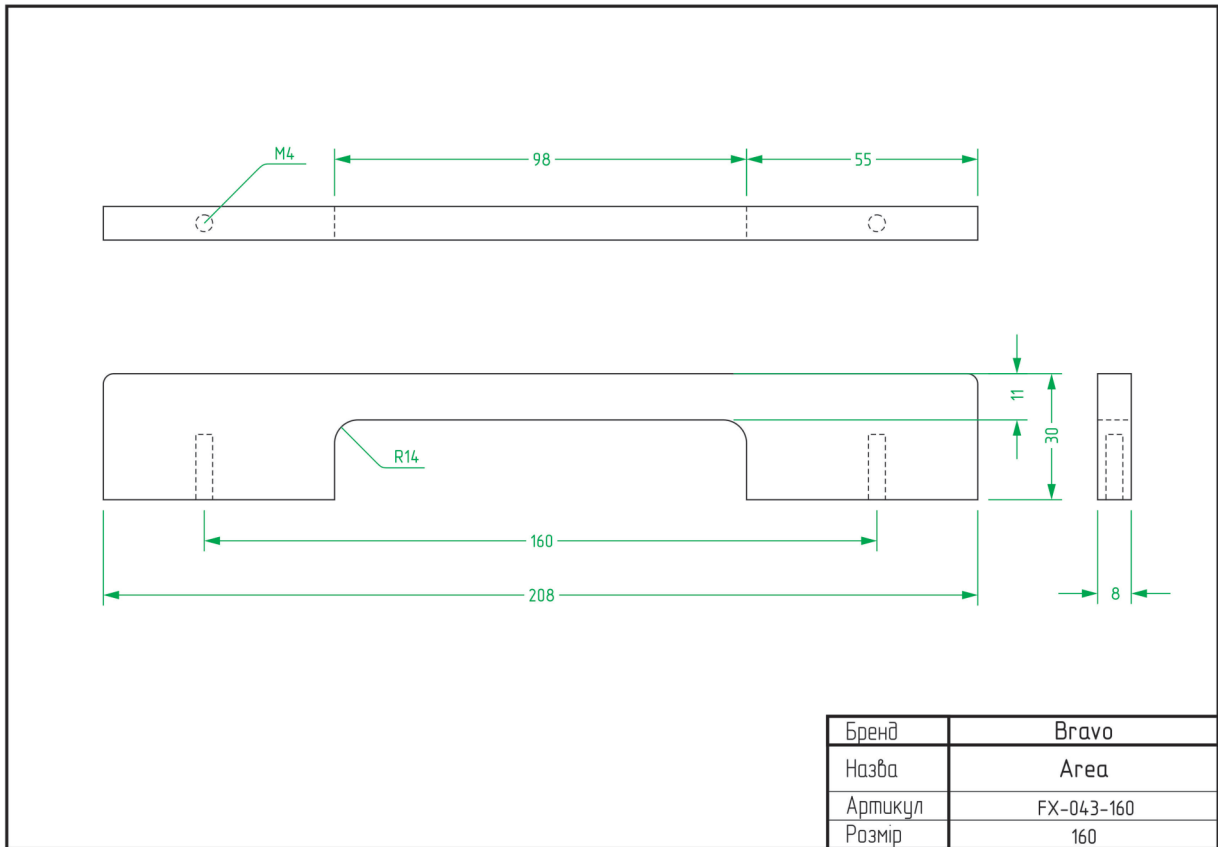

Area / FX-043