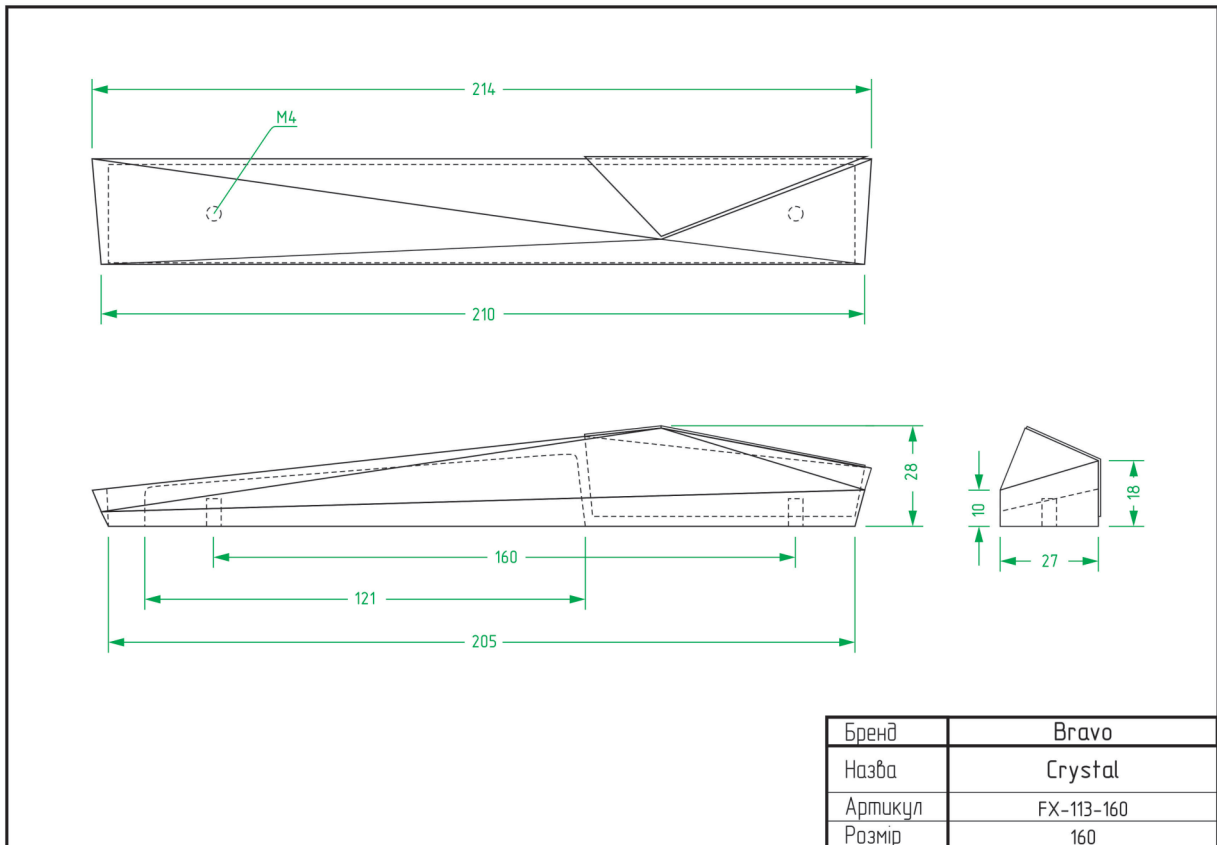

Crystal / FX-113