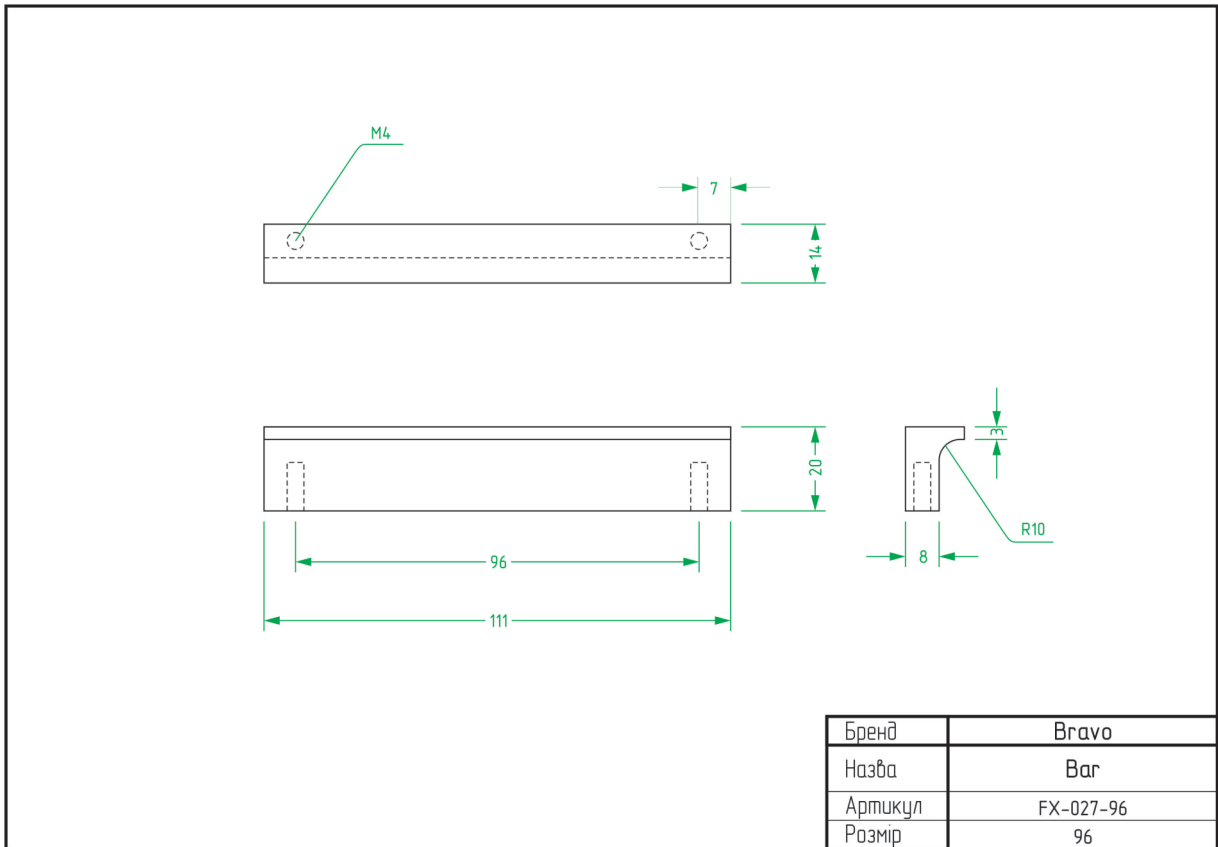

Beak / FX-037