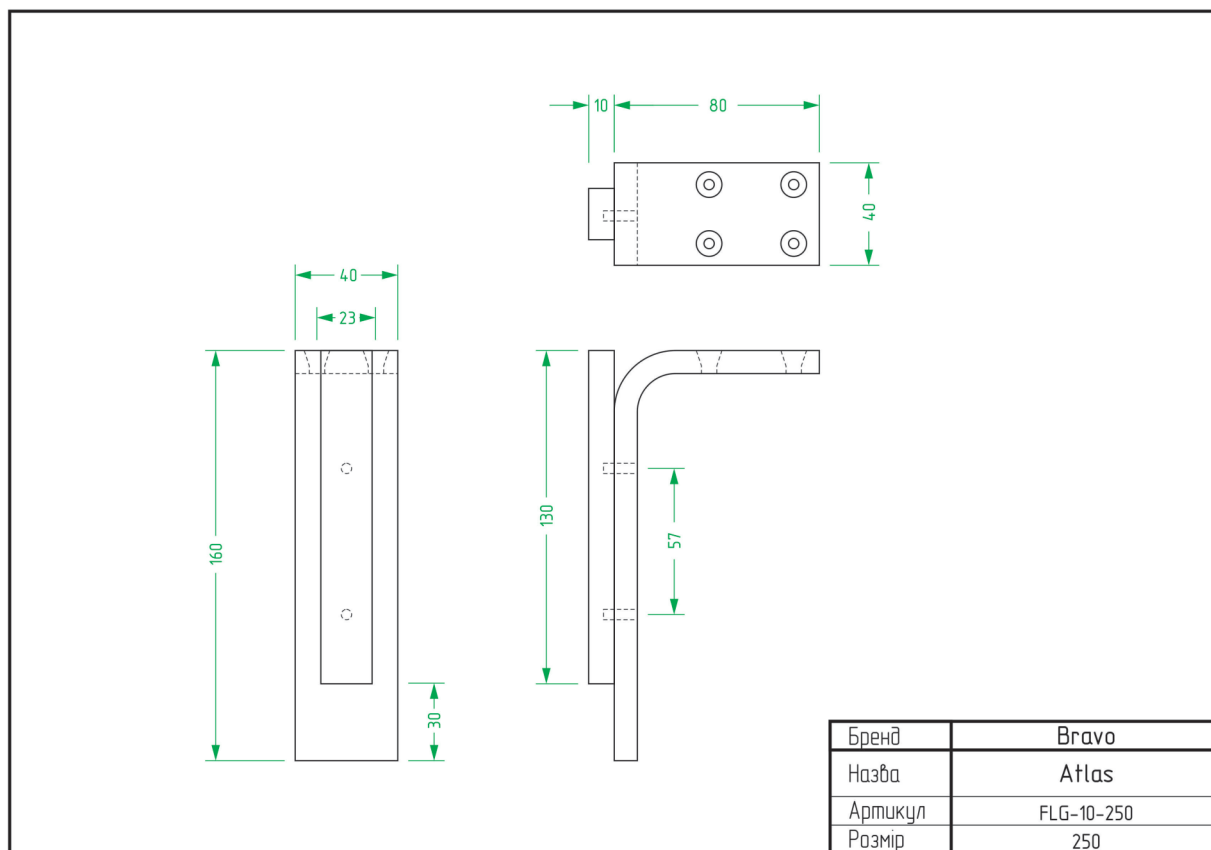

Atlas / FLG-10