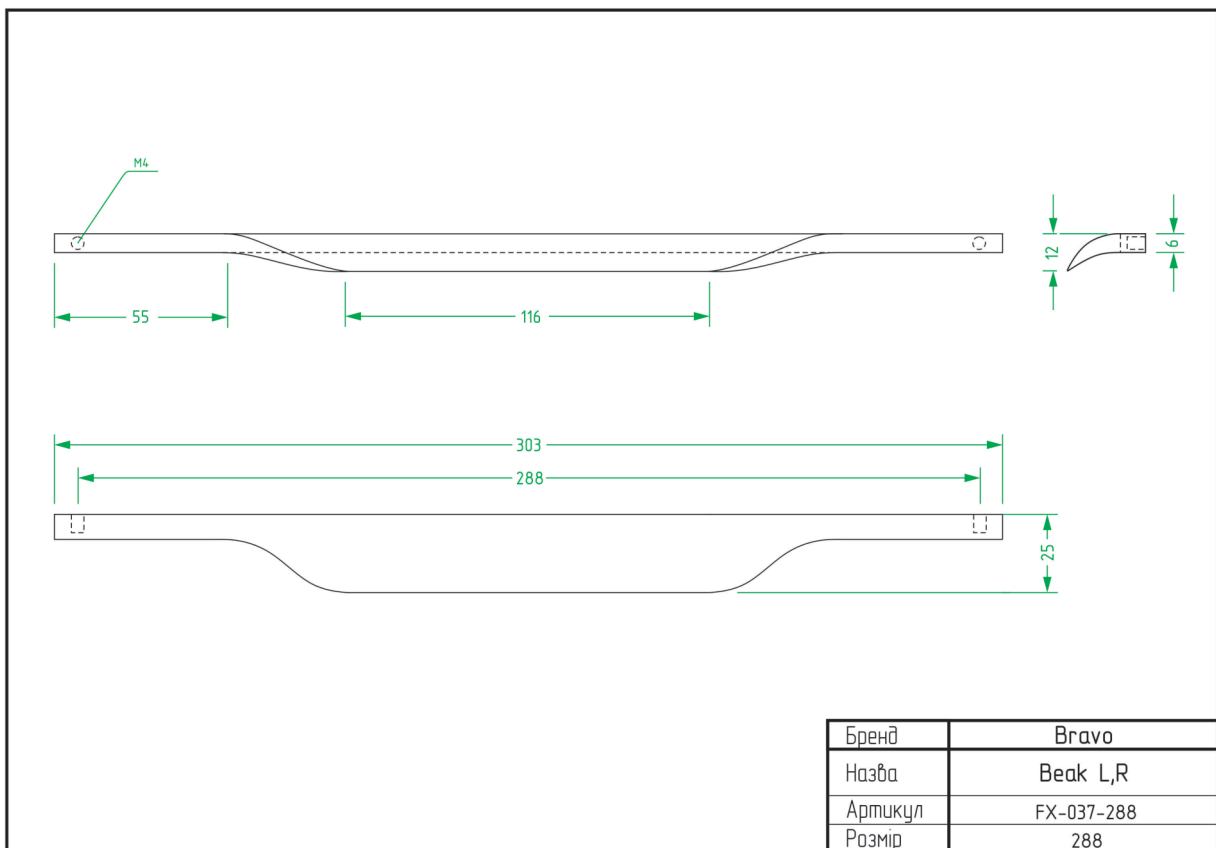

Beak L,R / FX-038