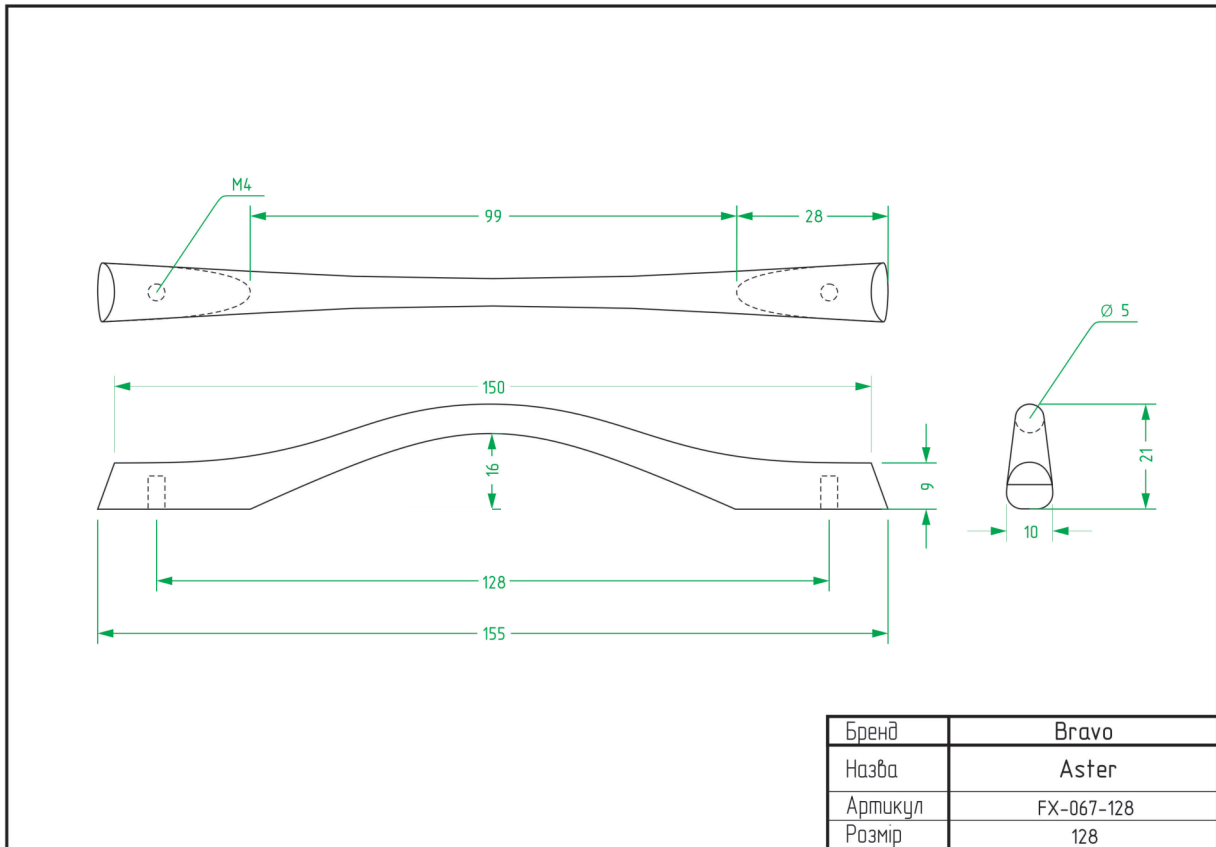

Aster / FX-067