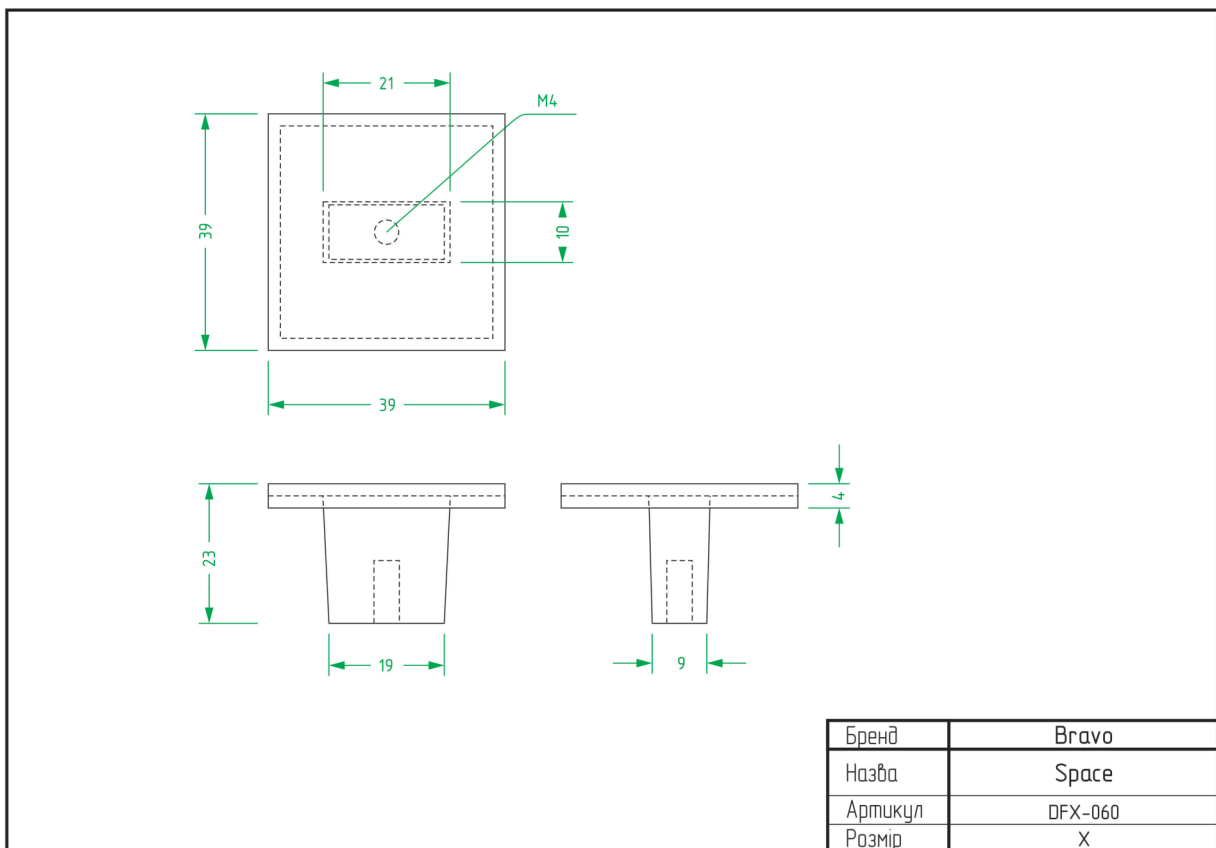

Space / DFX-060