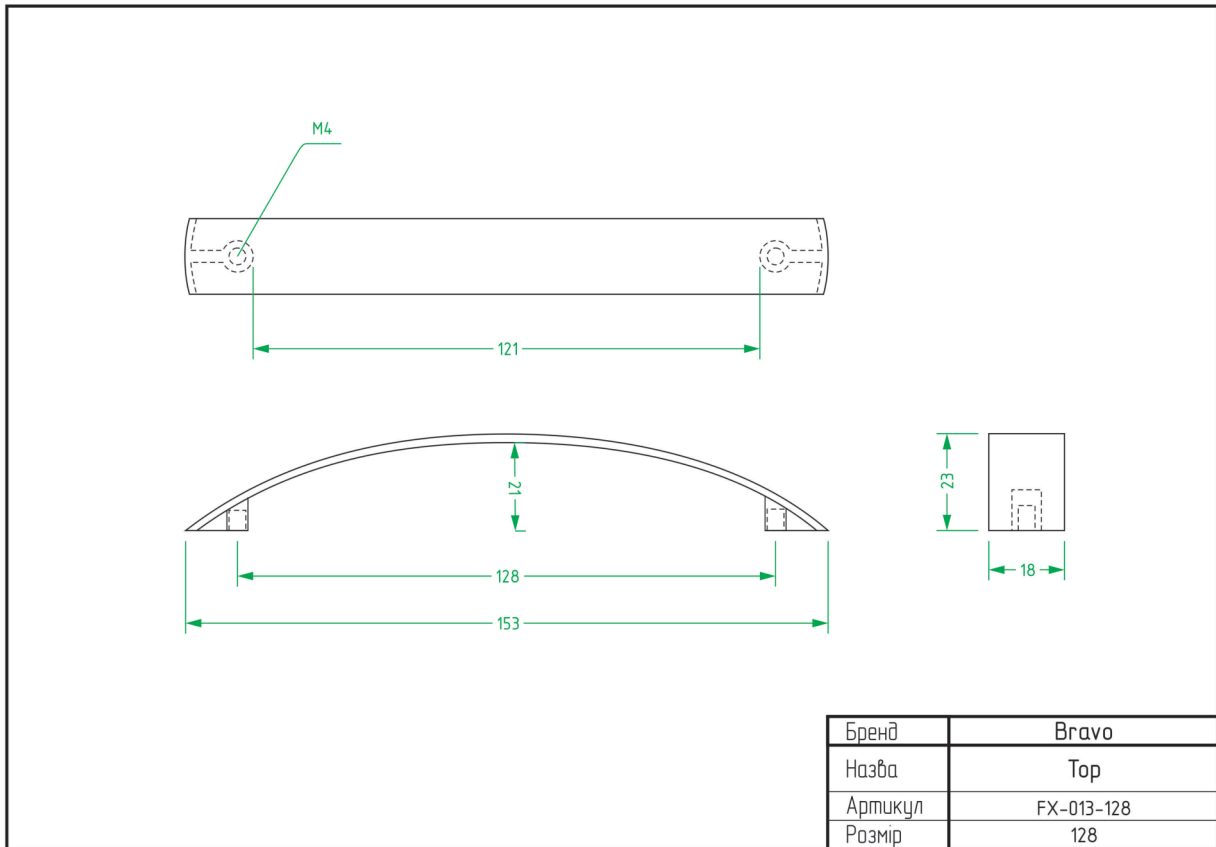

Tulip / DFX-053

Wood / FX-095

West / FX-009

West+ / FX-010

ТЕХНІЧНІ ХАРАКТЕРИСТИКИ

ВІШАКИ

Bracket Big / FHG-011

Bracket Little / FHG-012