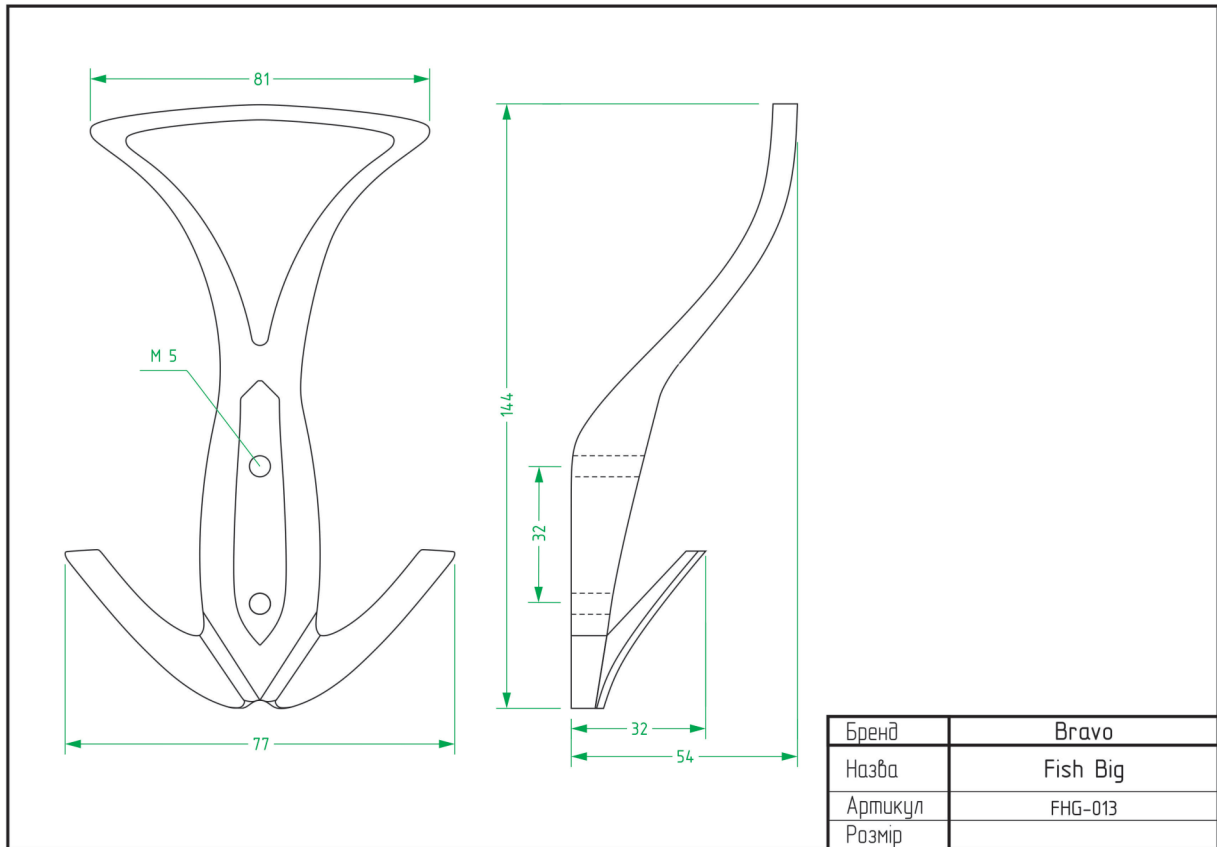

Tulip / DFX-053

Wood / FX-095

West / FX-009

West+ / FX-010

ТЕХНІЧНІ ХАРАКТЕРИСТИКИ

ВІШАКИ

Bracket Big / FHG-011

Bracket Little / FHG-012

Classic big / FHG-021

Classic little / FHG-022

Fashion Big / FHG-025

Fashion little / FHG-026

Fish Big / FHG-013

Fish Little / FHG-014

Fun Big / FHG-015

Fun Little / FHG-016

Ear / DFX-001

Oval little / FHG-008

Point Big / FHG-003

Point little / FHG-004

Ring Little / FHG-006

Square / FHG-002

ТЕХНІЧНІ ХАРАКТЕРИСТИКИ

НІЖКИ