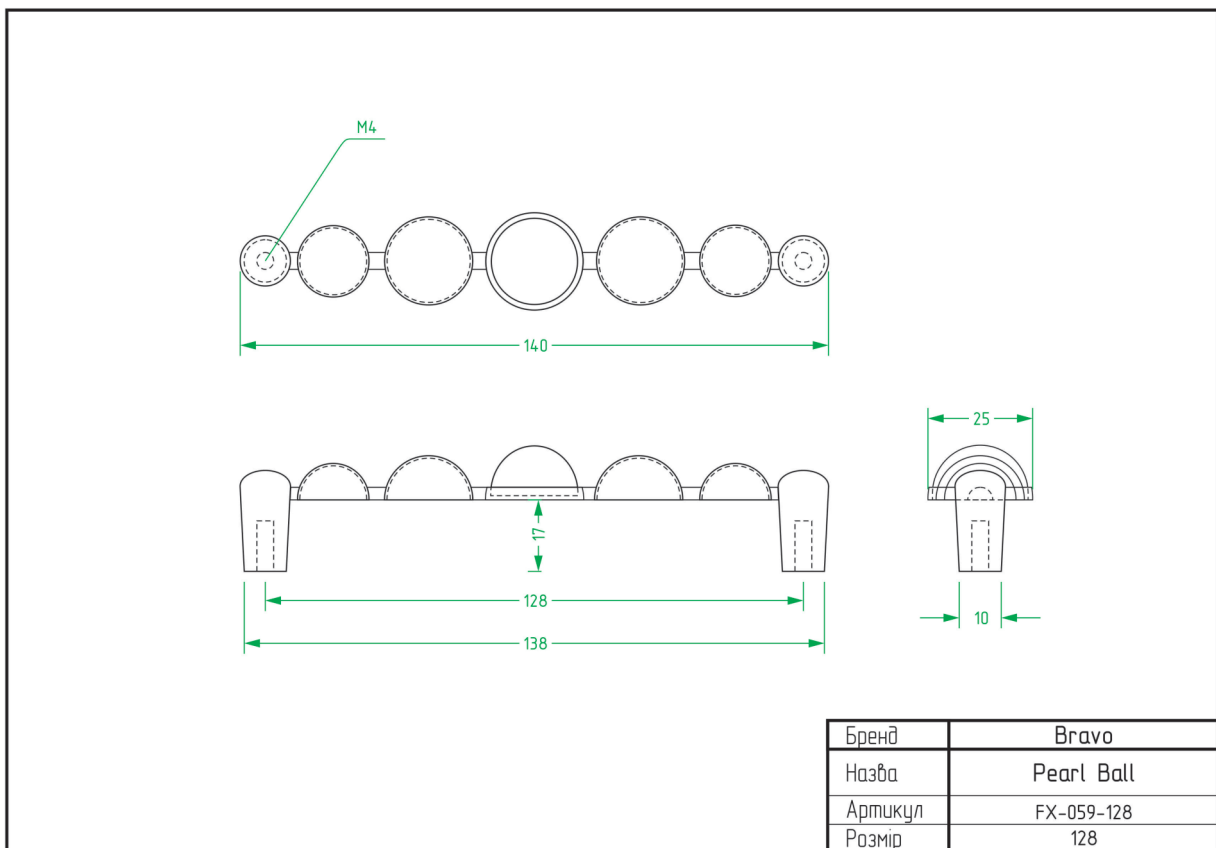

Pearl Ball / FX-059