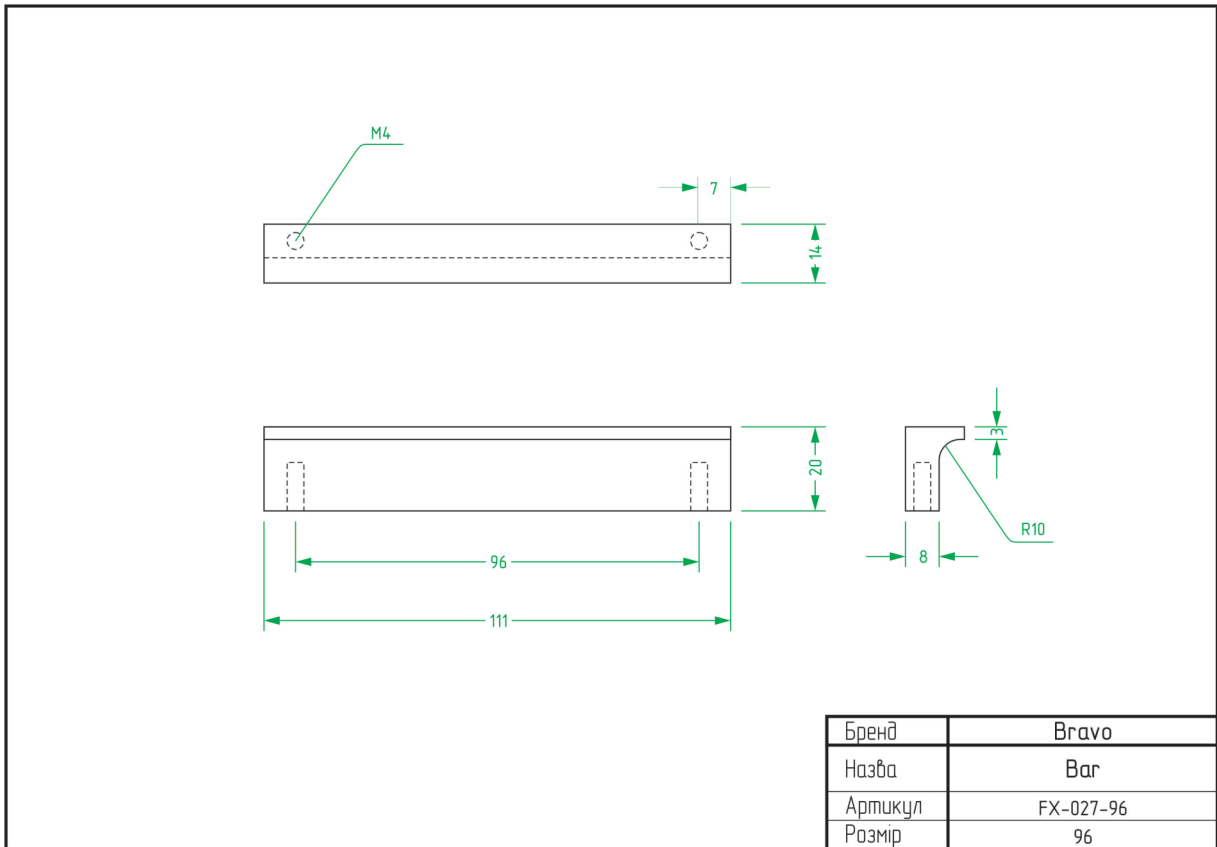

Bar / FX-027