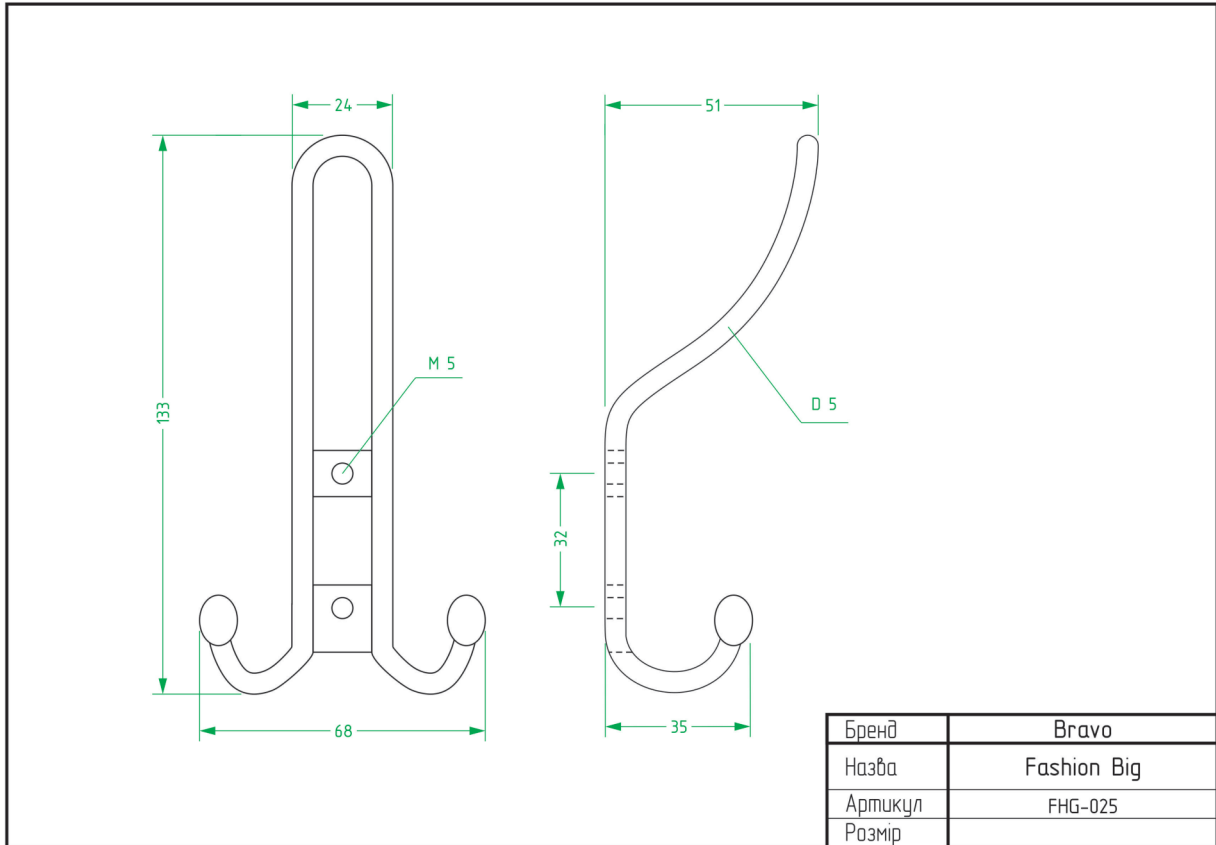

Fashion Big / FHG-025