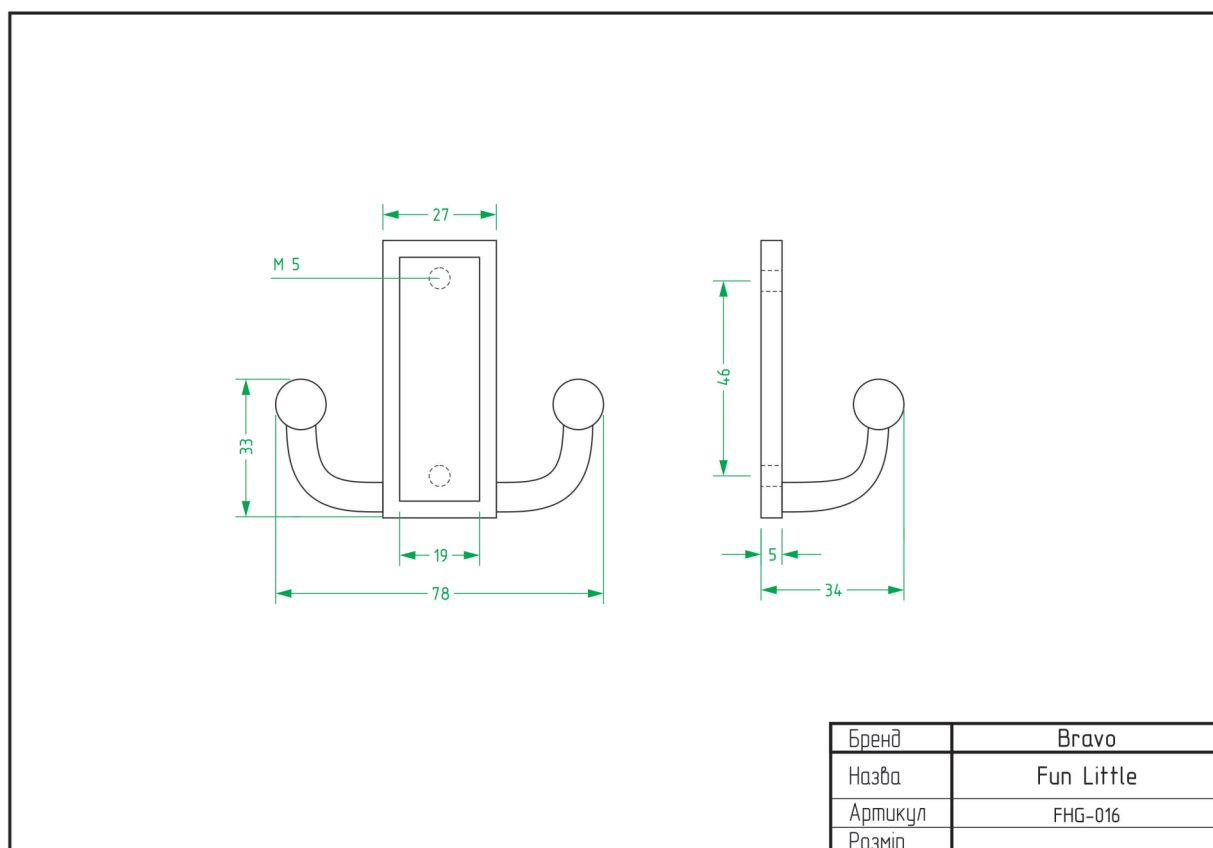

Classic big / FHG-021

Classic little / FHG-022

Fashion Big / FHG-025

Fashion little / FHG-026

Fish Big / FHG-013

Fish Little / FHG-014

Fun Big / FHG-015

Fun Little / FHG-016

Ear / DFX-001

Oval little / FHG-008

Point Big / FHG-003

Point little / FHG-004

Ring Little / FHG-006

Square / FHG-002

ТЕХНІЧНІ ХАРАКТЕРИСТИКИ

НІЖКИ