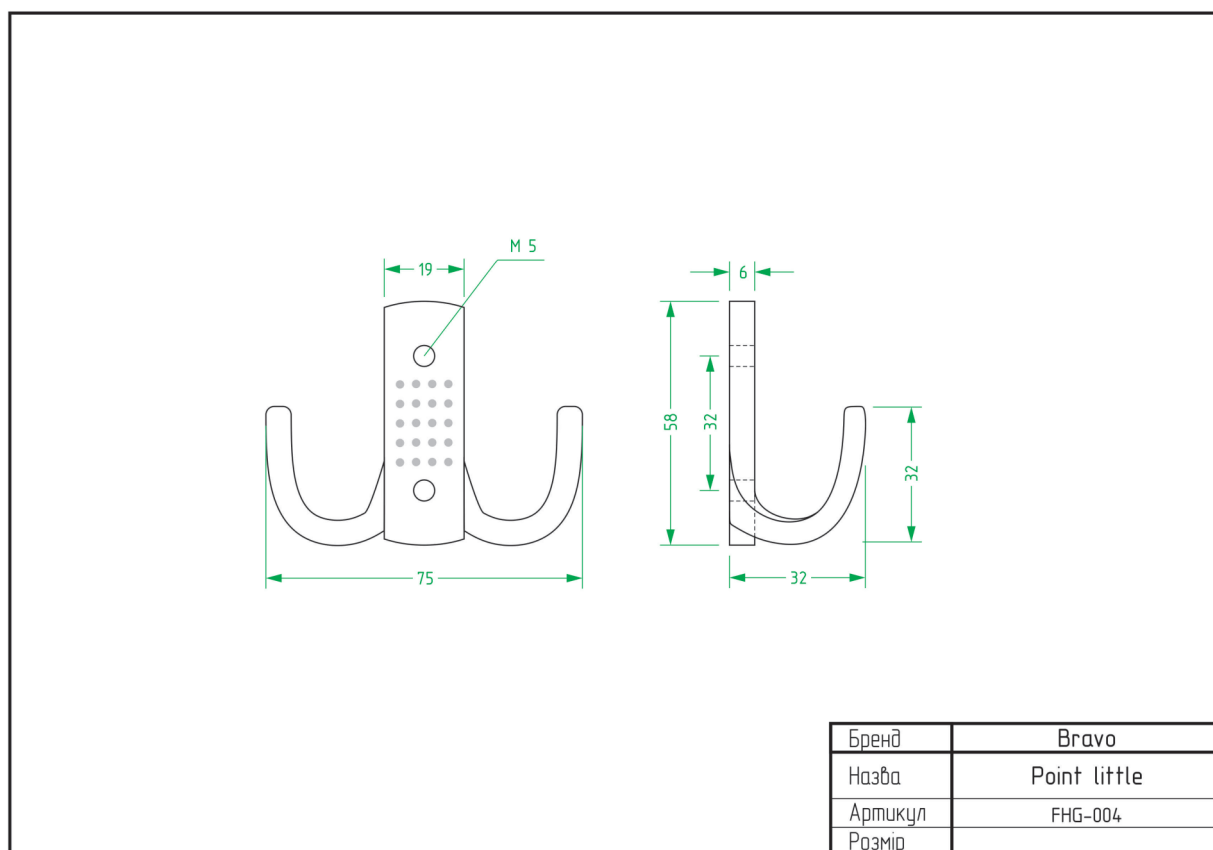

Ear / DFX-001

Oval little / FHG-008

Point Big / FHG-003

Point little / FHG-004

Ring Little / FHG-006

Square / FHG-002

ТЕХНІЧНІ ХАРАКТЕРИСТИКИ

НІЖКИ