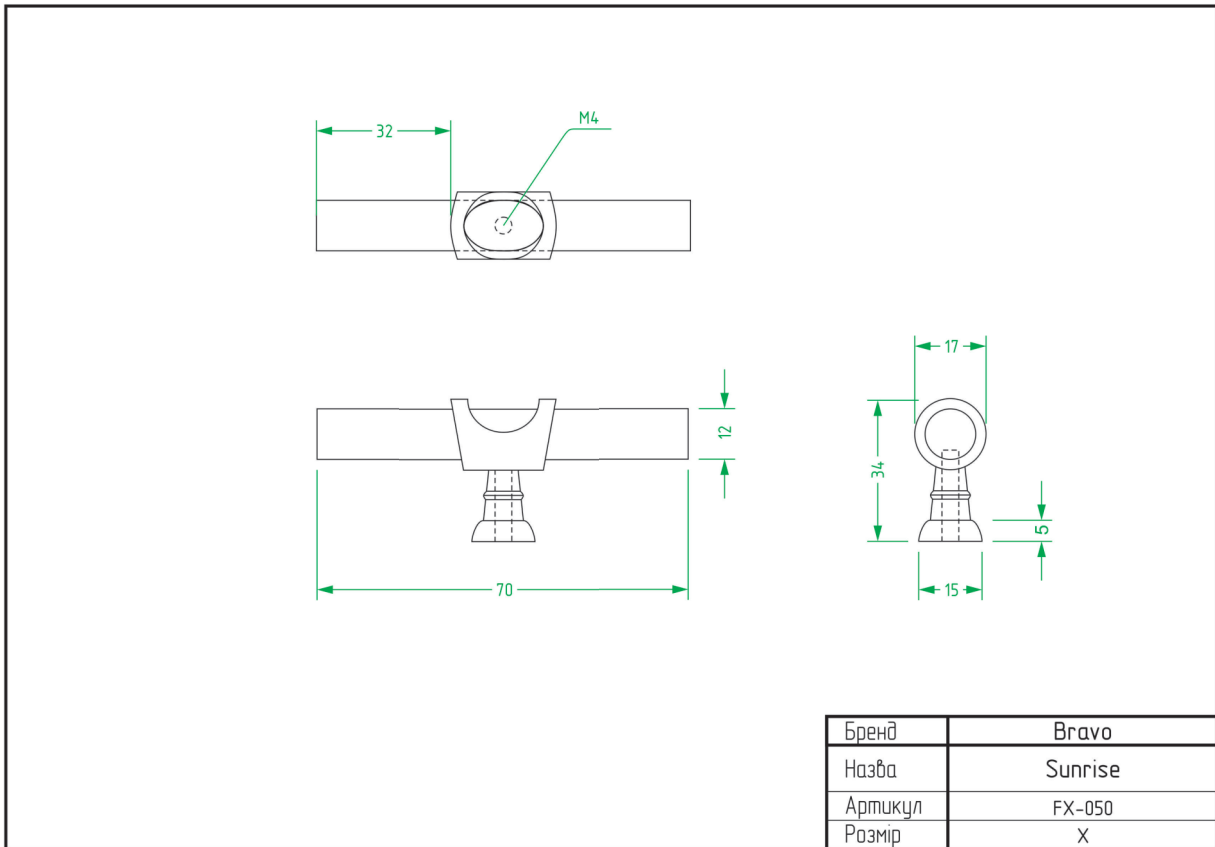

Sunrise / FX-050