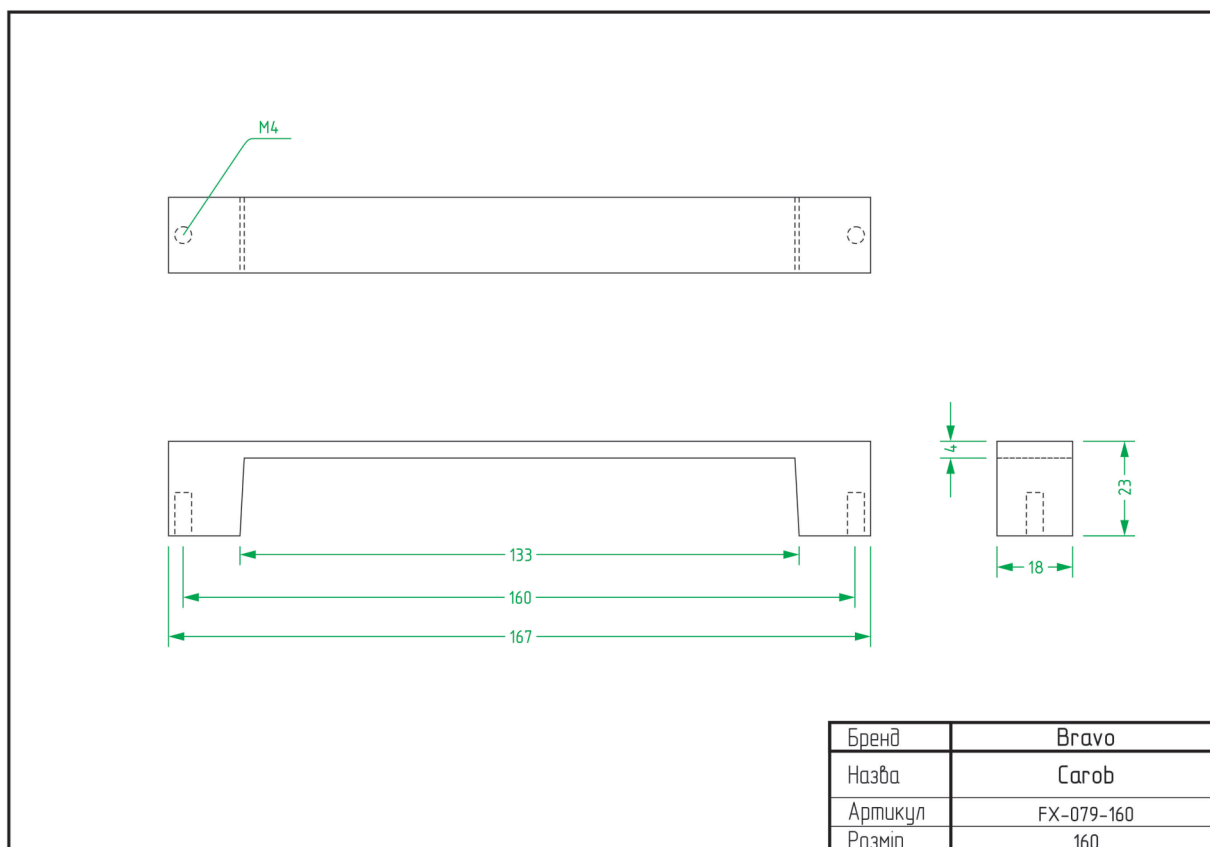

Carob / FX-079