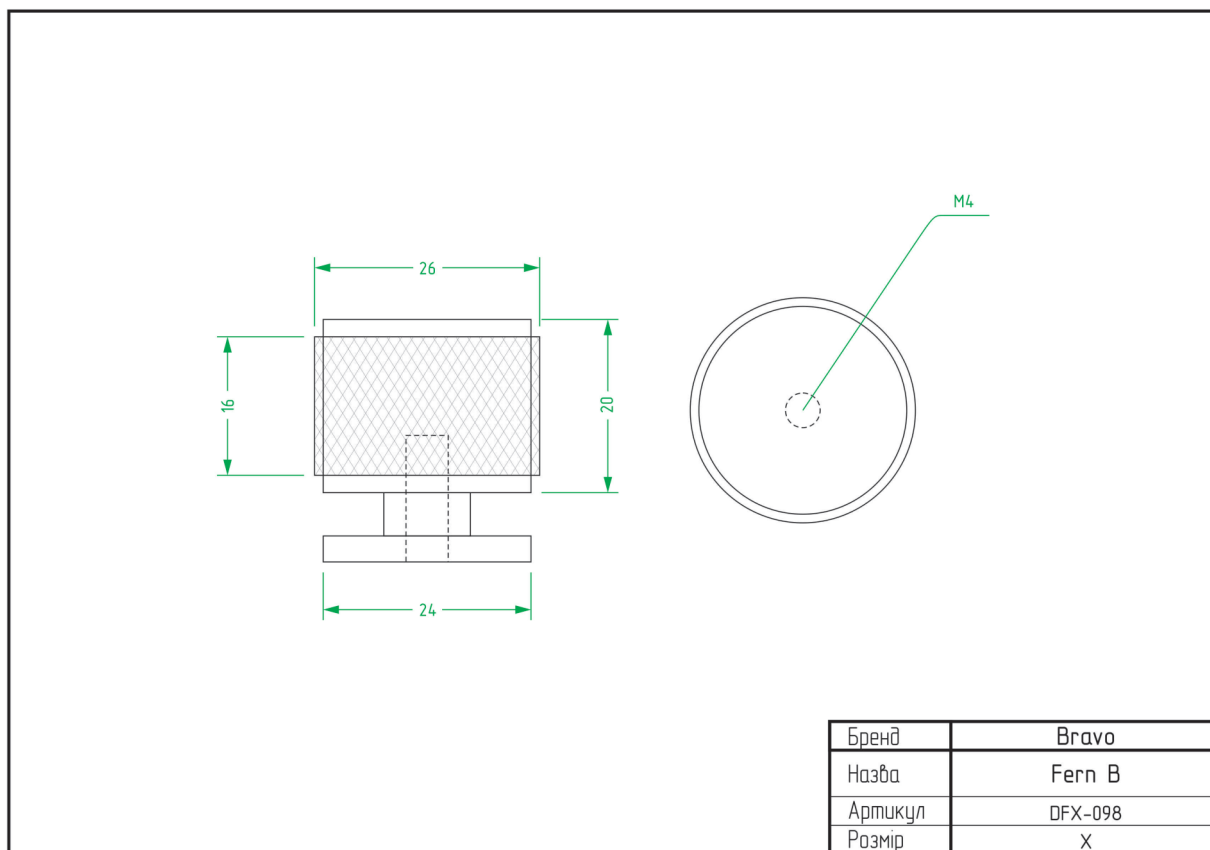

Fern B / DFX-098