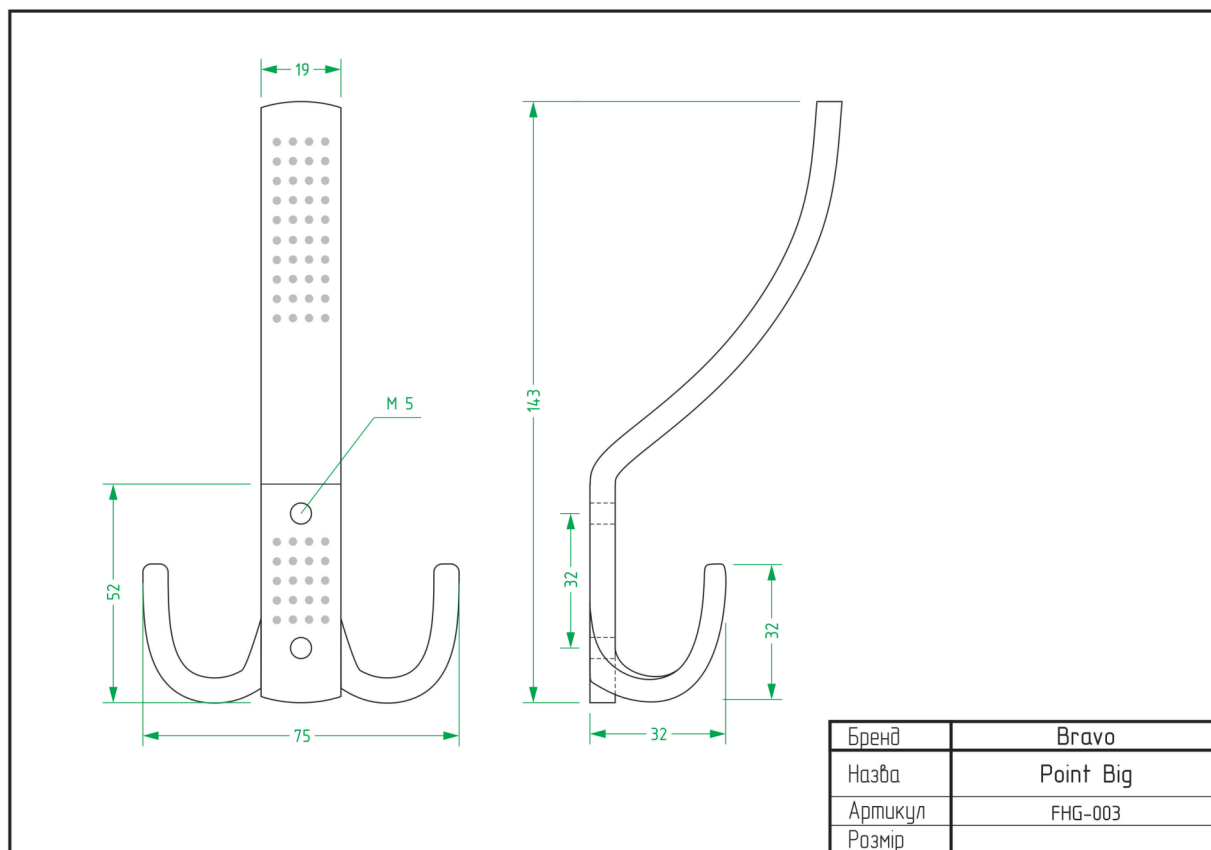

Tulip / DFX-053

Wood / FX-095

West / FX-009

West+ / FX-010

ТЕХНІЧНІ ХАРАКТЕРИСТИКИ

ВІШАКИ

Bracket Big / FHG-011

Bracket Little / FHG-012

Classic big / FHG-021

Classic little / FHG-022

Fashion Big / FHG-025

Fashion little / FHG-026

Fish Big / FHG-013

Fish Little / FHG-014

Fun Big / FHG-015

Fun Little / FHG-016

Ear / DFX-001

Oval little / FHG-008

Point Big / FHG-003

Point little / FHG-004

Ring Little / FHG-006

Square / FHG-002

ТЕХНІЧНІ ХАРАКТЕРИСТИКИ

НІЖКИ