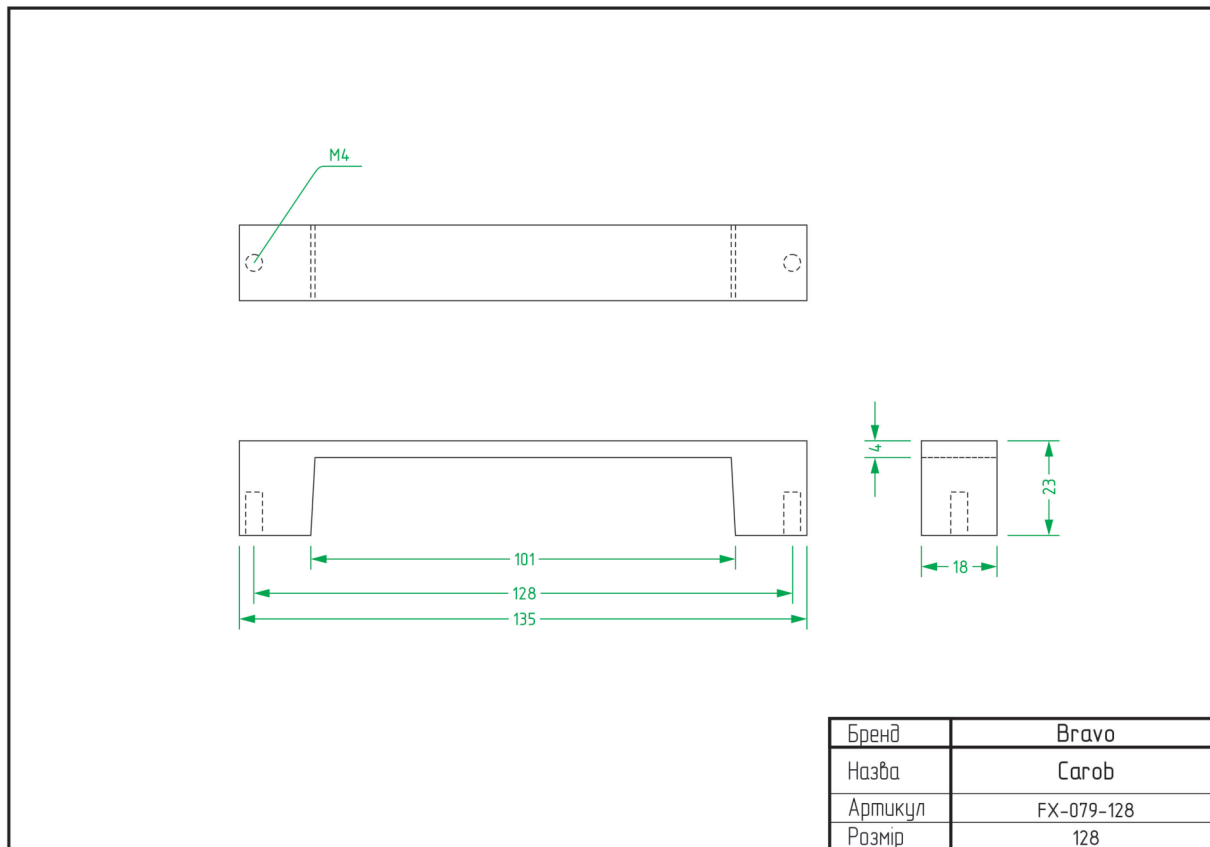

Carob / FX-079