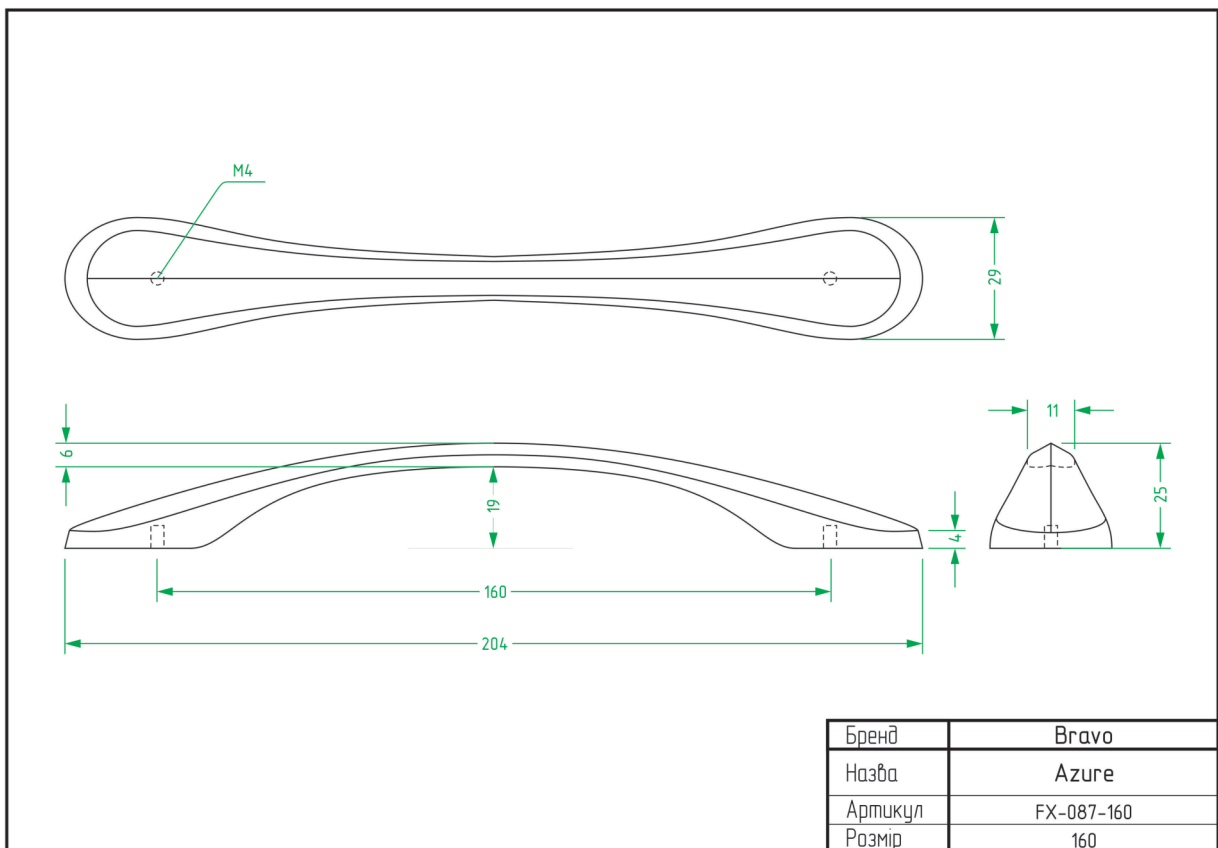

Azure / FX-087