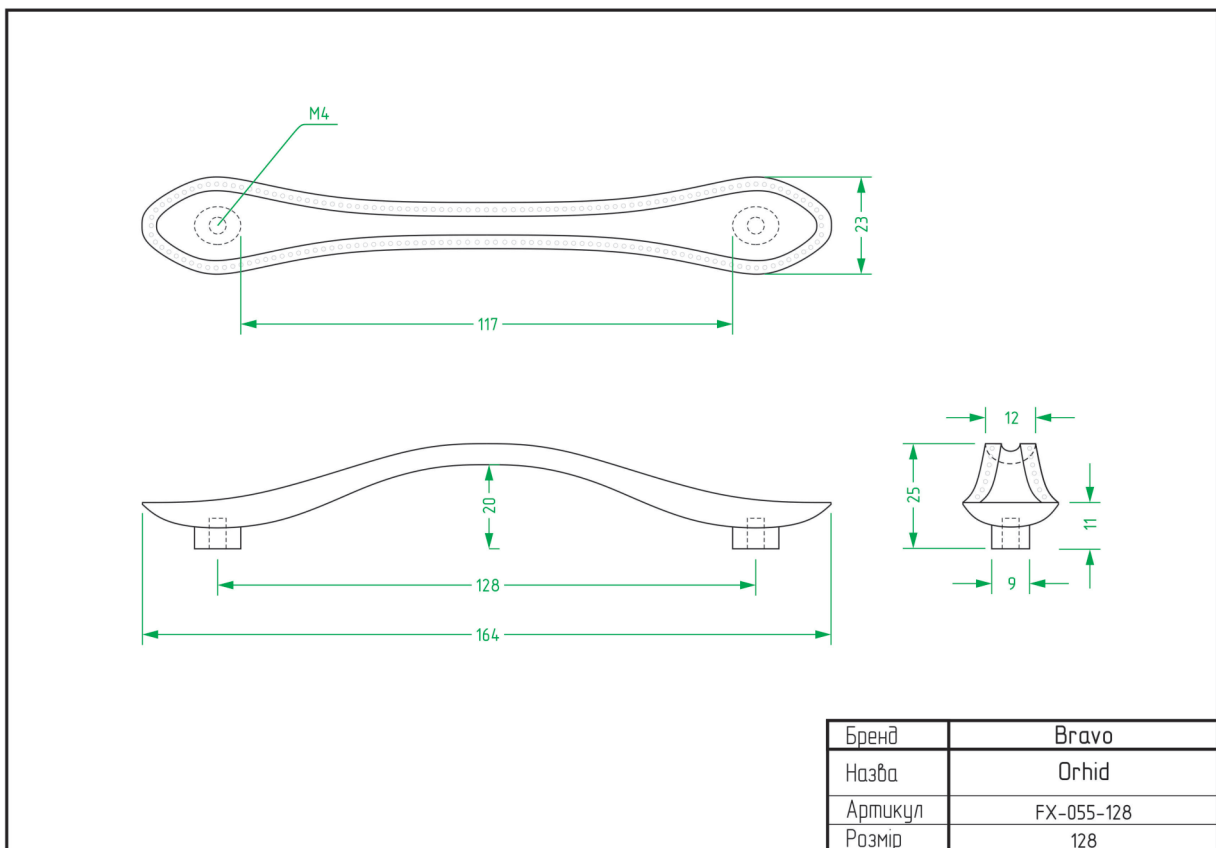

Orhid / FX-055