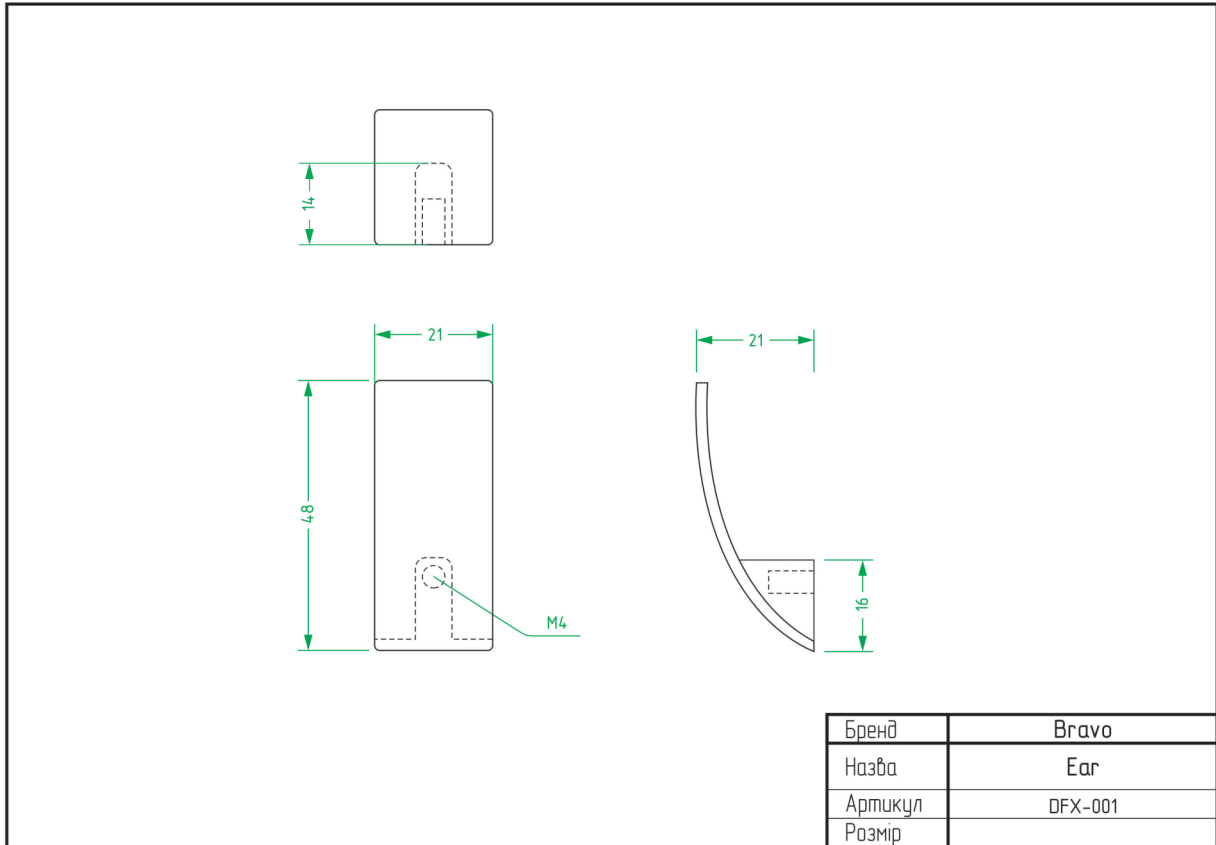

Ear / DFX-001

Oval little / FHG-008

Point Big / FHG-003

Point little / FHG-004

Ring Little / FHG-006

Square / FHG-002

ТЕХНІЧНІ ХАРАКТЕРИСТИКИ

НІЖКИ