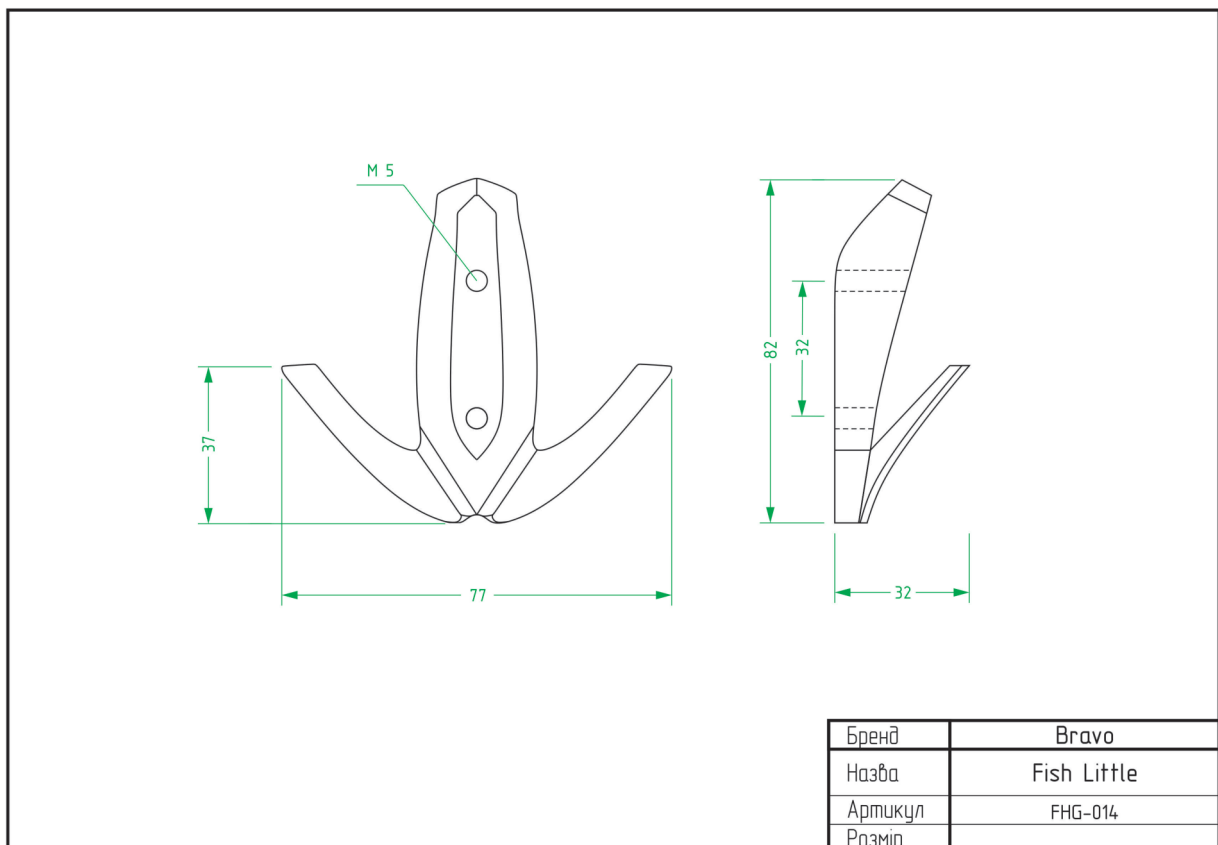

Classic big / FHG-021

Classic little / FHG-022

Fashion Big / FHG-025

Fashion little / FHG-026

Fish Big / FHG-013

Fish Little / FHG-014

Fun Big / FHG-015

Fun Little / FHG-016

Ear / DFX-001

Oval little / FHG-008

Point Big / FHG-003

Point little / FHG-004

Ring Little / FHG-006

Square / FHG-002

ТЕХНІЧНІ ХАРАКТЕРИСТИКИ

НІЖКИ