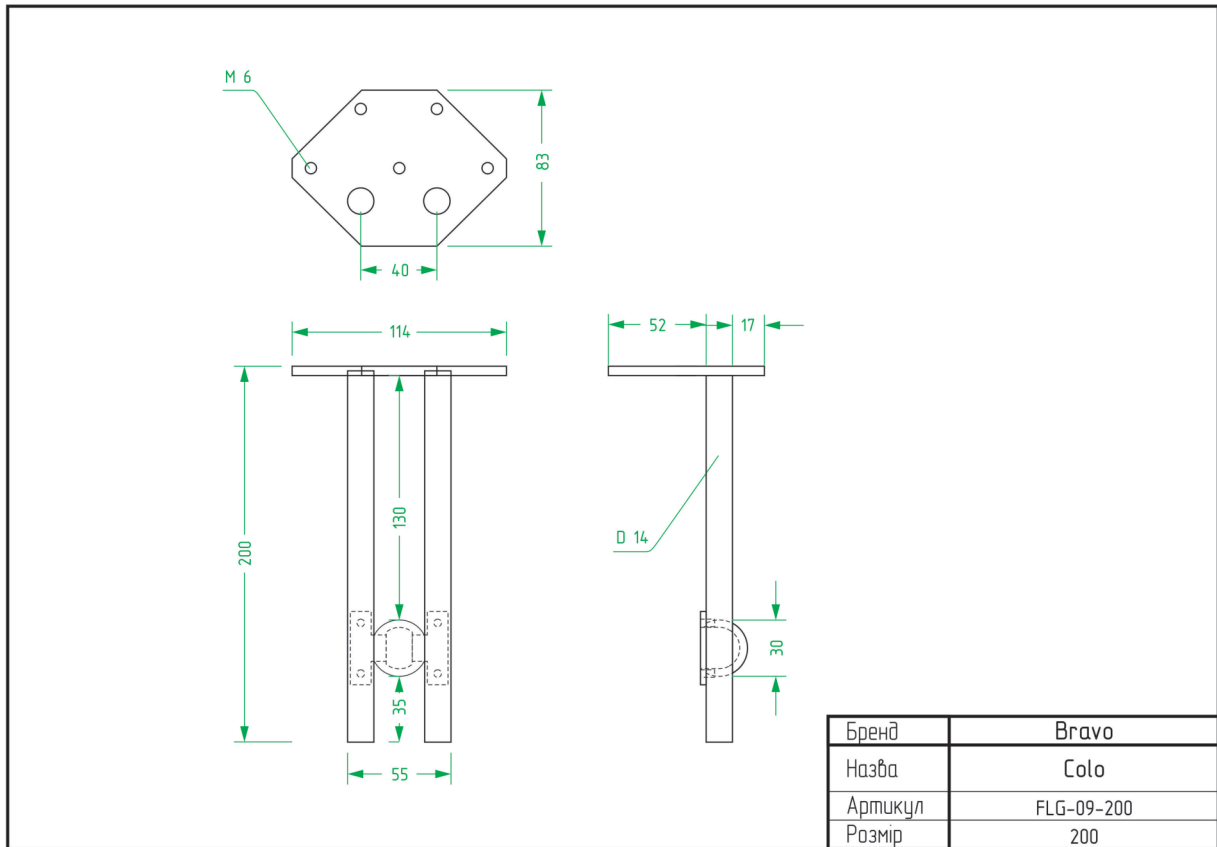

Colo / FLG-09