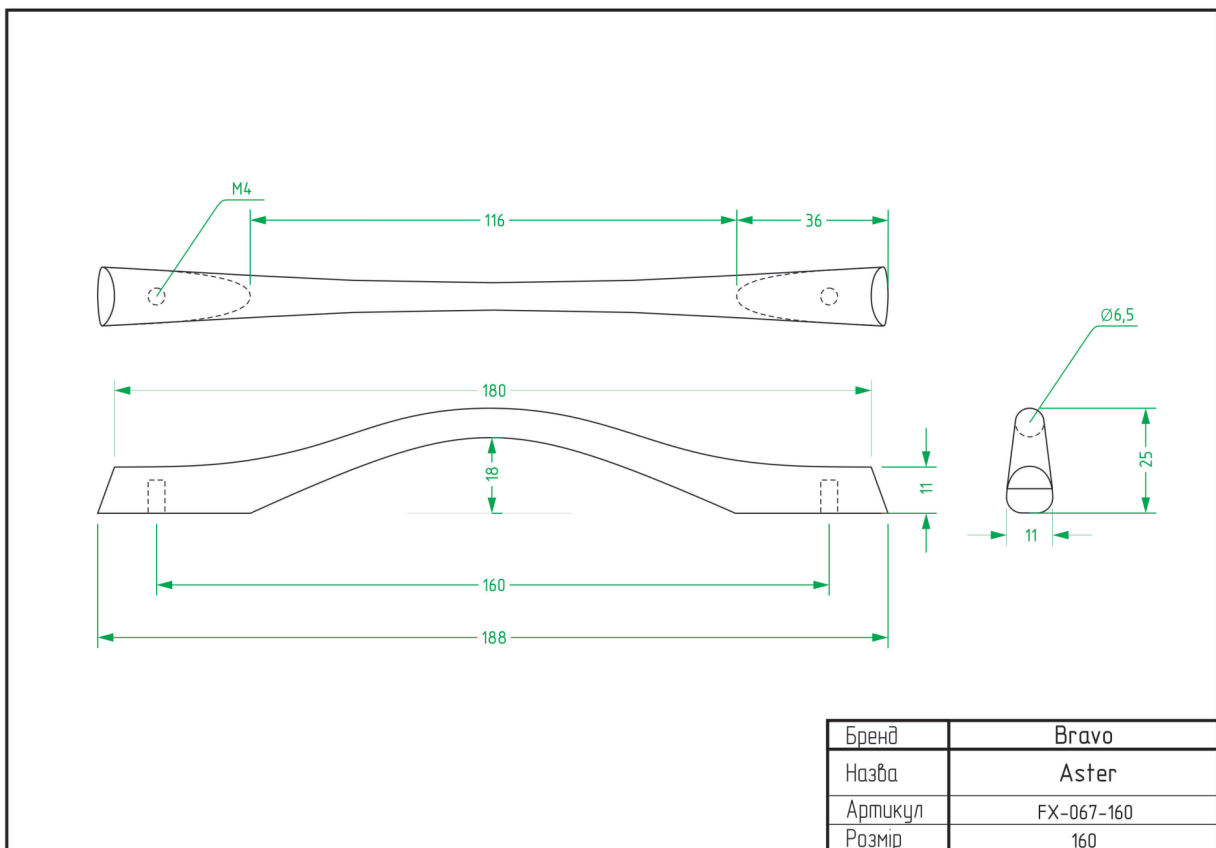

Aster / FX-067