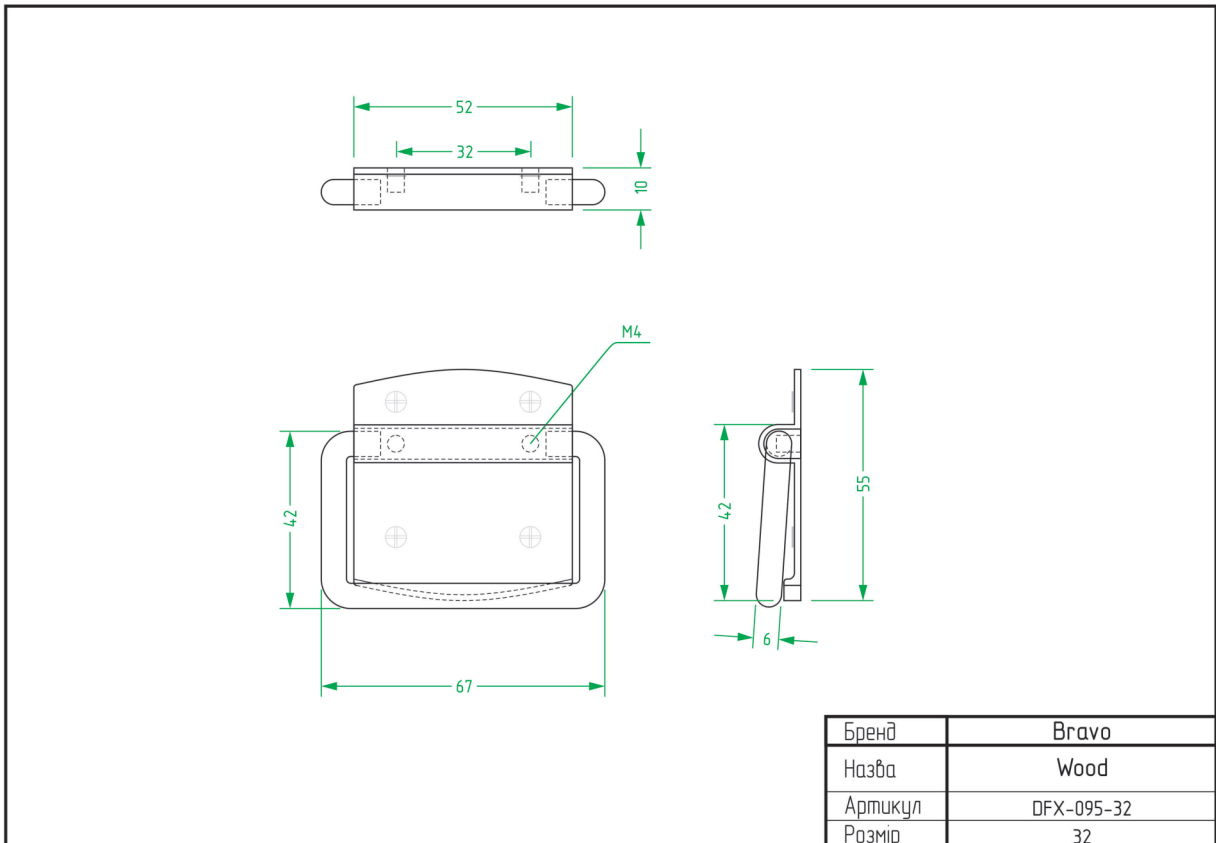

Tulip / DFX-053

Wood / FX-095

West / FX-009

West+ / FX-010

ТЕХНІЧНІ ХАРАКТЕРИСТИКИ

ВІШАКИ

Bracket Big / FHG-011

Bracket Little / FHG-012