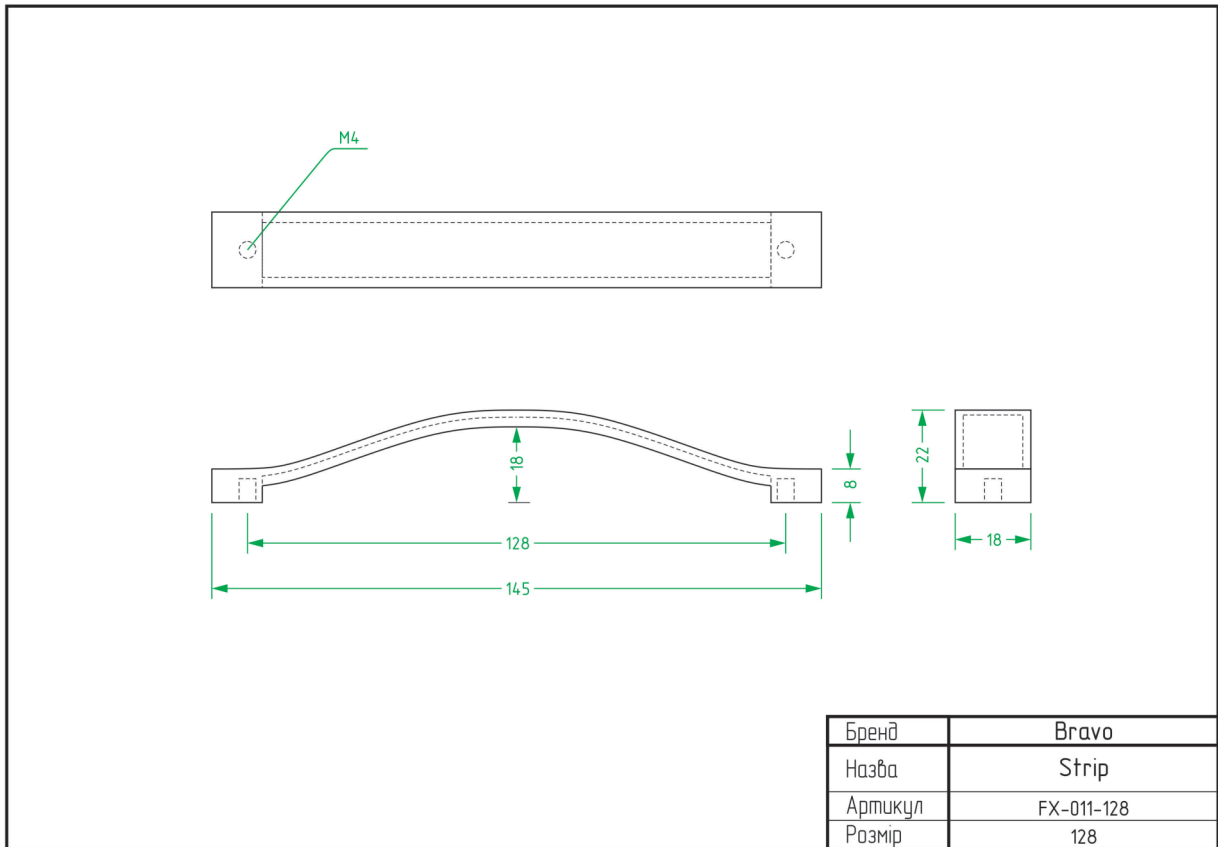

Strip / FX-011