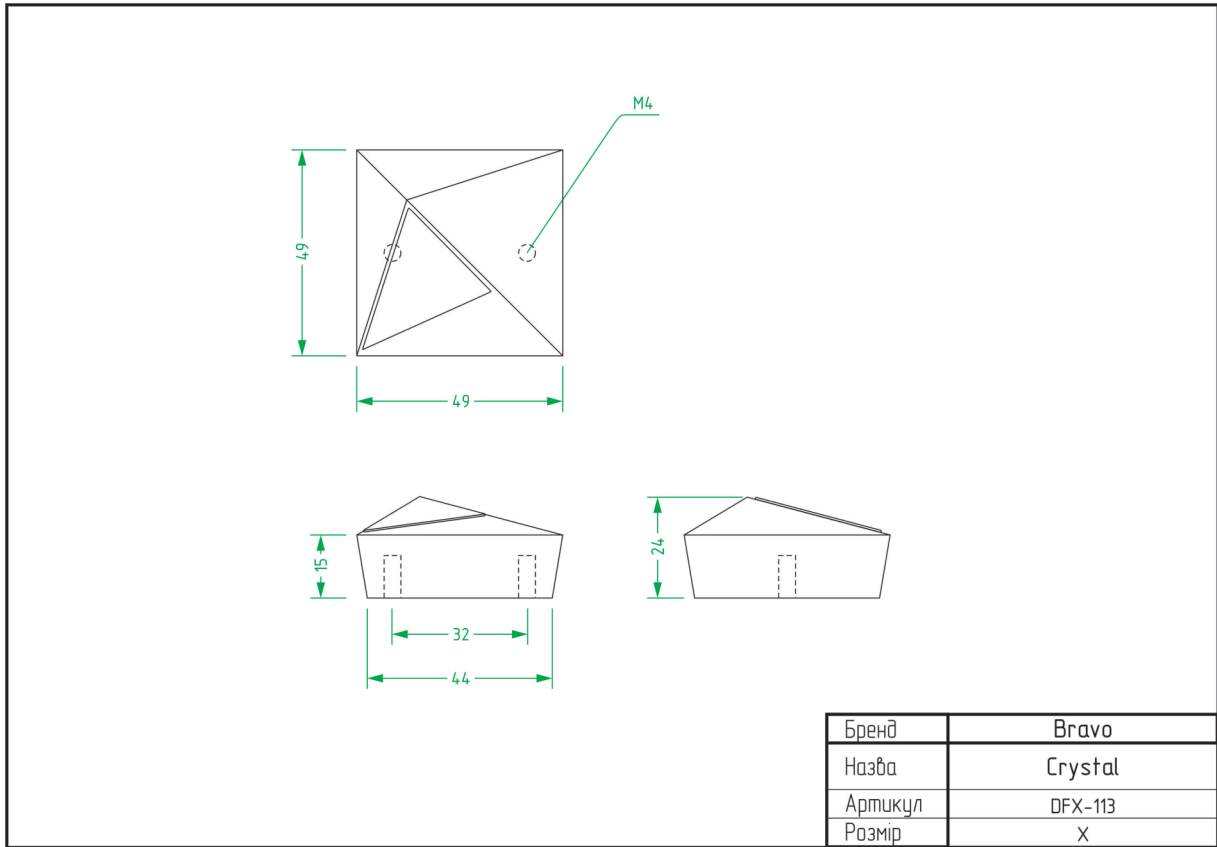

Crystal / FX-113