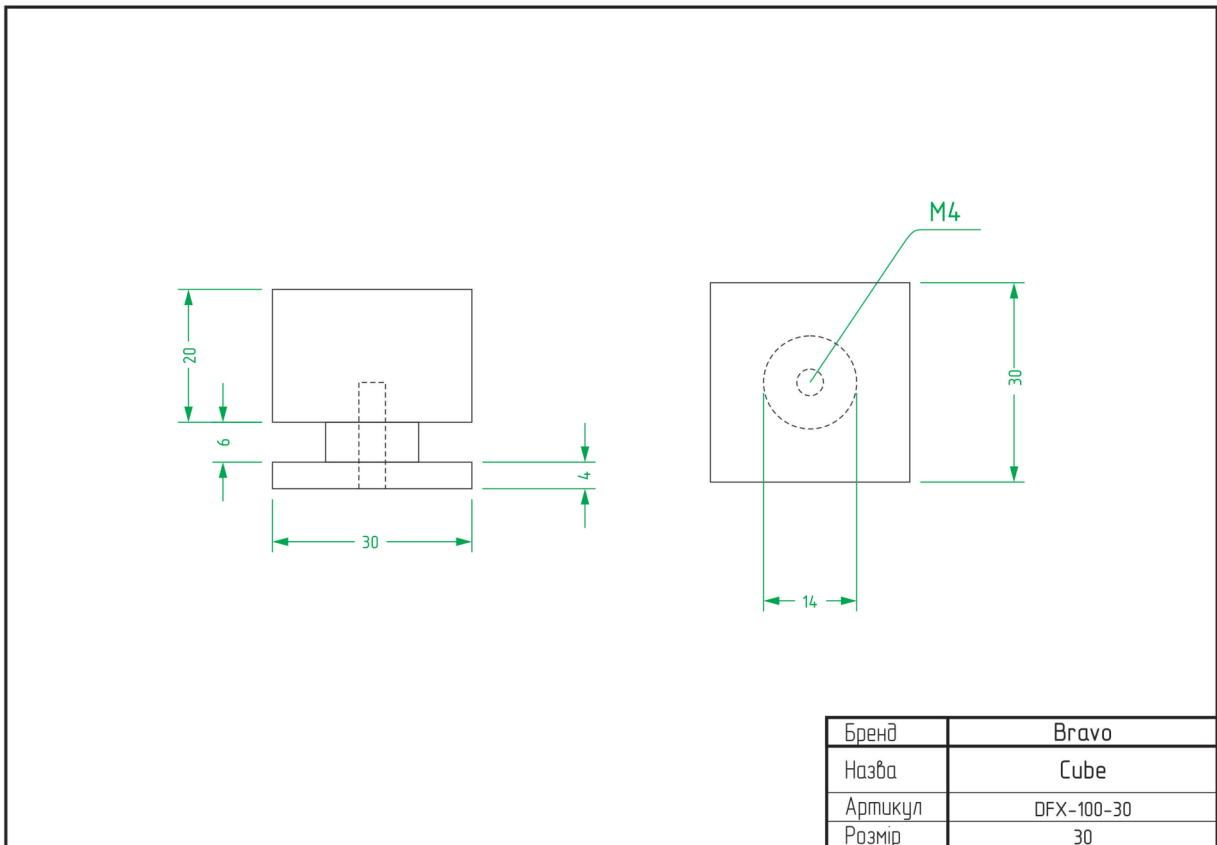

Cube / DFX-100