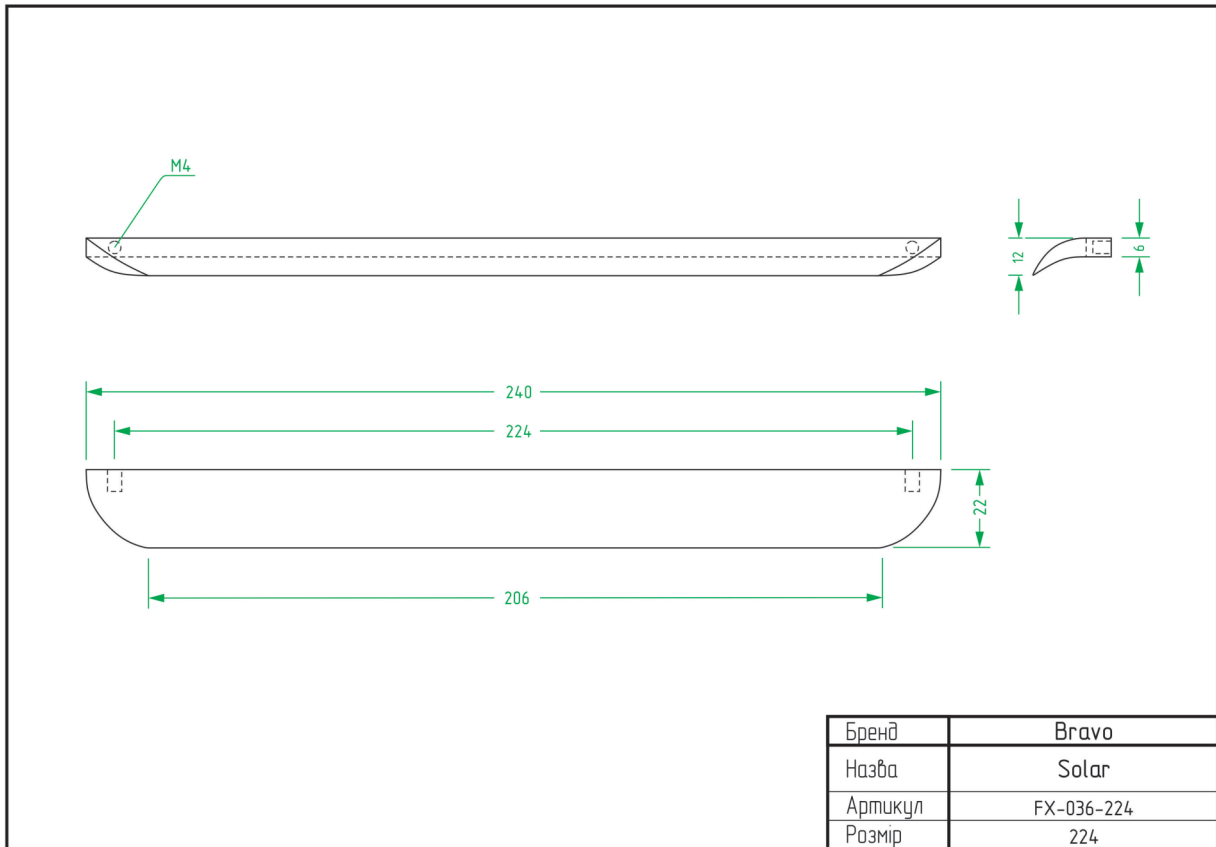

Solar / FX-136