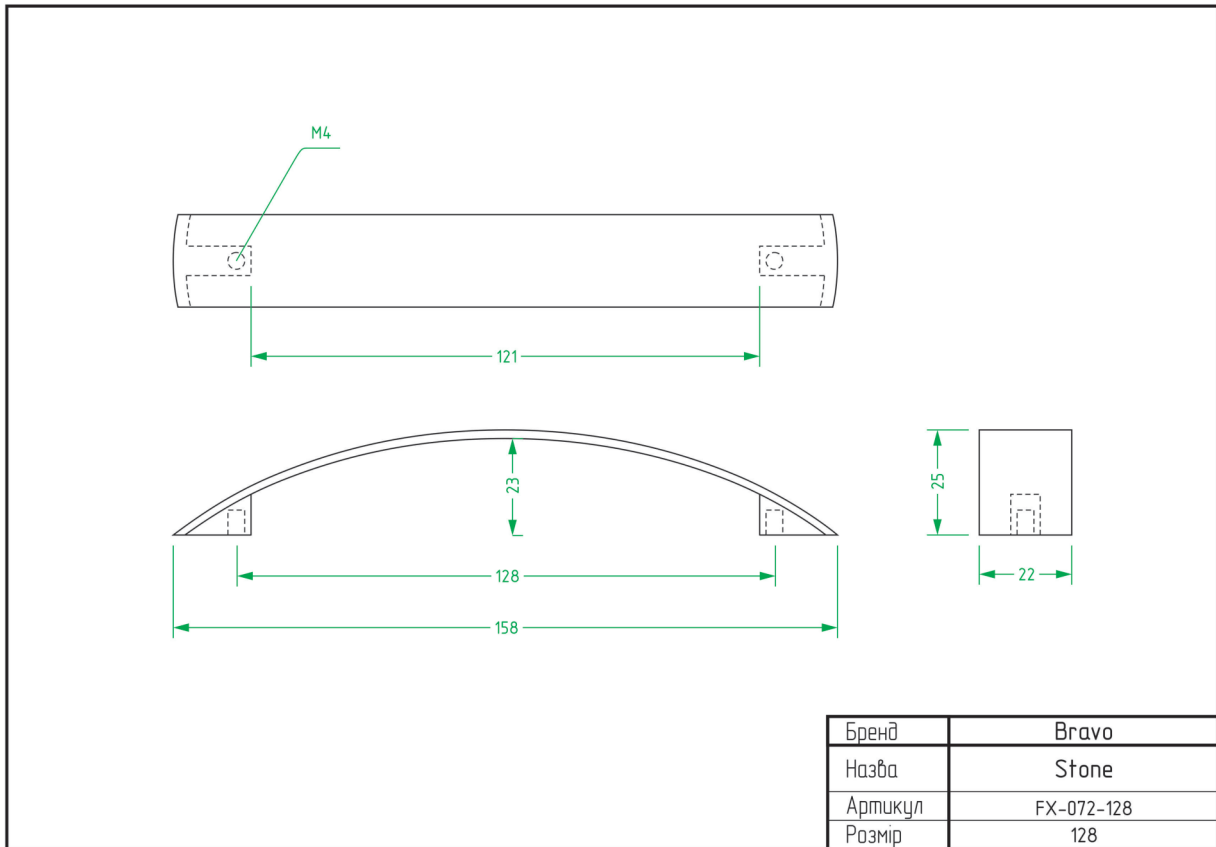

Stone / FX-072