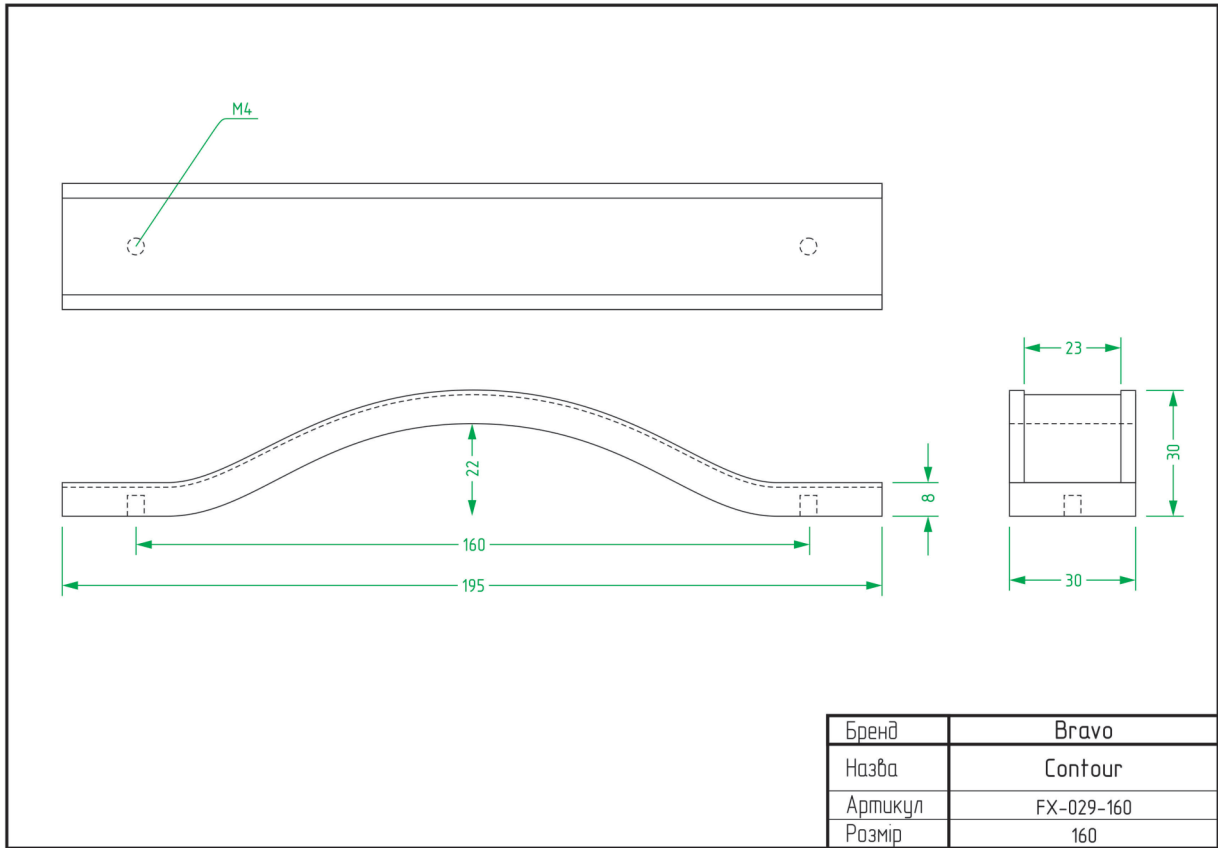

Contour / FX-029