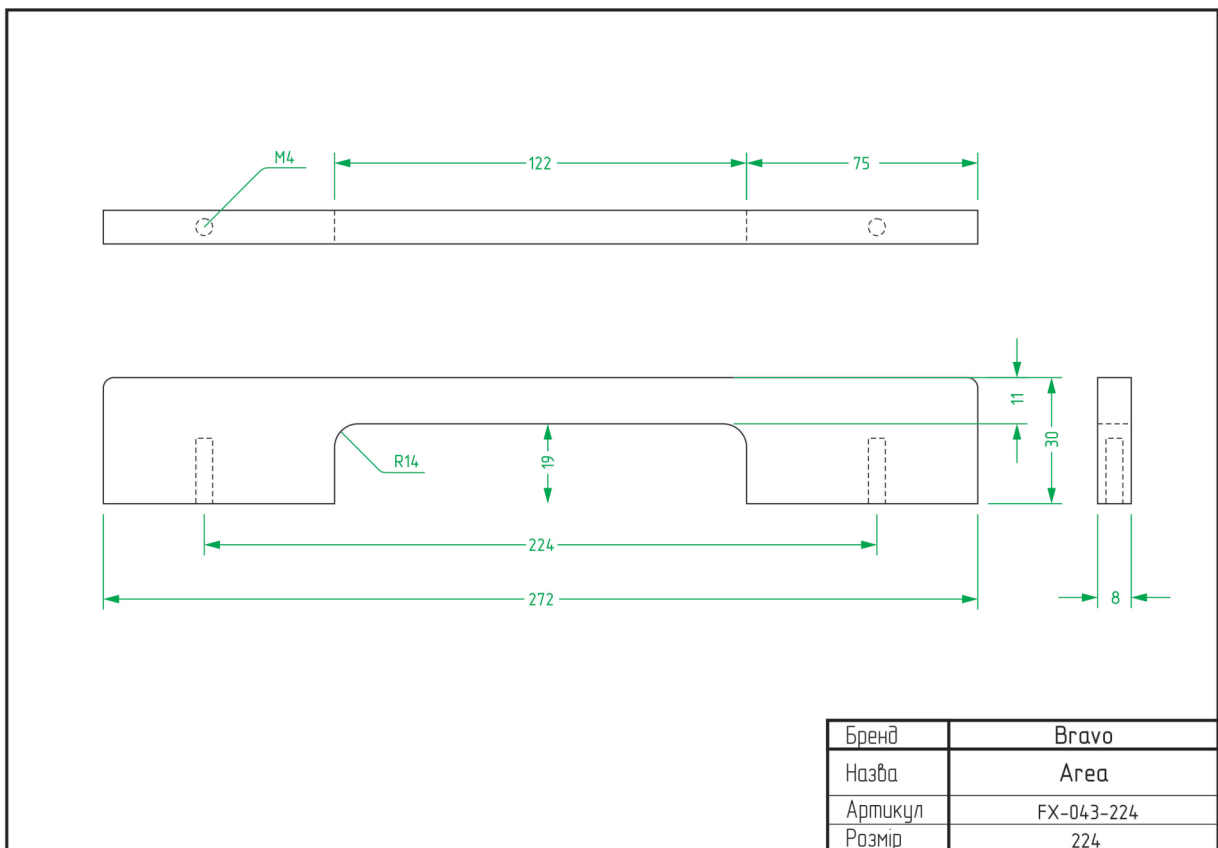

Area / FX-043