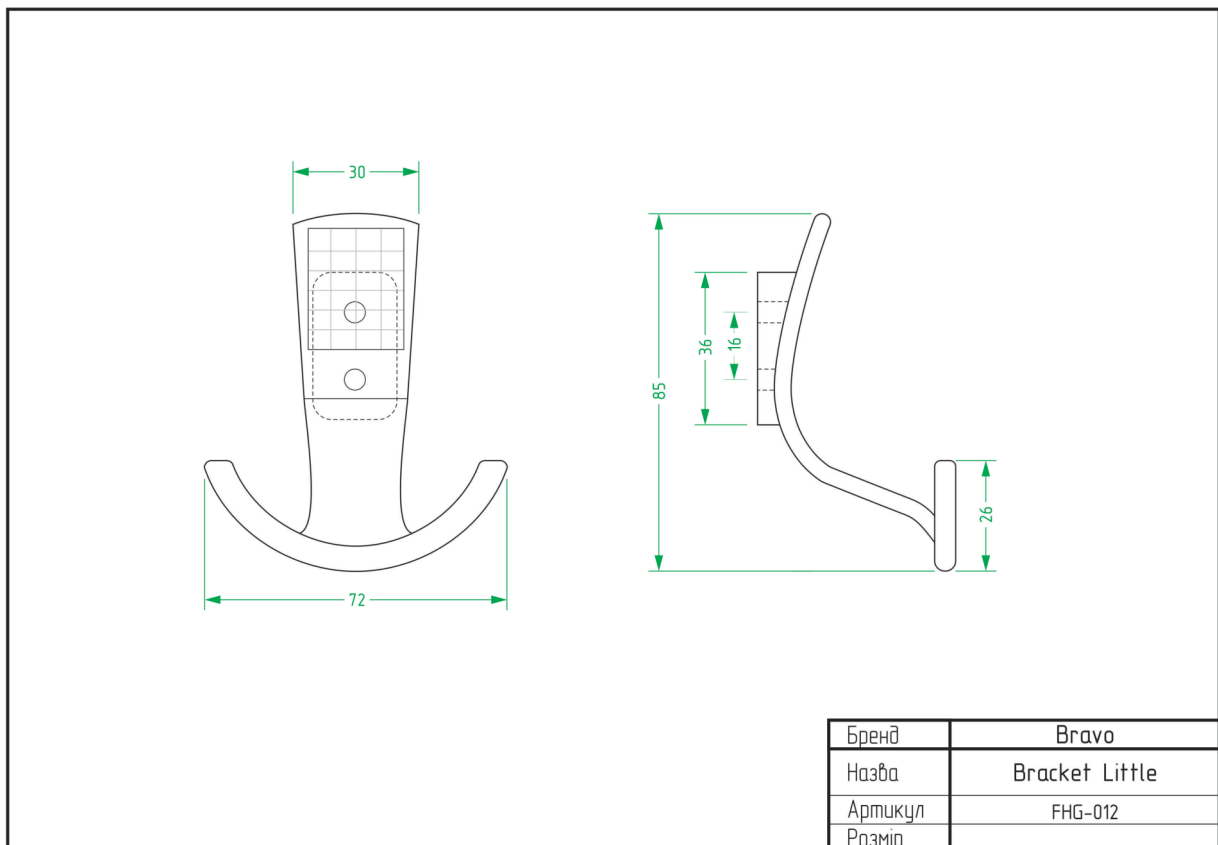

Tulip / DFX-053

Wood / FX-095

West / FX-009

West+ / FX-010

ТЕХНІЧНІ ХАРАКТЕРИСТИКИ

ВІШАКИ

Bracket Big / FHG-011

Bracket Little / FHG-012