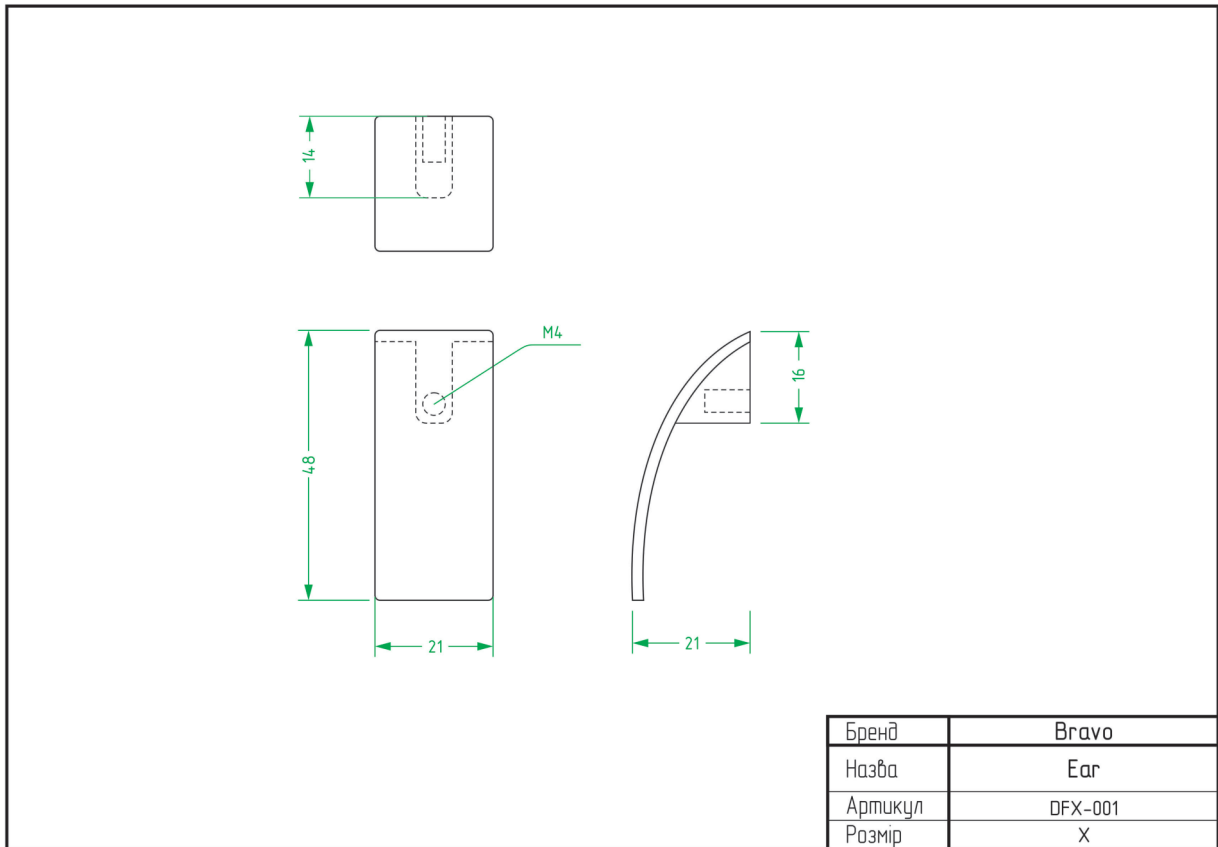

Ear / DFX-001