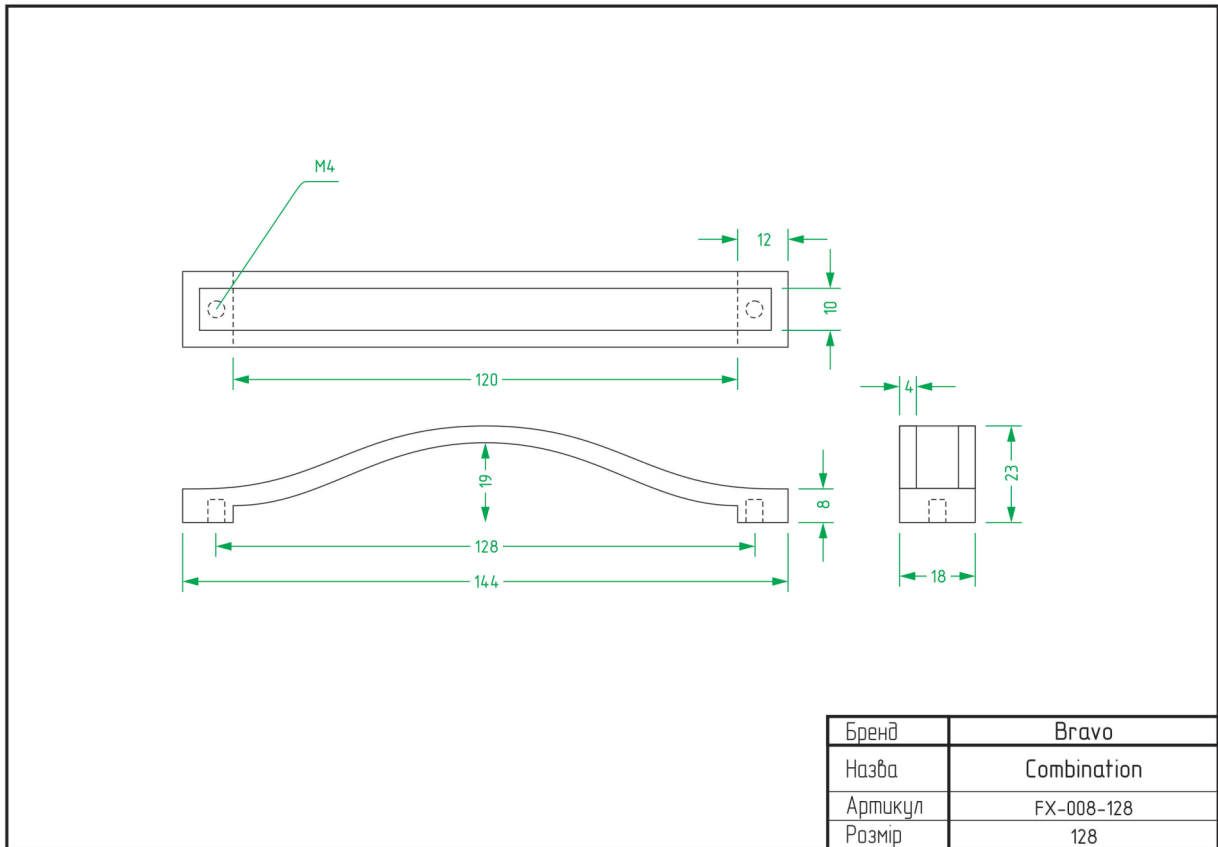

Combination / FX-008