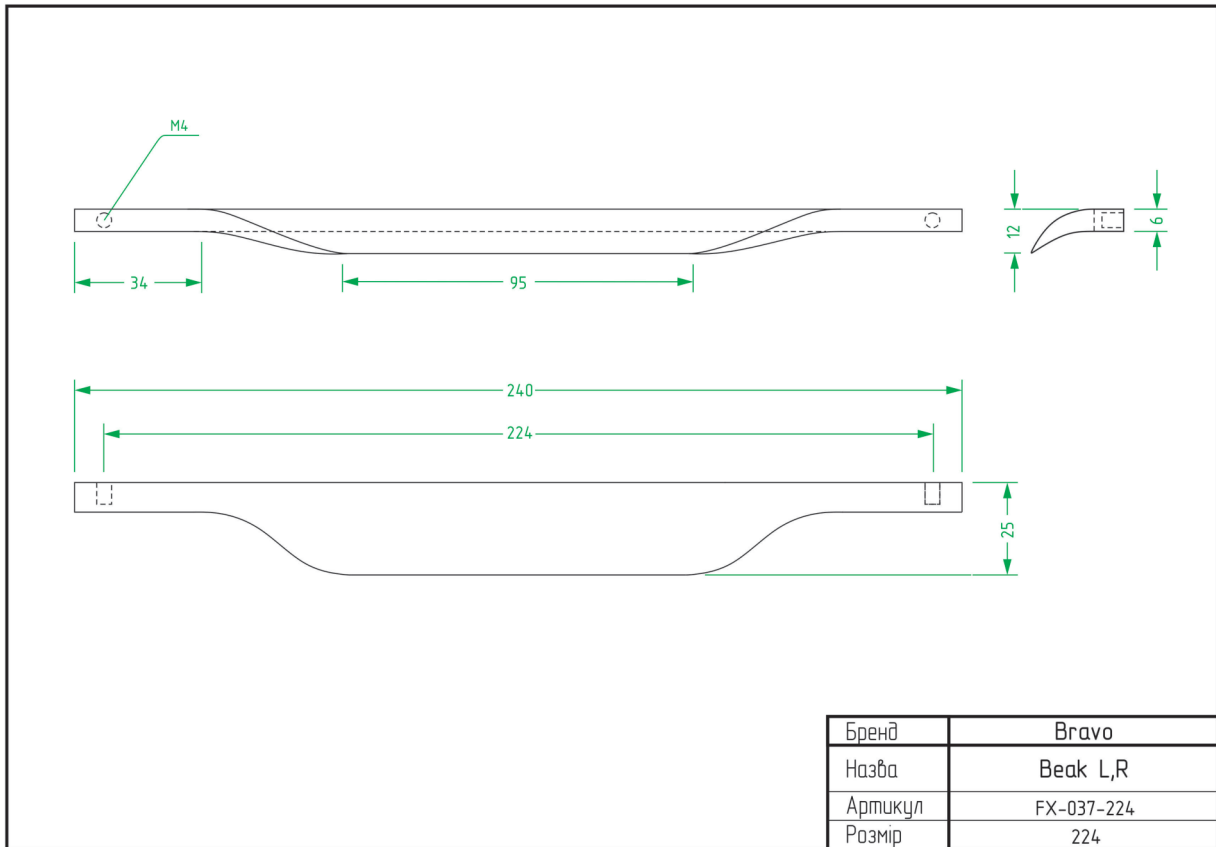

Beak L,R / FX-038