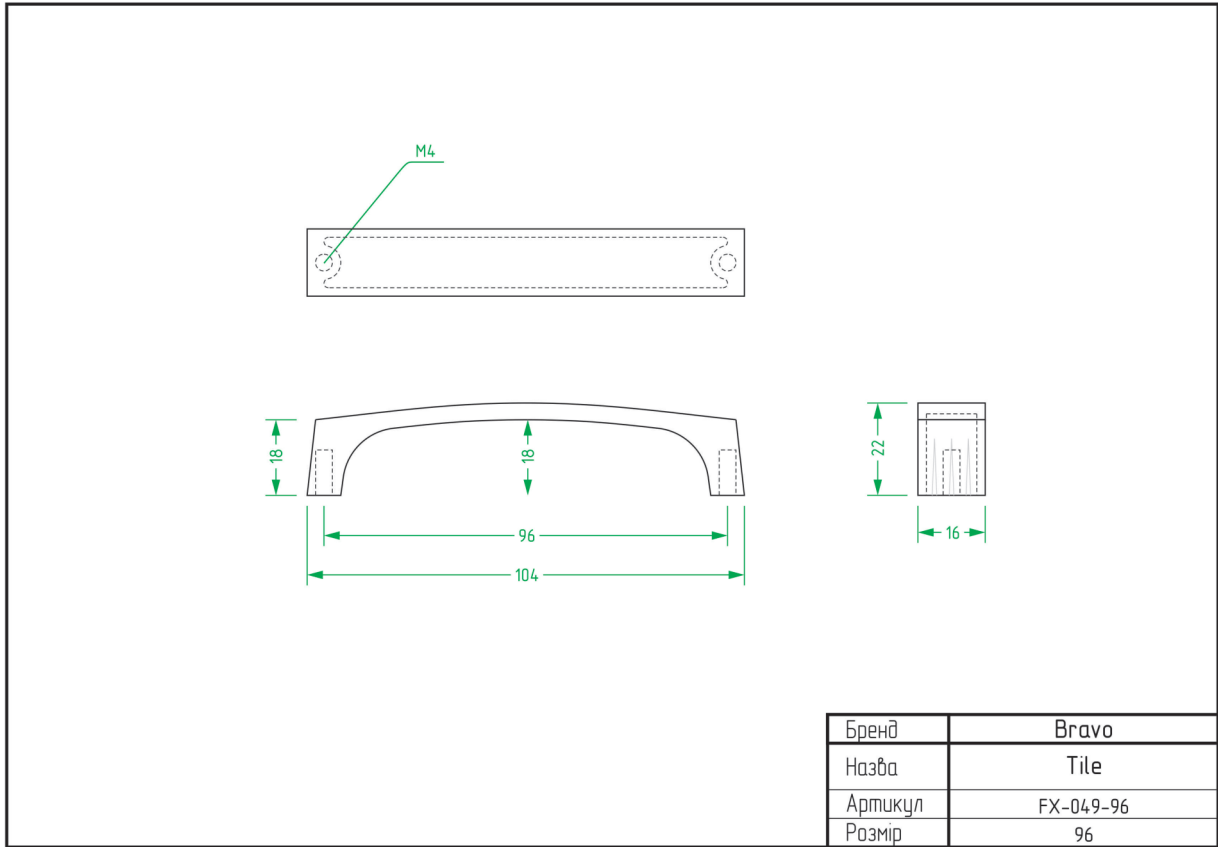

Tile / FX-049