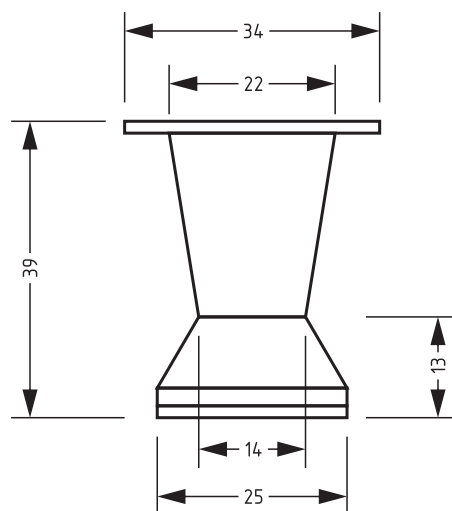

Ear / DFX-001

Oval little / FHG-008

Point Big / FHG-003

Point little / FHG-004

Ring Little / FHG-006

Square / FHG-002

ТЕХНІЧНІ ХАРАКТЕРИСТИКИ

НІЖКИ

Atlas / FLG-10

Barrel Ø51 / FLG-05

Colo / FLG-09

Cone / FLG-01

Cone / FLG-03

Frame A / FLG-11

Frame B / FLG-12

Frame C / FLG-13