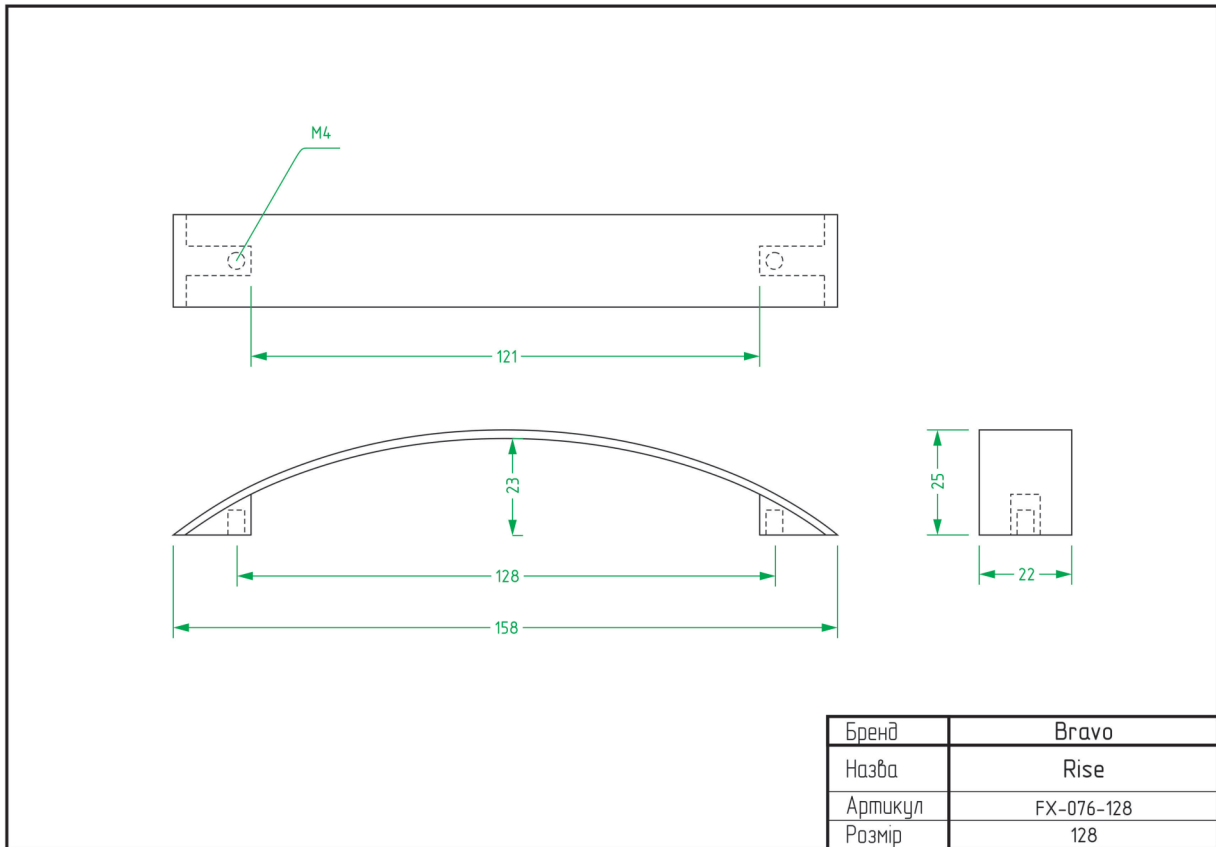

Rise / FX-076