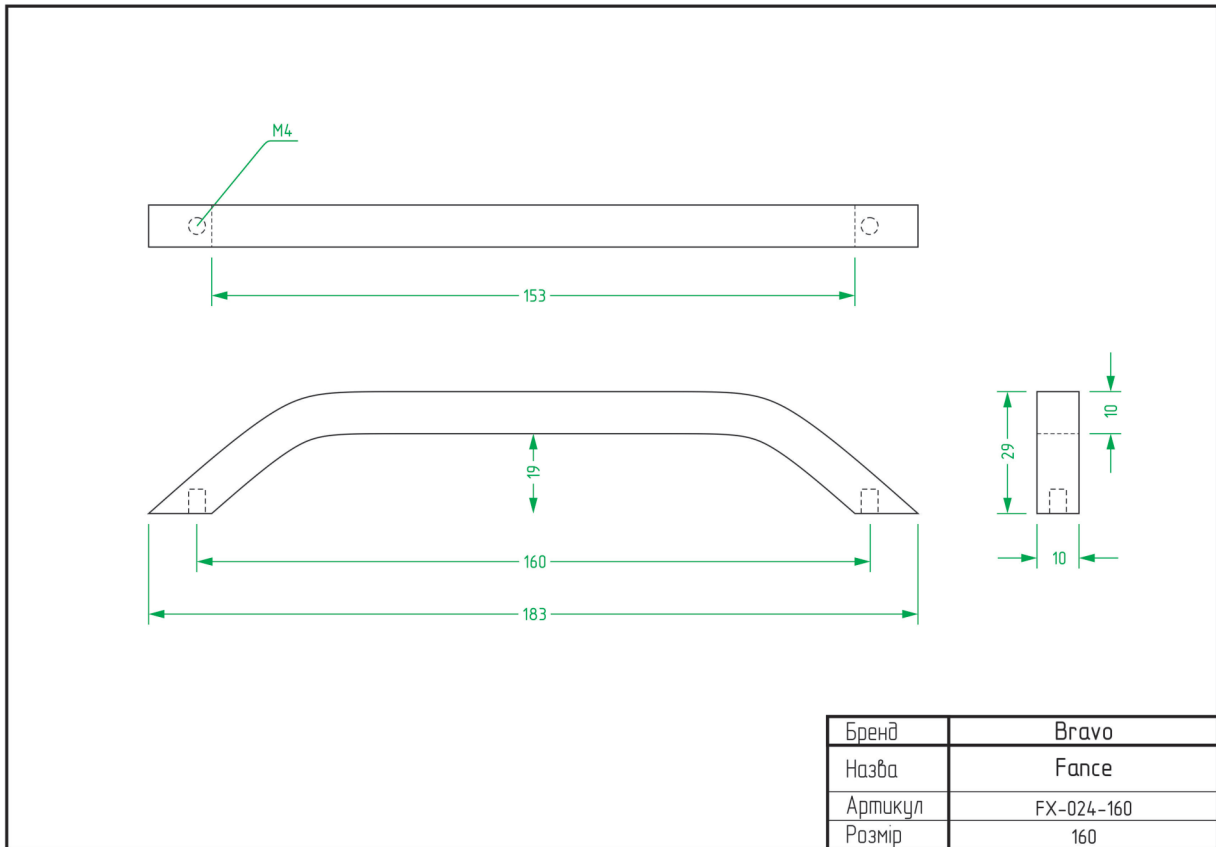

Fance / FX-024