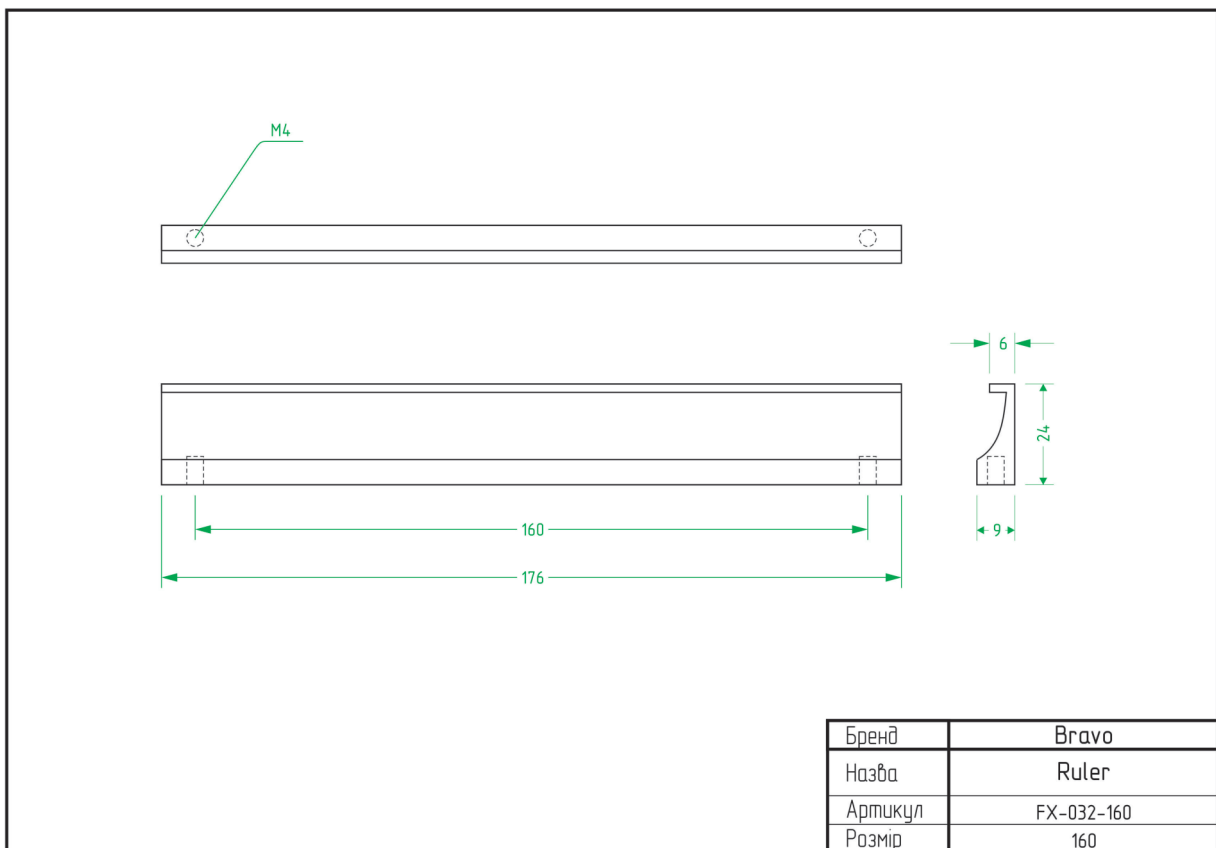

Ruler / FX-032