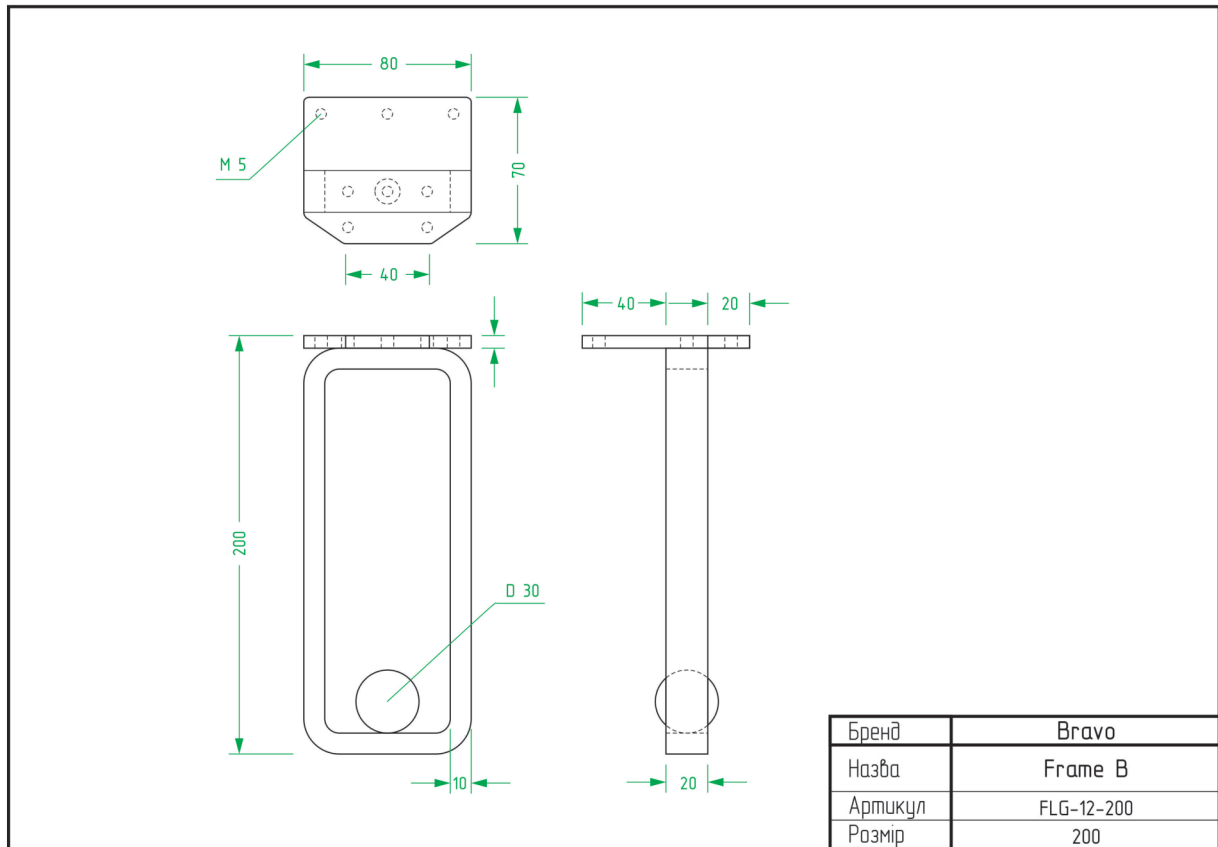

Ear / DFX-001

Oval little / FHG-008

Point Big / FHG-003

Point little / FHG-004

Ring Little / FHG-006

Square / FHG-002

ТЕХНІЧНІ ХАРАКТЕРИСТИКИ

НІЖКИ

Atlas / FLG-10

Barrel Ø51 / FLG-05

Colo / FLG-09

Cone / FLG-01

Cone / FLG-03

Frame A / FLG-11

Frame B / FLG-12

Frame C / FLG-13