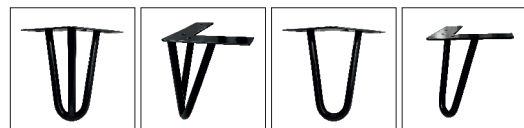

200 / 400

Atlas / FLG-10

↑ ↓ 160 / 200 / 250

Loft / FLG-20

↑ ↓ 100 / 120 / 150 / 200 / 400 / 710

Bravo
ВІДКРИВАЄМО ДВЕРІ

+38 063 719-63-04

sale@bravo-tm.com.ua