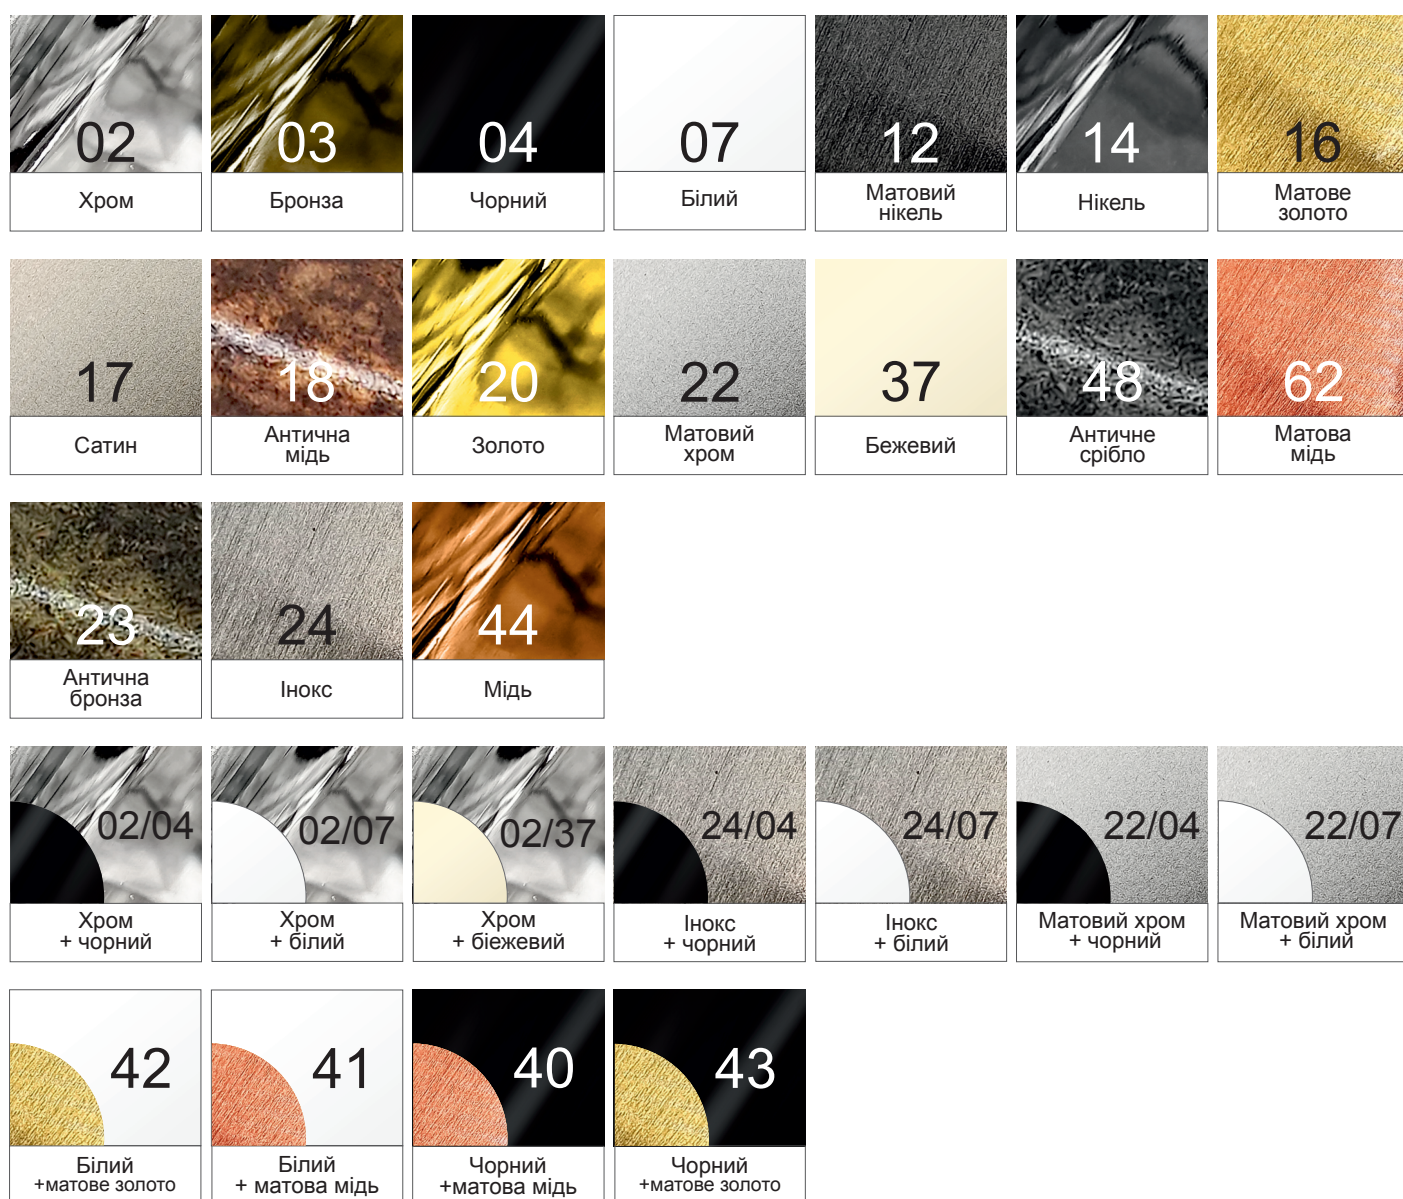

Bravó

ВІДКРИВАЄМО ДВЕРІ

2022 - 2023

За допомогою лицьової фурнітури можна підкреслити цікавий дизайн Ваших меблів.

ТМ **Bravo** - це свіжі та сучасні ідеї, останні розробки ринку лицьової фурнітури.

Наш асортимент складається з різних цінових діапазонів, тому буде цікаво кожному клієнту!

НИЖКИ

Barrel / FLG-005

 02	 04	 07
Хром	Чорний	Білий

Ø 51 мм

↑ ↓ 50 / 80 / 100 / 120

Stump / FLG-007

 02	 04	 07
Хром	Чорний	Білий

Ø 32 мм

↑ ↓ 60 / 80 / 100 / 120 / 150 / 200

Cone / FLG-03

02	04	07	17	22
Хром	Чорний	Білий	Сатин	Матовий хром

50 / 80 / 100 / 120

Pyramid / FLG-02

02	04	07	17	22
Хром	Чорний	Білий	Сатин	Матовий хром

100

Frame B / FLG-12

Frame A / FLG-11

Frame D / FLG-14

Frame C / FLG-13

Colo / FX-09

02	04	07
Хром	Чорний	Білий

 200 / 400

Vina / FX-08

02	04	07
Хром	Чорний	Білий