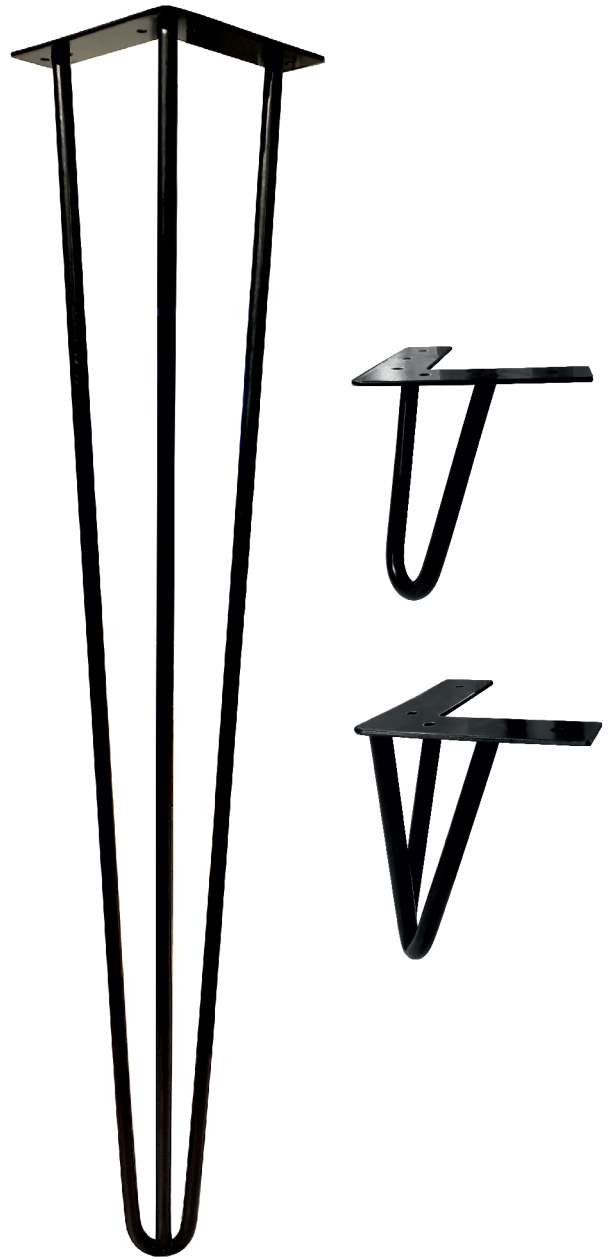

НИЖКИ

Barrel / FLG-005

 02	 04	 07
Хром	Чорний	Білий

Ø 51 мм

↑ ↓ 50 / 80 / 100 / 120

Stump / FLG-007

 02	 04	 07
Хром	Чорний	Білий

Ø 32 мм

↑ ↓ 60 / 80 / 100 / 120 / 150 / 200

Cone / FLG-03

02	04	07	17	22
Хром	Чорний	Білий	Сатин	Матовий хром

50 / 80 / 100 / 120

Pyramid / FLG-02

02	04	07	17	22
Хром	Чорний	Білий	Сатин	Матовий хром

100

Frame B / FLG-12

Frame A / FLG-11

Frame D / FLG-14

Frame C / FLG-13

Colo / FX-09

02	04	07
Хром	Чорний	Білий

 200 / 400

Vina / FX-08

02	04	07
Хром	Чорний	Білий

200 / 400

Atlas / FLG-10

↑ ↓ 160 / 200 / 250

Loft / FLG-20

↑ ↓ 100 / 120 / 150 / 200 / 400 / 710

Bravo
ВІДКРИВАЄМО ДВЕРІ

+38 063 719-63-04

sale@bravo-tm.com.ua